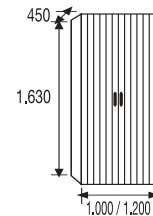

Unidades en milímetros / Units in millimeters / Unités en millimètres / Unidades em milímetros

TIRADOR EMBUTIDO
Embossed handle
Poignée encastrée
Puxador embutido
RAL 9005

MOD. ARMP-19/2
COD. 19812

REGULACIÓN EN ALTURA
Height adjustment
Le réglage en hauteur
Ajuste de altura