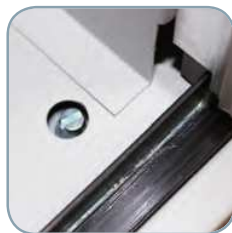

Unidades en milímetros / Units in millimeters / Unités en millimètres / Unidades em milímetros

TIRADOR EMBUTIDO
Embossed handle
Poignée encastrée
Puxador embutido
RAL 9005

MOD. ARMP-19/2
COD. 19812

REGULACIÓN EN ALTURA
Height adjustment
Le réglage en hauteur
Ajuste de altura