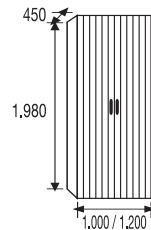

Unidades en milímetros / Units in millimeters / Unités en millimètres / Unidades em milímetros

TIRADOR EMBUTIDO
Embossed handle
Poignée encastrée
Puxador embutido
RAL 9005

MOD. ARMP-19/2
COD. 19812

REGULACIÓN EN ALTURA
Height adjustment
Le réglage en hauteur
Ajuste de altura