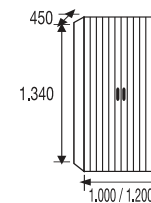

Unidades en milímetros / Units in millimeters / Unités en millimètres / Unidades em milímetros

TIRADOR EMBUTIDO
Embossed handle
Poignée encastrée
Puxador embutido
RAL 9005

MOD. ARMP-19/2
COD. 19812

REGULACIÓN EN ALTURA
Height adjustment
Le réglage en hauteur
Ajuste de altura