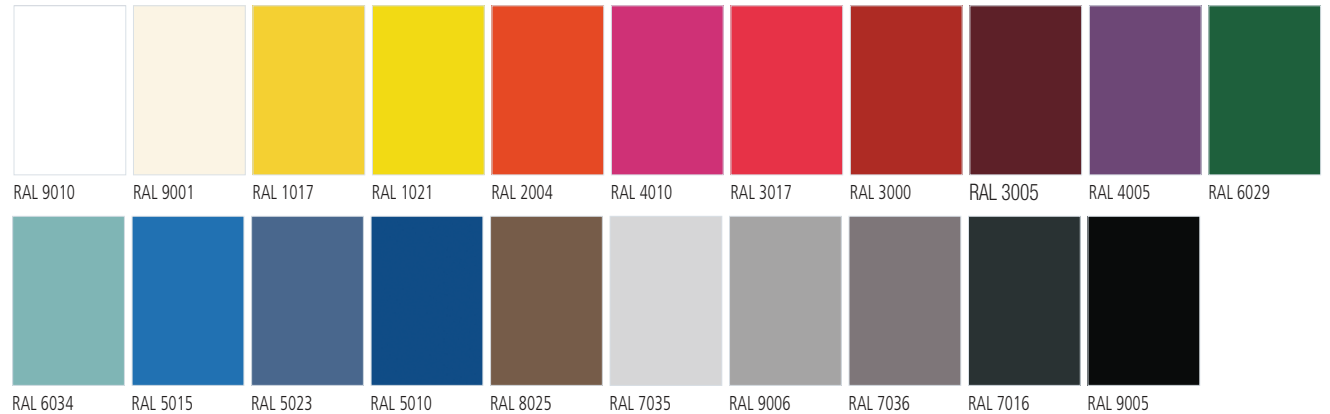

Micrometizado.
 Microtextured.
 Microtexturé.
 Micrometizado.

Metal.
 Metal.
 Metal.
 Metal.

Color standard: Gris RAL 7035.
 Standard colour: Grey RAL 7035.
 Couleur standard: gris ral 7035.
 Cor standard: cinza ral 7035.

COLORES OPCIONALES / OPTIONAL COLOURS / COULEURS EN OPTION / CORES OPCIONAIS

PERSIANA / ROLLING DOOR / RIDEAU / ROLO CEGO

OTROS COLORES CONSULTAR
 OTHER COLOURS ON REQUEST
 AUTRES COULEURS SUR DEMANDE
 OUTRAS CORES PERGUNTAR