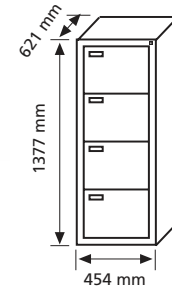

Cerradura de llave.
Standard key lock.
Serrure standard à clé.
Fechadura standard de chave.

Sin montaje.
Without assembly.
Sans montage.
Sem montagem.

Estructura soldada.
Welded structure.
Structure soudée.
Estrutura soldada.

Pintado en Epoxi.
Painted in Epoxy.
Peinture en epoxi.
Pintura em epoxi.

Color standard: Gris RAL 7035.
Standard colour: Grey RAL 7035.
Couleur standard: gris ral 7035.
Cor standard: cinza ral 7035.

Metal.
Metal.
Metal.
Metal.