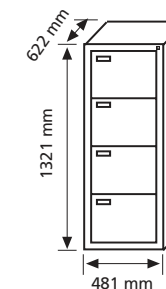

MOD. ARC-4C
COD. 20001