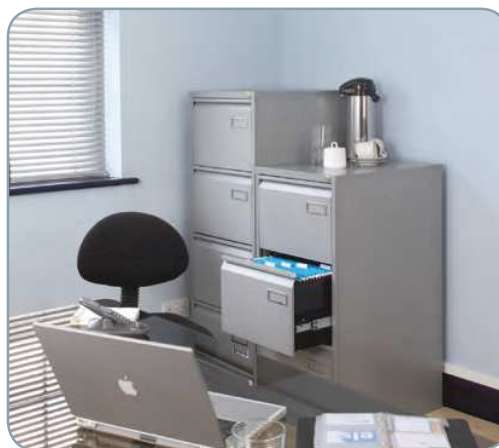

CARACTERÍSTICAS TÉCNICAS

- Guías telescópicas de bolas, a gaveta abre na totalidade.
- Quando a gaveta abre, ela fica firme, não cae para fora.
- Soporta 40 kg cada gaveta.

MOD. ARC-4C

Estructura soldada.
Welded structure.
Structure soudée.
Estrutura soldada.