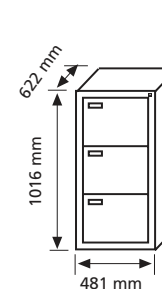

MOD. ARC-4C

MOD. ARC-3C
COD. 20003