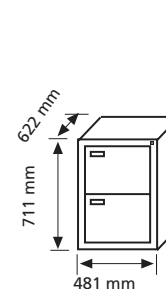

MOD. ARC-4C

MOD. ARC-2C
COD. 20002