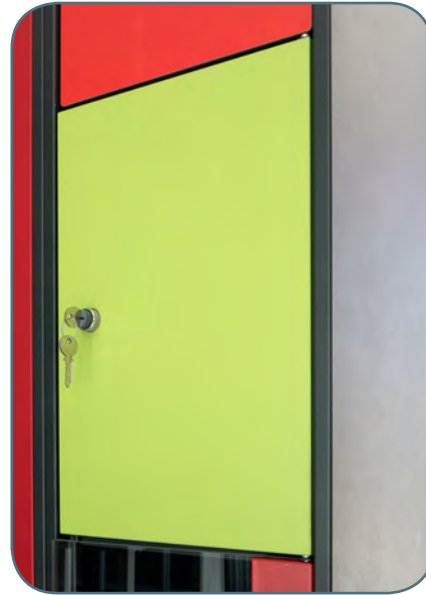

PUERTAS DE MELAMINA

MELAMINE DOORS
PORTES EN MELAMINE
PORTAS A MADERA DE TOLA