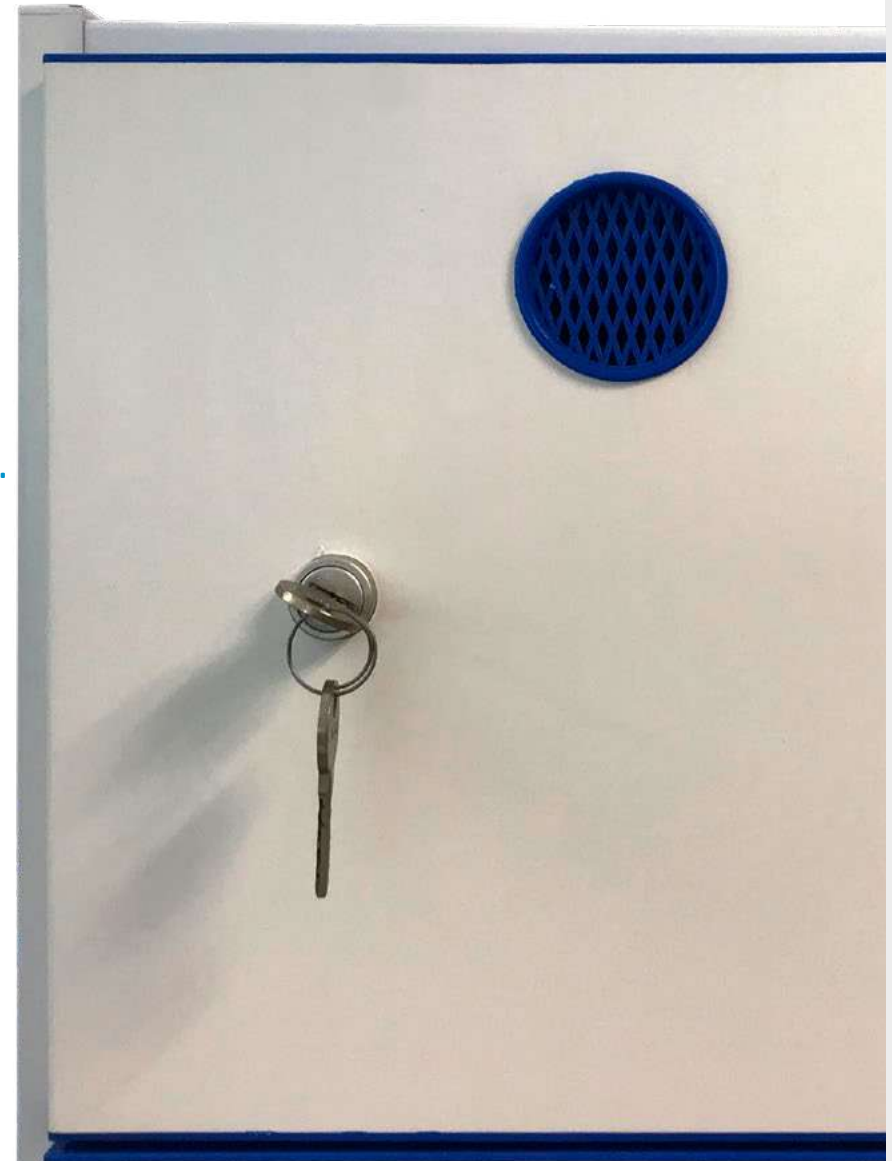

- ✓ Resistance and durability for wet spaces
- ✓ Idéal pour les plages, les piscines, les spas, les saunas, les spas...
- ✓ Solution esthétique et hygiénique.

SERIE PV
1 door per column

SERIE PT
2 doors per column