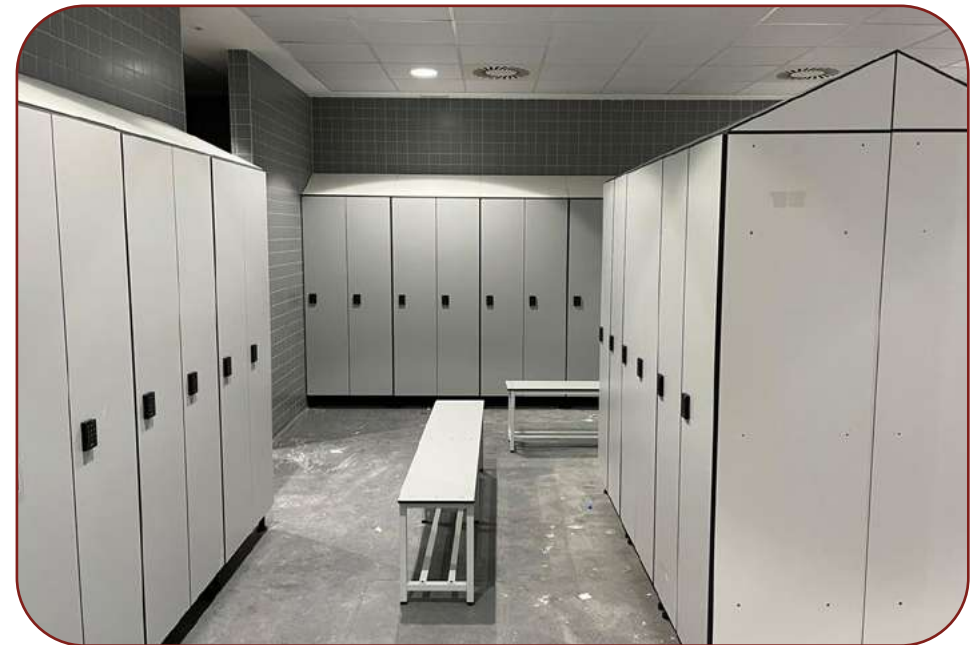

TAQUILLAS FENÓLICAS

TECHNICAL DATA SHEET

AVAILABLE COLOURS

SERIE FV 1 door per column
SERIE FT 2 doors per column
SERIE FM 3 doors per column
SERIE FC 4 doors per column
SERIE FP 5 doors per column
SERIE FB 6 doors per column
SERIE FZ 8 doors per column
SERIE FL Puertas en forma de L
SERIE FLH Puertas en forma de L