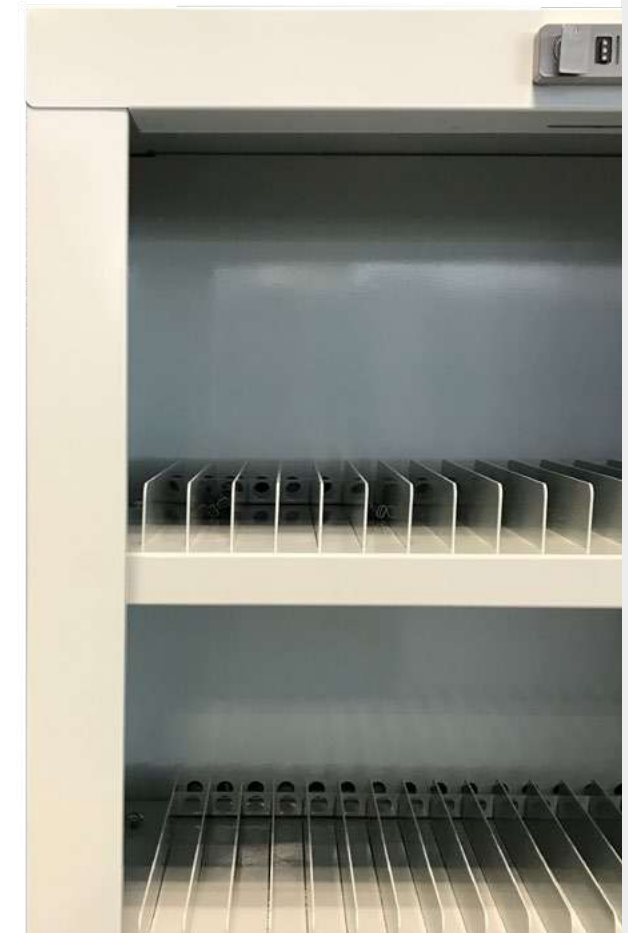

CHARGING BOX 12P
12 portas

CHARGING BOX 16P
6 portas

ESPECIFICAÇÕES
TÉCNICAS

CORES
ACESSÍVEL

CHARGING CARTS

CHARGING CARTS

by  **MEGABLOK**

- ✓ Carregamento, armazenamento e armazenamento múltiplos dispositivos.
- ✓ Carrega vários dispositivos ao mesmo tempo.
- ✓ Soluções para centros educativos e empresas que utilizem tablets como elementos de trabalho.