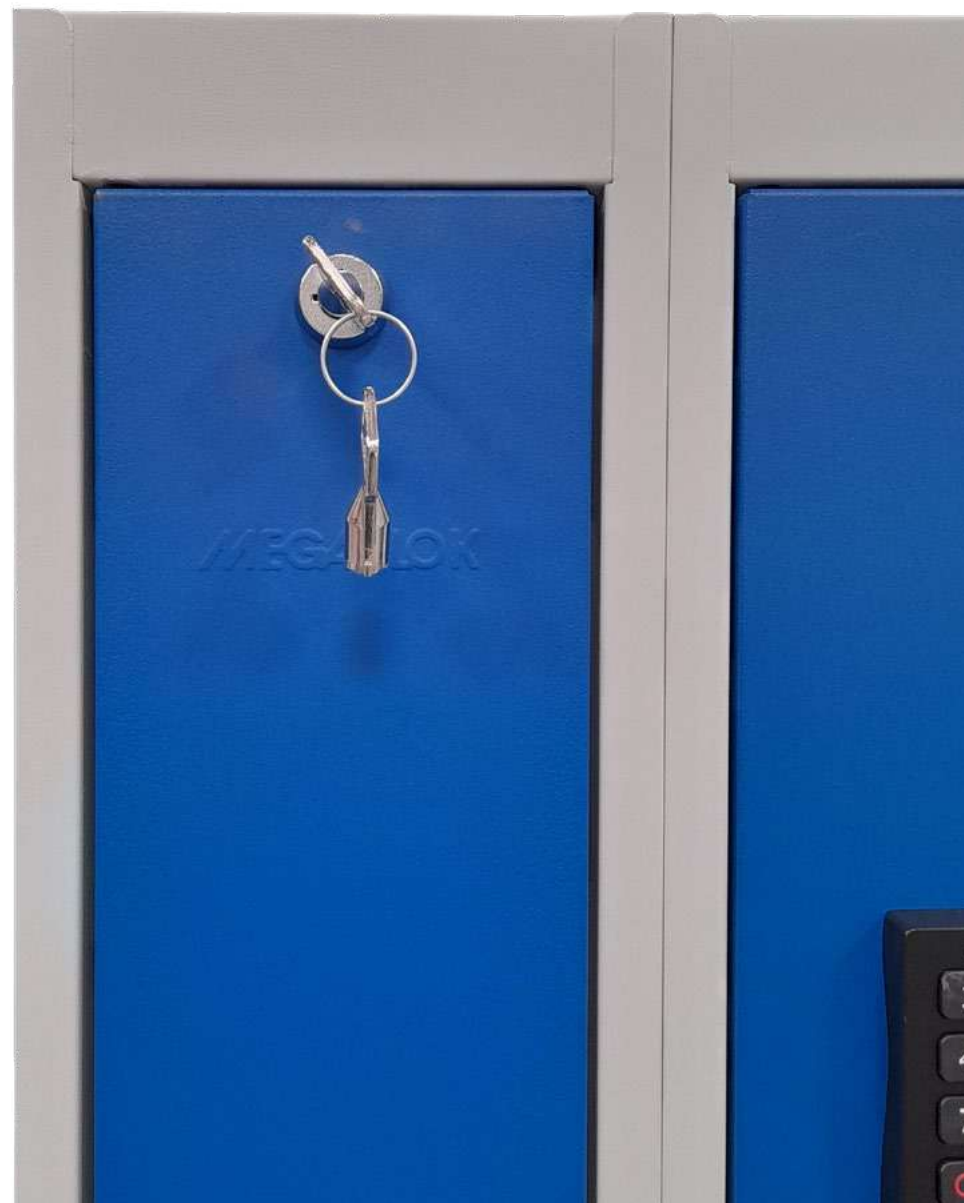

ST-30/1-PLUS-MH
(Porta de melamina)

S10-30/1-PLUS-ACERO
(Porta de metal)

 **CACIFOS
MONOBLOK-E**

CACIFOS MONOBLOK-E

by  MEGABLOK

- ✓ Armário Monoblok com sistema de carregamento.
- ✓ Oferece uma solução de carregamento aos seus clientes ou trabalhadores.
- ✓ Compatível com as séries SV, ST, SM, SC, SP, SB, SZ e S10.
- ✓ Perfeito para ambientes acadêmicos e de trabalho.