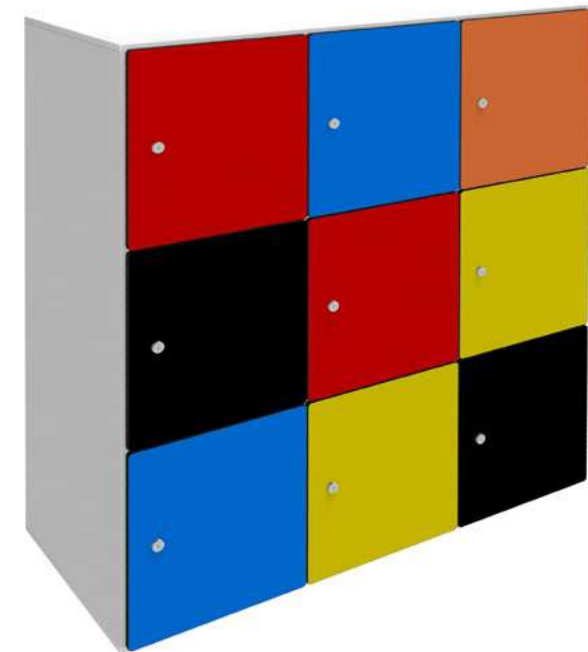

SÉRIE CUBIC

ESPECIFICAÇÕES
TÉCNICAS