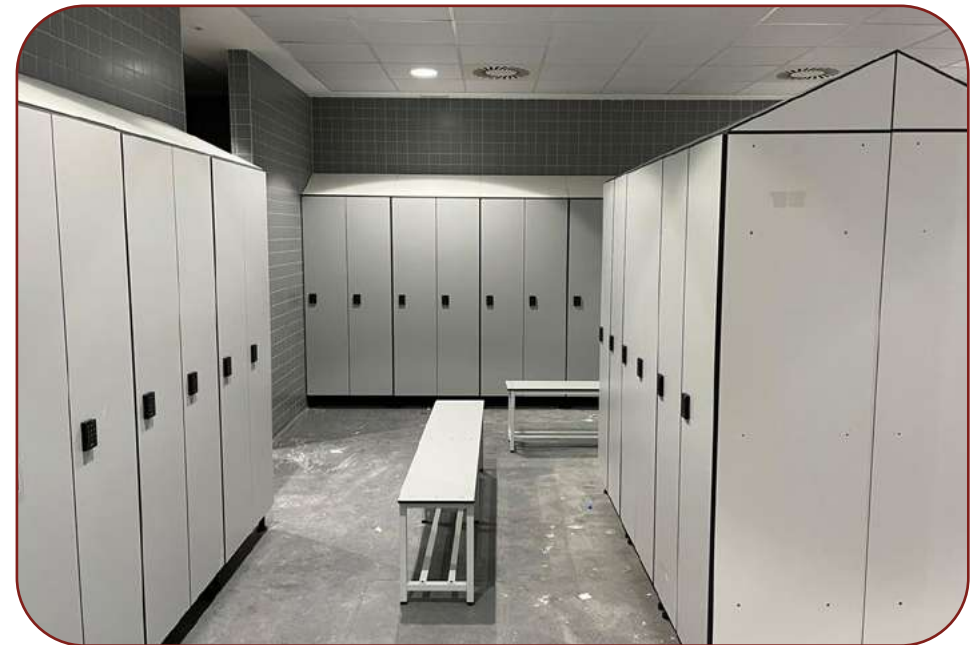

CACIFOS FENÓLICOS COM PERFILARIA

ESPECIFICAÇÕES TÉCNICAS

SÉRIE FVP 1 porta por coluna
SÉRIE FTP 2 portas por coluna
SÉRIE FMP 3 portas por coluna
SÉRIE FCP 4 portas por coluna
SÉRIE FPP 5 portas por coluna
SÉRIE FBP 6 portas por coluna
SÉRIE FZP 8 portas por coluna
SÉRIE FLP Puertas en forma de L

CACIFOS FENÓLICOS

ESPECIFICAÇÕES TÉCNICAS

CORES ACESSÍVEL

SÉRIE FV 1 porta por coluna
SÉRIE FT 2 portas por coluna
SÉRIE FM 3 portas por coluna
SÉRIE FC 4 portas por coluna
SÉRIE FP 5 portas por coluna
SÉRIE FB 6 portas por coluna
SÉRIE FZ 8 portas por coluna
SÉRIE FL Puertas en forma de L
SÉRIE FLH Puertas en forma de L