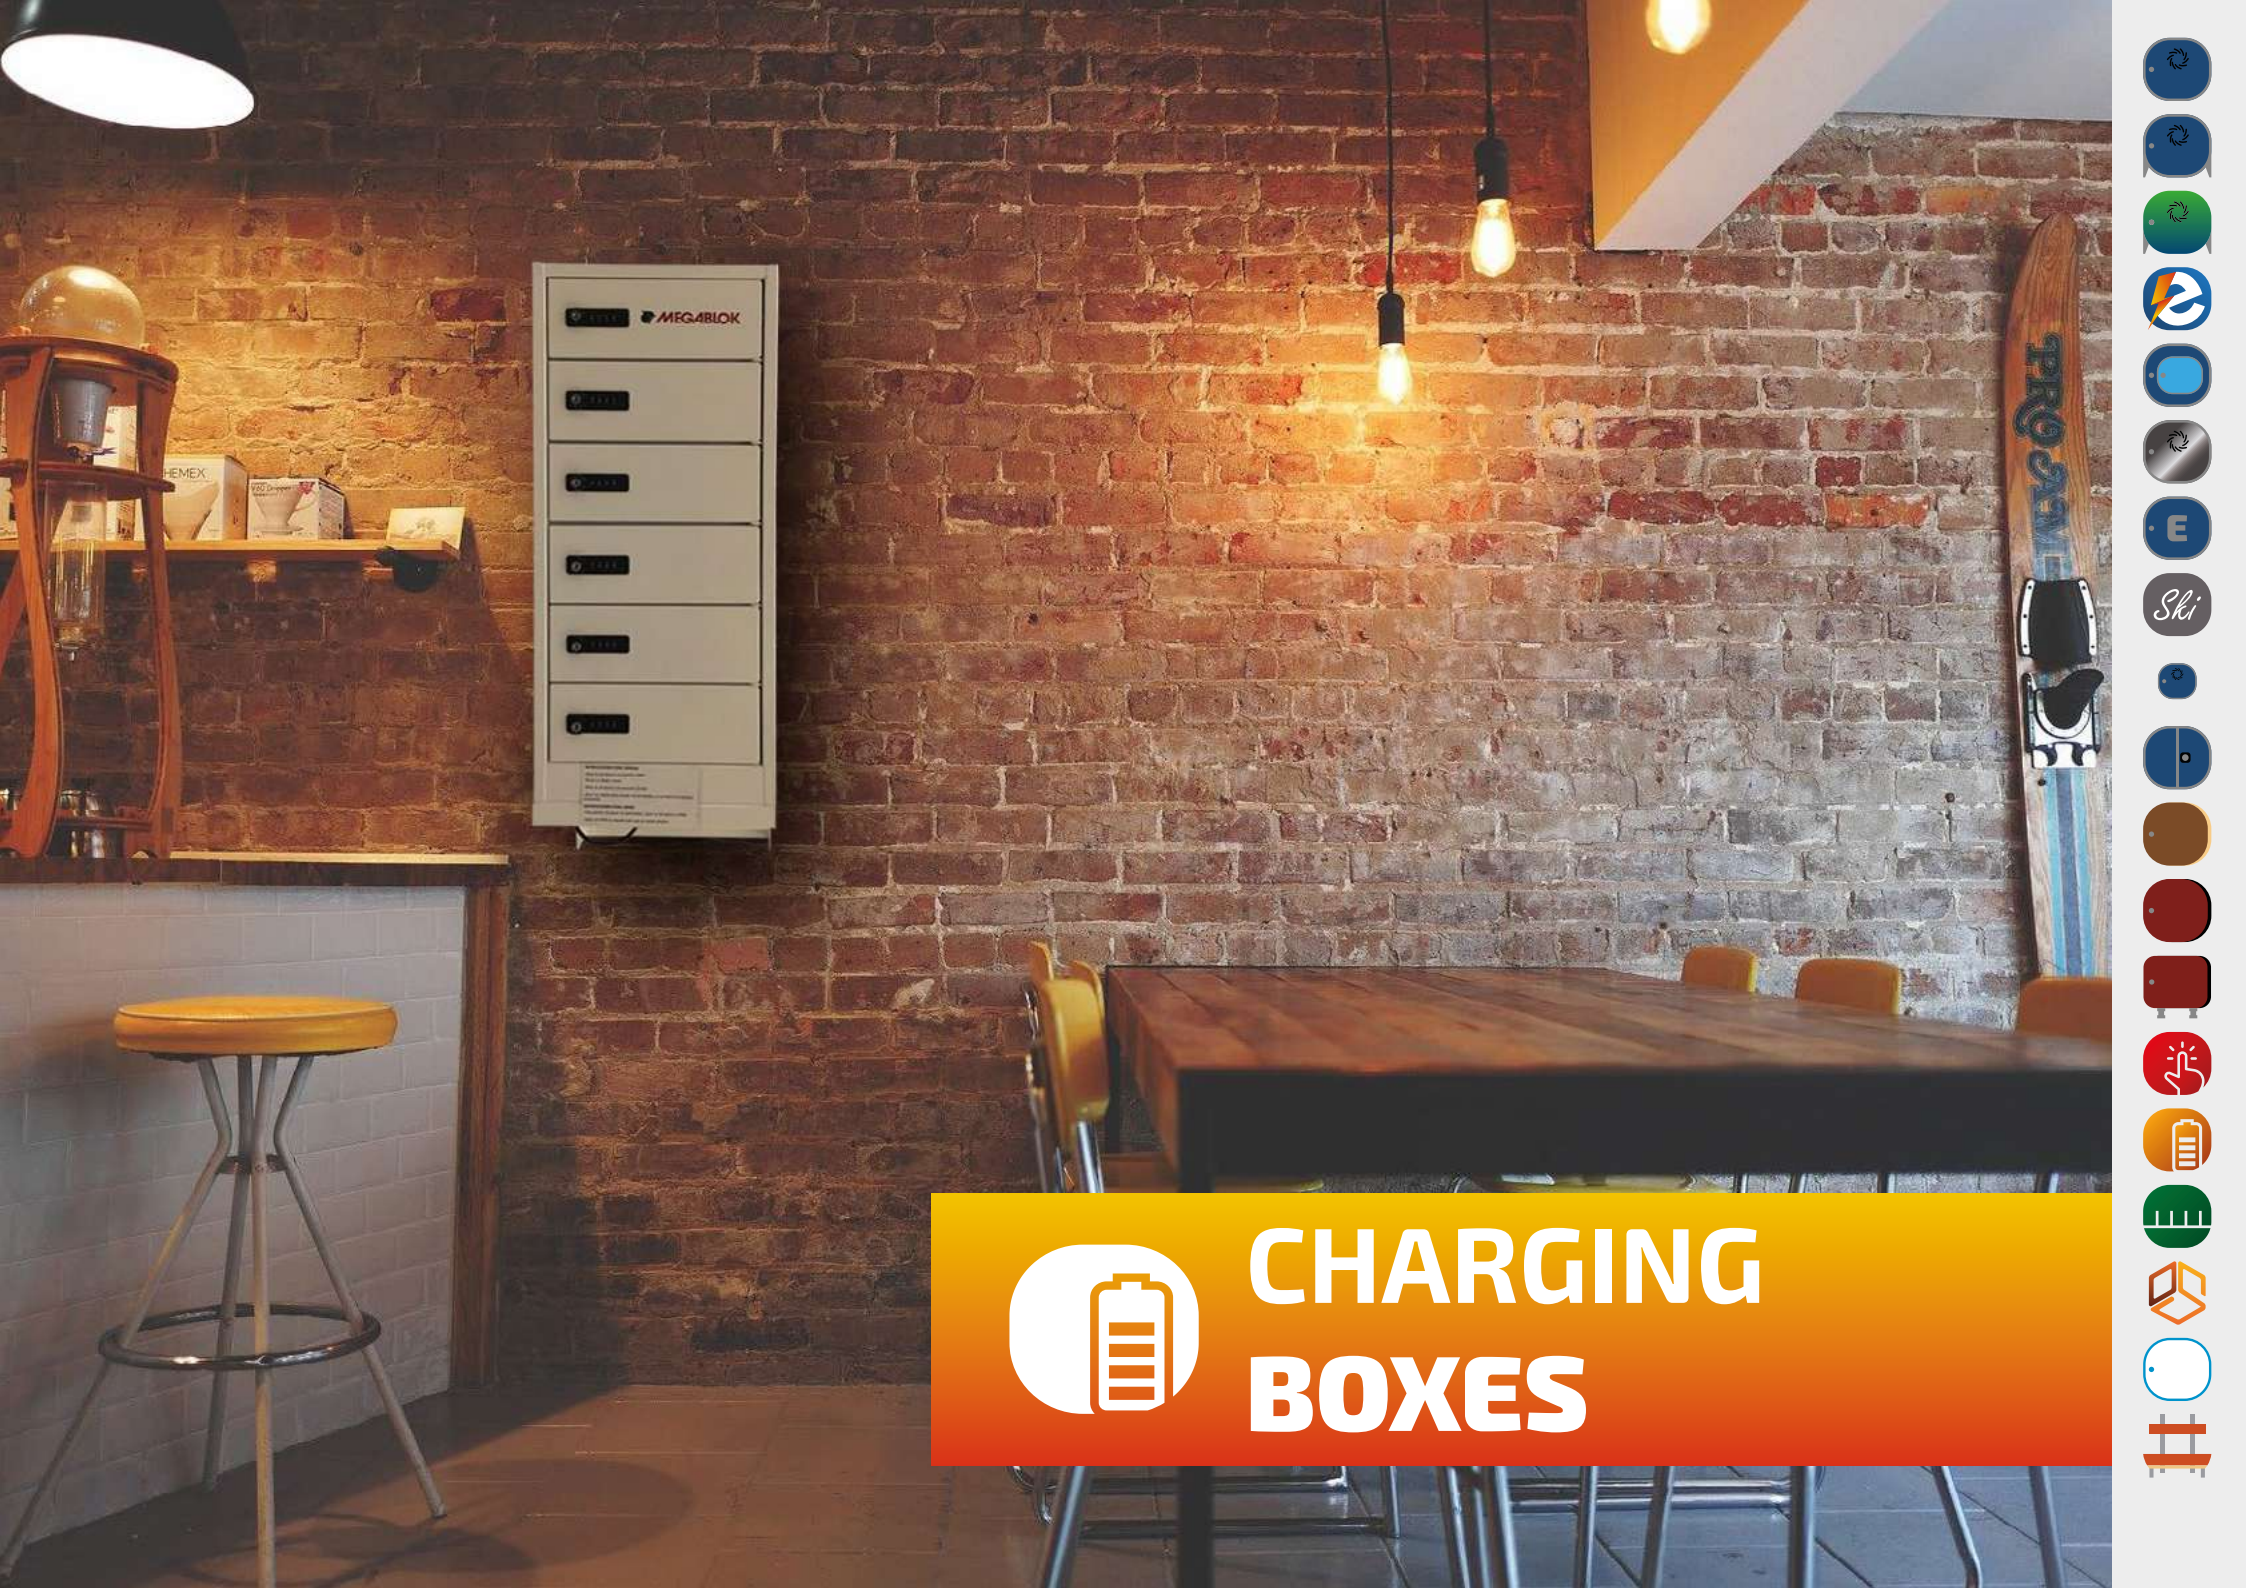

WEB

Recolha automática

O cliente chega ao smart locker, digitaliza ou introduz o seu código e recolhe o seu pedido sem filas e sem espera.

**CORES
ACESSÍVEL**

CHARGING BOXES

CHARGING BOXES
by  **MEGABLOK**

- ✓ Oferece um serviço de carregamento a seus clientes ou trabalhadores.
- ✓ Carrega vários dispositivos ao mesmo tempo.
- ✓ Módulo de 6 ou 12 portas.
- ✓ Ideal para shoppings, empresas, feiras, centros educacionais...