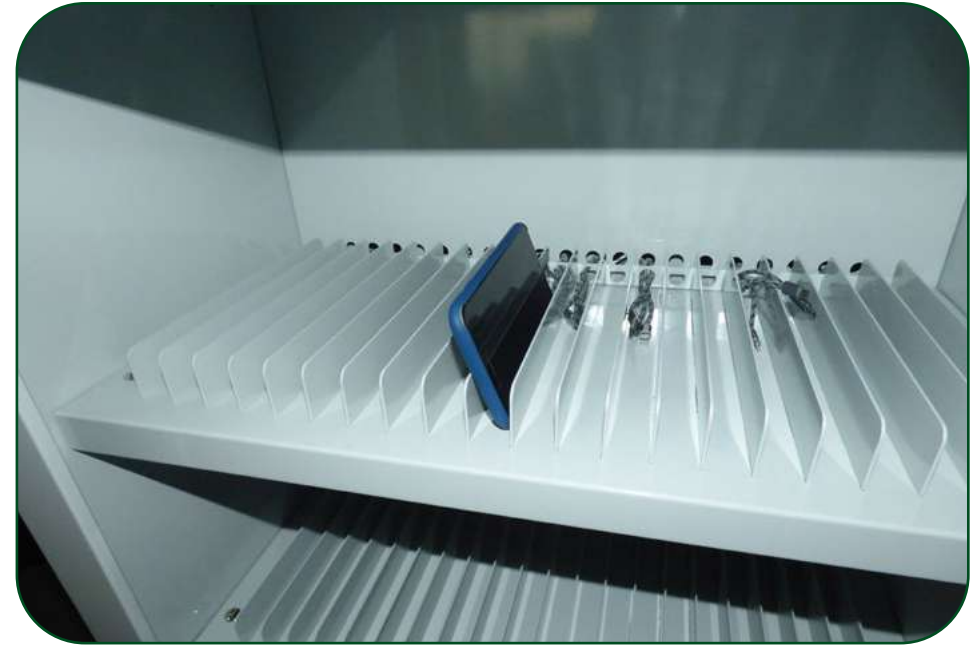

CHARGING BOX 12P
12 portas

CHARGING BOX 16P
6 portas

ESPECIFICAÇÕES
TÉCNICAS

CORES
ACESSÍVEL

CHARGING CARTS

CHARGING CARTS

by  **MEGABLOK**

- ✓ Carregamento, armazenamento e armazenamento múltiplos dispositivos.
- ✓ Carrega vários dispositivos ao mesmo tempo.
- ✓ Soluções para centros educativos e empresas que utilizem tablets como elementos de trabalho.

CHARGING CARTS **DISPOSITIVOS**

**ESPECIFICAÇÕES
TÉCNICAS**

CHARGING CARTS **DISPOSITIVOS**

**CORES
ACESSÍVEL**

 **OPEN SPACES**

OPEN SPACES
by  **MEGABLOK**

- ✓ Três armários indispensáveis para o seu escritório.
- ✓ Otimização do espaço de trabalho.
- ✓ Espaços confortáveis.