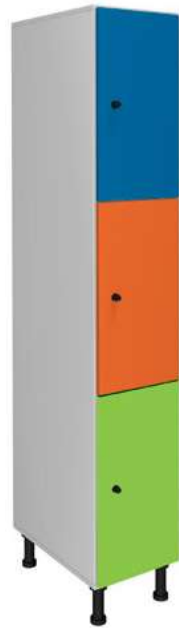

SÉRIE MHM
3 portes par colonne