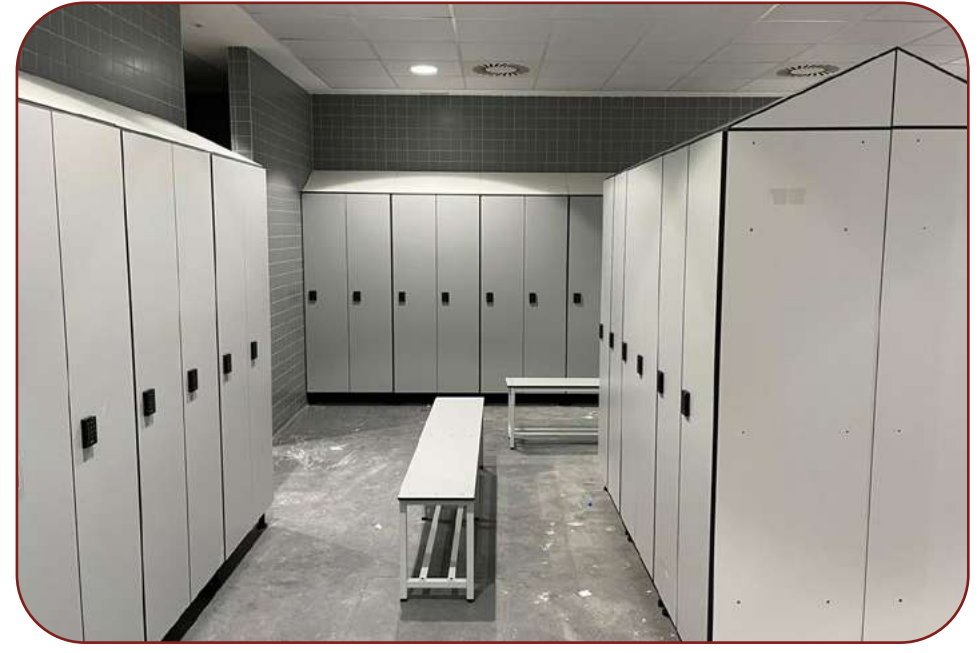

CABINES SANITAIRES EN STRATIFIÉ

**SPÉCIFICATIONS
TECHNIQUES**

**COULEURS
DISPONIBLES**

COMMUNITY LOCKER

COMMUNITY LOCKER

by  MEGABLOK

- ✓ **Système de click & collect pour rentabiliser votre entreprise.**
- ✓ **Augmentez la vente de vos produits et offrez à vos clients une expérience d'achat exceptionnelle.**
- ✓ **Créez un point de livraison sans avoir à ouvrir un magasin physique.**
- ✓ **Gagnez du temps et évitez les livraisons ratées.**