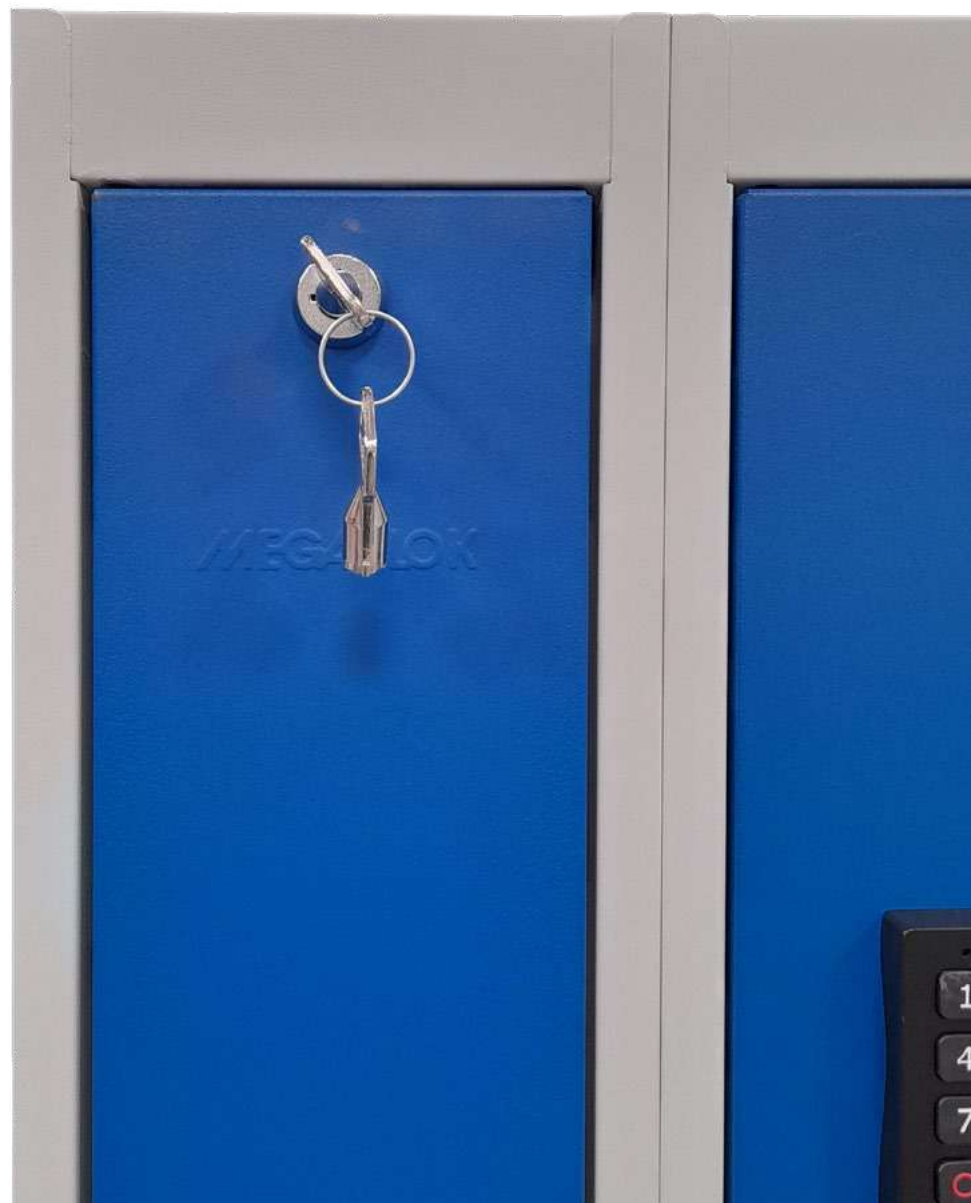

ST-40/1-PLUS-FEN
(Porte en stratifié)

ST-30/1-PLUS-MH
(Porte en mélaminé)

S10-30/1-PLUS-ACERO
(Porte en métal)

 **VESTIAIRES
MONOBLOK-E**

VESTIAIRES MONOBLOK-E

by  MEGABLOK

- ✓ Les Vestiaires Monoblok équipé de prises de recharge.
- ✓ Offre la solution pour le chargement aux clients ou des employés.
- ✓ Compatibles avec les modèles des séries suivantes SV, ST, SM, SC, SP, SB, SZ y S10.
- ✓ Parfait pour les milieux éducatifs et toute activité professionnelle.