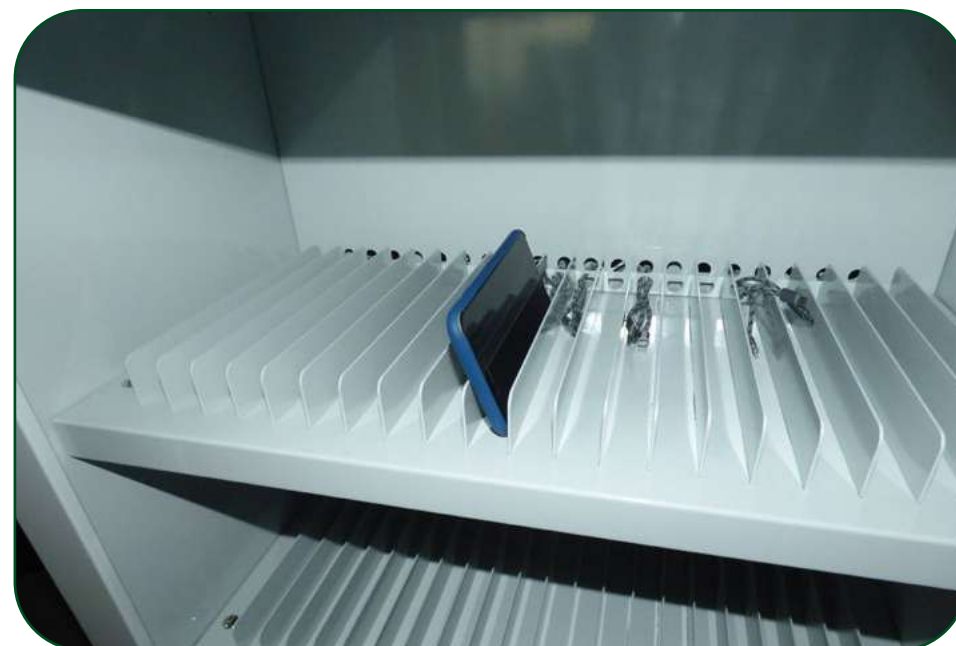

CHARGING BOX 12P
12 puertas

CHARGING BOX 16P
6 puertas

SPÉCIFICATIONS
TECHNIQUES

COULEURS
DISPONIBLES

CHARGING CARTS

CHARGING CARTS

by  **MEGABLOK**

- ✓ Le chargement, la sauvegarde et le stockage de dispositifs multifonctionnels.
- ✓ Recharger simultanément plusieurs dispositifs à la fois.
- ✓ Des solutions destinées aux centres éducatifs et aux sociétés utilisant des tablettes comme outils de travail.

CHARGING CARTS *DISPOSITIVOS*

SPÉCIFICATIONS
TECHNIQUES

CHARGING CARTS *DISPOSITIVOS*

COULEURS
DISPONIBLES

OPEN SPACES

OPEN SPACES
by  **MEGABLOK**

- ✓ Trois armoires incontournables pour votre bureau.
- ✓ Optimiser les espaces de travail.
- ✓ Des lieux accueillants et confortables.