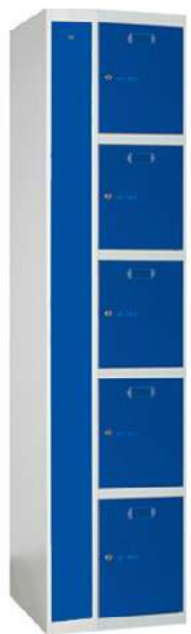

SÉRIE **SV-E**
1 porte par colonne

SÉRIE **ST-E**
2 portes par colonne

SÉRIE **SM-E**
3 portes par colonne

SÉRIE **SC-E**
4 portes par colonne

SÉRIE **SP-E**
5 portes par colonne

SÉRIE **SB-E**
6 portes par colonne

SÉRIE **SZ-E**
8 portes par colonne

SÉRIE **S10-E**
10 portes par colonne

SPÉCIFICATIONS
TECHNIQUES

COULEURS
DISPONIBLES

CASIERS VISITABLES

by  **MEGABLOK**

- ✓ Accédez simultanément à tous les casiers.
- ✓ Contrôler tous les casiers grâce à une clé unique.
- ✓ Recommandé aux entreprises offrant un service de buanderie.
- ✓ Encadrement de la porte comprenant jusqu'à 8 compartiments.