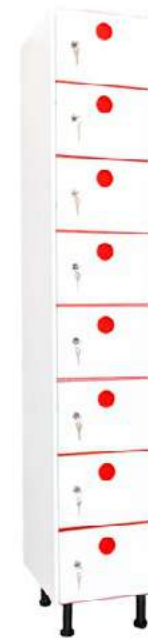

SÉRIE PZ
8 portes par colonne