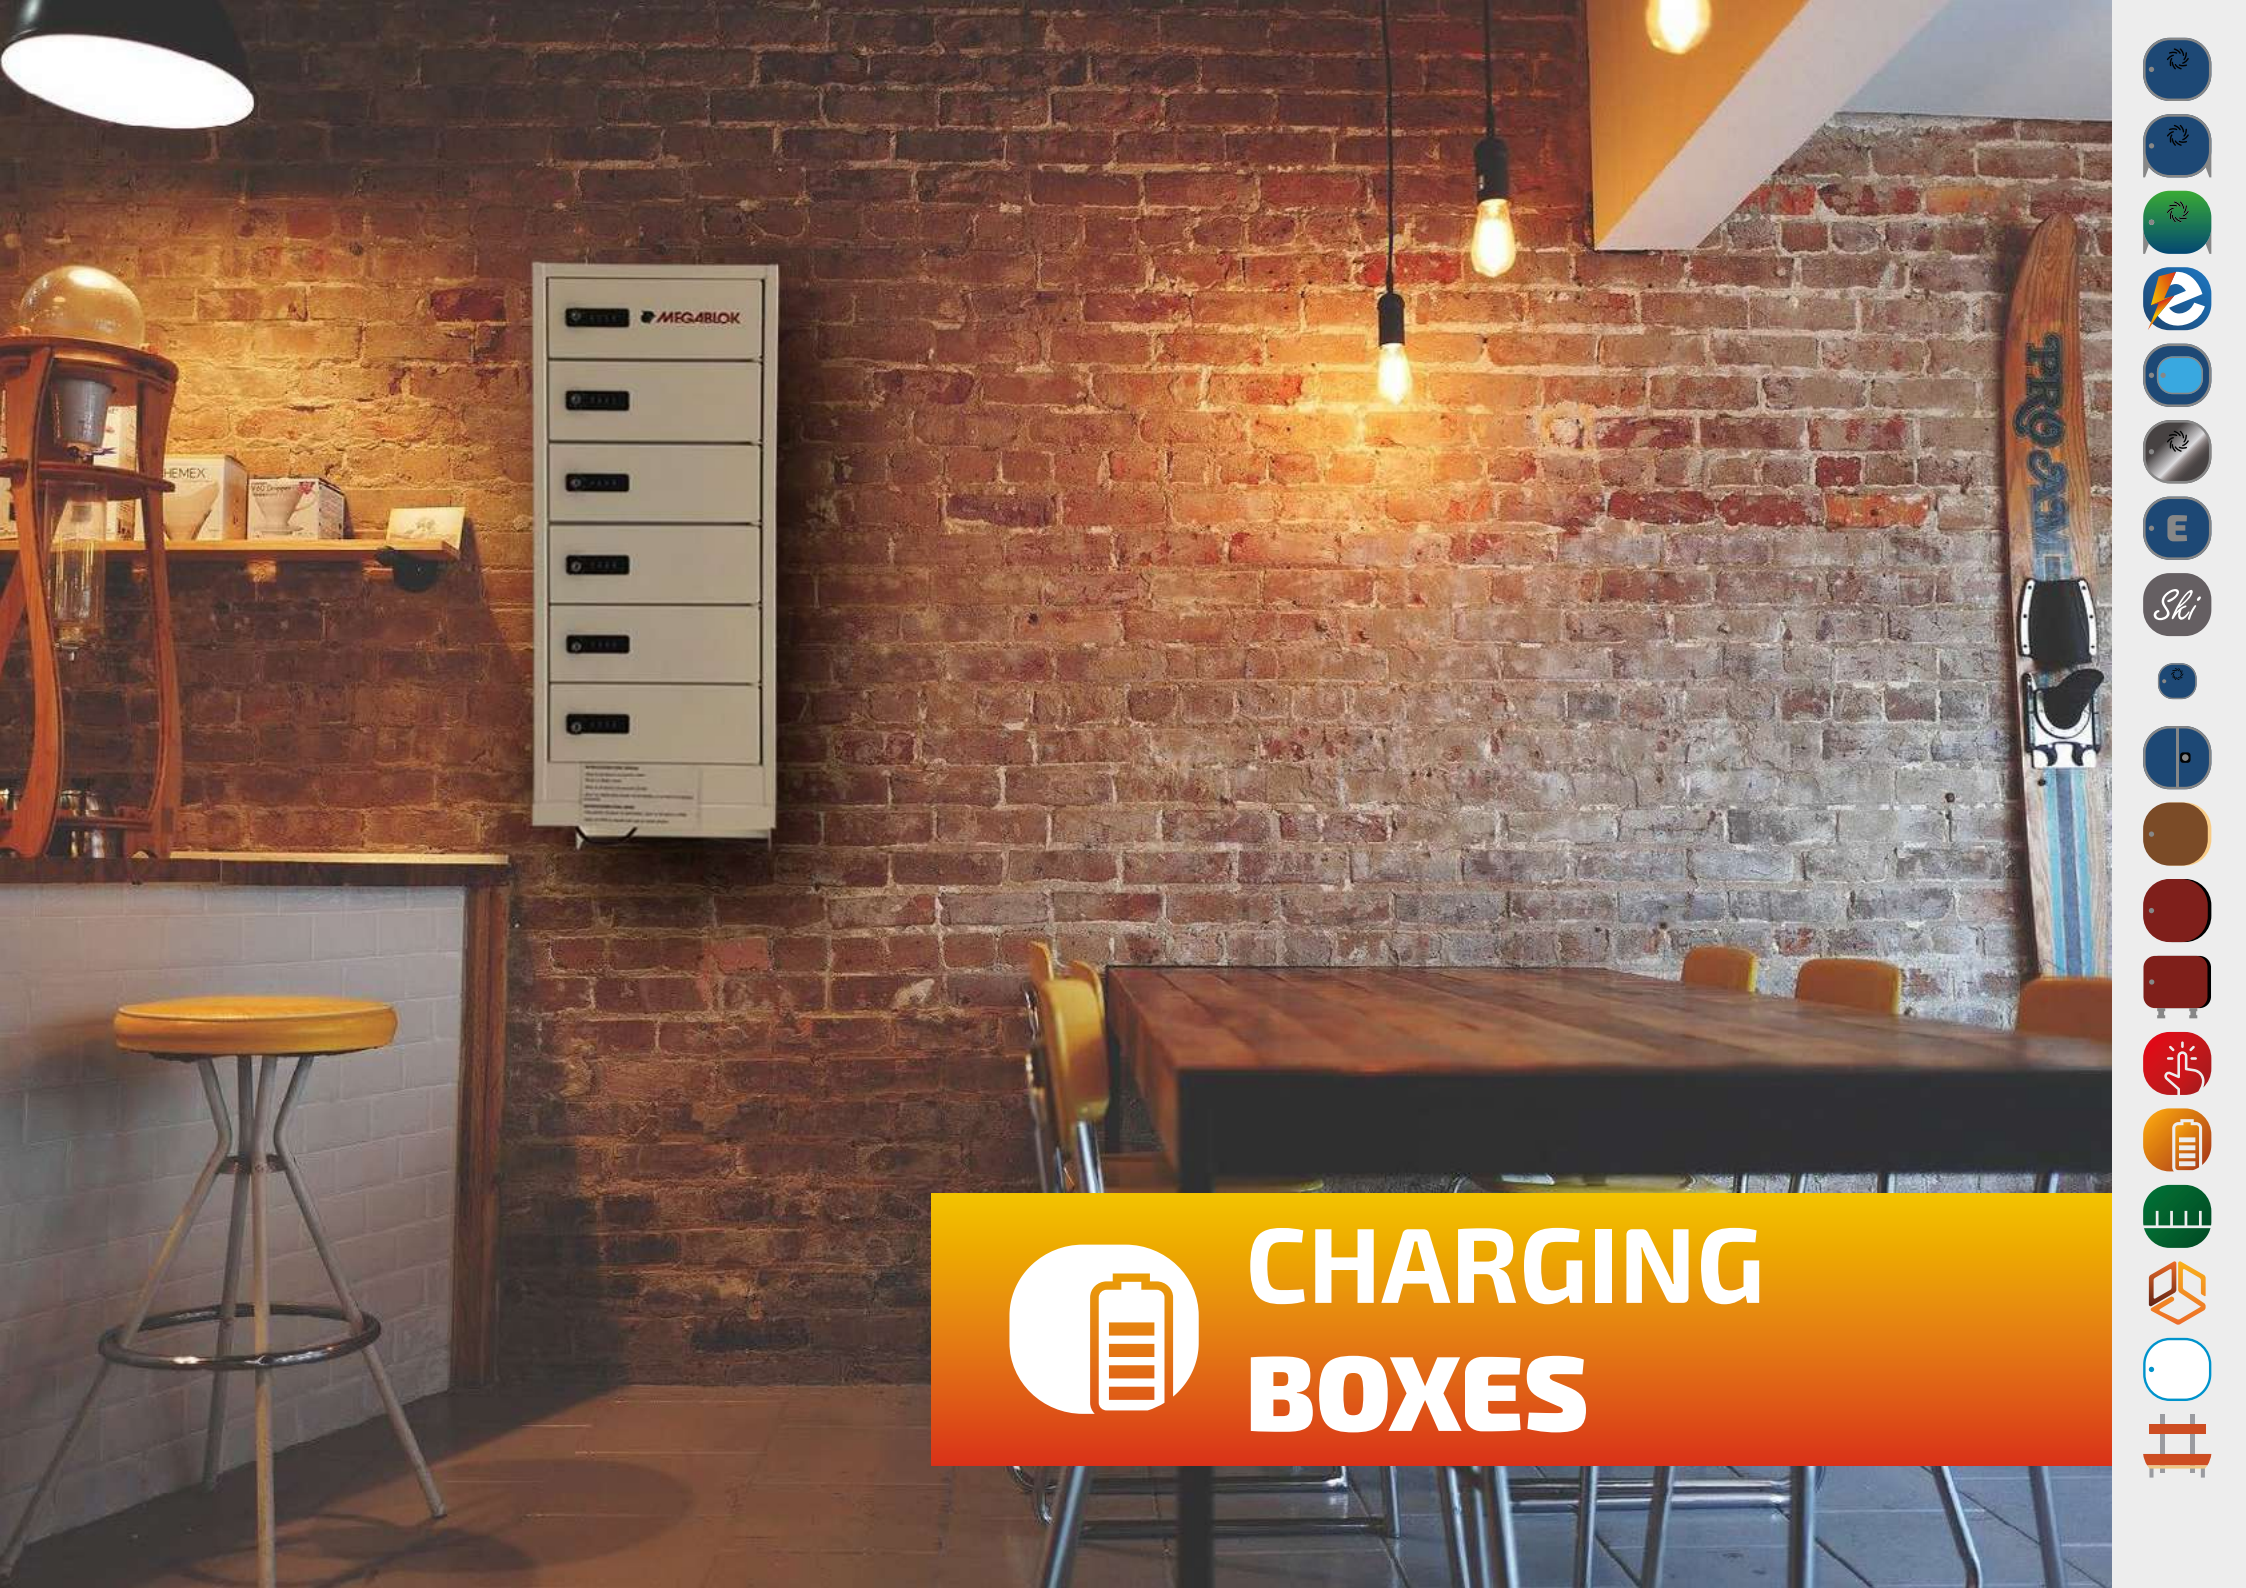

WEB

Récupération automatique

Le client accède au smart locker, il scanne ou introduit son code, récupère sa commande sans attendre.

**COULEURS
DISPONIBLES**

CHARGING BOXES

CHARGING BOXES

by  MEGABLOK

- ✓ Offrez une recharge à vos clients ou à vos employés.
- ✓ Recharge simultanément plusieurs dispositifs.
- ✓ Module de 6 ou 12 portes.
- ✓ Indiqué spécialement pour les centres commerciaux, les entreprises, les palais des congrès et expositions, les établissements d'enseignement, etc.