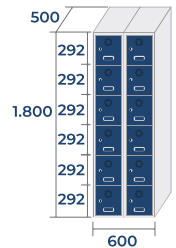

ECOB-30/2 PRO
44kg · 0,54m³