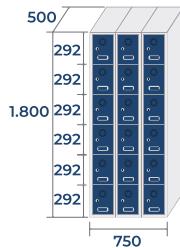

ECOB-25/3 PRO
57,8kg · 0,67m³