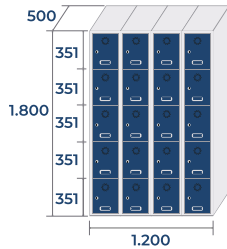

ECOP-30/4 PRO
75,9kg · 1,08m³