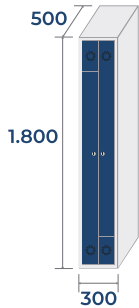

SERIE ECOL PRO

ECOL-30/1 PRO
24,4kg · 0,27m³