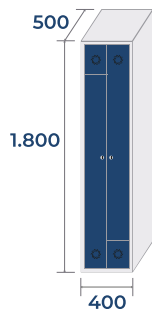

## SERIE ECOL PRO

**ECOL-30/1 PRO**  
24,4kg · 0,27m<sup>3</sup>

**ECOL-30/2 PRO**  
42,9kg · 0,54m<sup>3</sup>

**ECOL-30/3 PRO**  
61,3kg · 0,81m<sup>3</sup>

**ECOL-30/4 PRO**  
79,8kg · 1,08m<sup>3</sup>