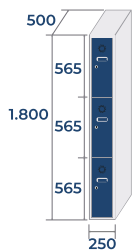

COMBINACIONES Y MEDIDAS

SERIE **ECOM PRO**

ECOM-25/1 PRO
19,9kg . 0,22m³