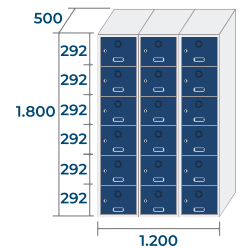

ECOB-40/3 PRO
74,3kg · 1,08m³