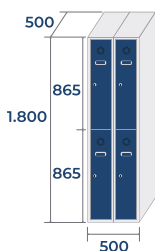

ECOT-25/2 PRO
31,3kg · 0,45m³