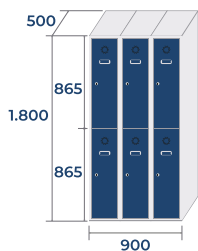

## SERIE ECOT PRO

**ECOT-25/1 PRO**  
18,4kg · 0,22m<sup>3</sup>

**ECOT-25/2 PRO**  
31,3kg · 0,45m<sup>3</sup>

**ECOT-25/3 PRO**  
44,2kg · 0,67m<sup>3</sup>

**ECOT-25/4 PRO**  
57,1kg · 0,9m<sup>3</sup>

**ECOT-30/1 PRO**  
19,1kg · 0,27m<sup>3</sup>

**ECOT-30/2 PRO**  
33,2kg · 0,54m<sup>3</sup>

**ECOT-30/3 PRO**  
47,3kg · 0,81m<sup>3</sup>

**ECOT-30/4 PRO**  
61,4kg · 1,08m<sup>3</sup>

**ECOT-40/1 PRO**  
23kg · 0,36m<sup>3</sup>