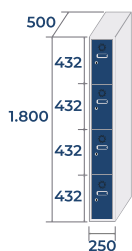

SERIE **ECOC PRO**

ECOC-25/1 PRO
20,8kg . 0,22m³