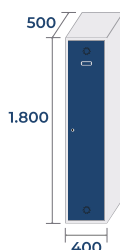

**ECOV-30/1 PRO**  
19kg · 0,27m<sup>3</sup>

**ECOV-30/2 PRO**  
30,2kg · 0,54m<sup>3</sup>

**ECOV-30/3 PRO**  
46kg · 0,81m<sup>3</sup>

**ECOV-30/4 PRO**  
59,5kg · 1,08m<sup>3</sup>

**ECOV-40/1 PRO**  
20,3kg · 0,36m<sup>3</sup>