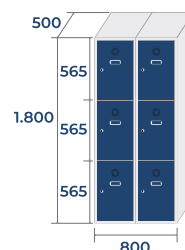

**ECOM-30/1 PRO**  
21,2kg . 0,27m<sup>3</sup>

**ECOM-30/2 PRO**  
36,4kg . 0,54m<sup>3</sup>

**ECOM-30/3 PRO**  
51,6kg . 0,81m<sup>3</sup>

**ECOM-30/4 PRO**  
66,8kg . 1,08m<sup>3</sup>

**ECOM-40/1 PRO**  
24,2kg . 0,36m<sup>3</sup>