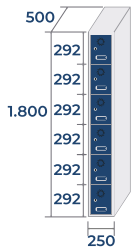

SERIE **ECOB PRO**

ECOB-25/1 PRO
22,6kg · 0,22m³