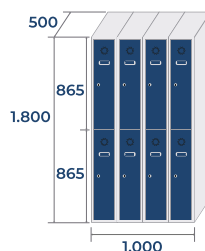

## SERIE ECOT PRO

**ECOT-25/1 PRO**  
18,4kg · 0,22m<sup>3</sup>

**ECOT-25/2 PRO**  
31,3kg · 0,45m<sup>3</sup>

**ECOT-25/3 PRO**  
44,2kg · 0,67m<sup>3</sup>

**ECOT-25/4 PRO**  
57,1kg · 0,9m<sup>3</sup>