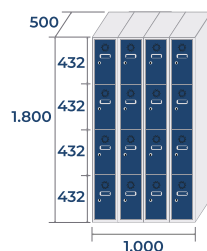

## SERIE **ECOC PRO**

**ECOC-25/1 PRO**  
20,8kg . 0,22m<sup>3</sup>

**ECOC-25/2 PRO**  
35,6kg . 0,45m<sup>3</sup>

**ECOC-25/3 PRO**  
50,4kg . 0,67m<sup>3</sup>

**ECOC-25/4 PRO**  
65,2kg . 0,9m<sup>3</sup>