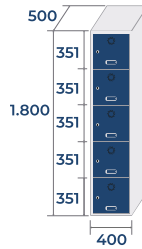

**ECOP-30/1 PRO**  
23,4kg · 0,27m<sup>3</sup>

**ECOP-30/2 PRO**  
40,9kg · 0,54m<sup>3</sup>

**ECOP-30/3 PRO**  
58,4kg · 0,81m<sup>3</sup>

**ECOP-30/4 PRO**  
75,9kg · 1,08m<sup>3</sup>

**ECOP-40/1 PRO**  
27,1kg · 0,36m<sup>3</sup>