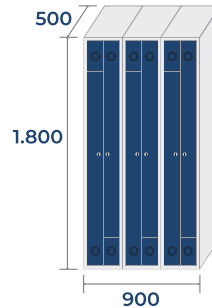

ECOL-30/3 PRO
61,3kg · 0,81m³