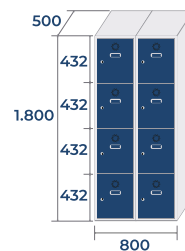

**ECOC-30/1 PRO**  
22,3kg . 0,27m<sup>3</sup>

**ECOC-30/2 PRO**  
38,6kg . 0,54m<sup>3</sup>

**ECOC-30/3 PRO**  
54,9kg . 0,81m<sup>3</sup>

**ECOC-30/4 PRO**  
71,2kg . 1,08m<sup>3</sup>

**ECOC-40/1 PRO**  
25,7kg . 0,36m<sup>3</sup>