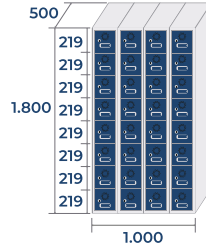

## SERIE ECOZ PRO

**ECOZ-25/1 PRO**  
24,4kg · 0,22m<sup>3</sup>

**ECOZ-25/2 PRO**  
43,8kg · 0,45m<sup>3</sup>

**ECOZ-25/3 PRO**  
63,2kg · 0,67m<sup>3</sup>

**ECOZ-25/4 PRO**  
82,6kg · 0,9m<sup>3</sup>