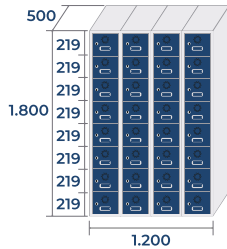

ECOZ-30/4 PRO
91,8kg · 1,08m³