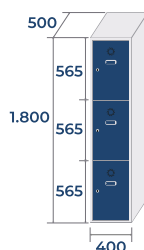

**ECOM-30/1 PRO**  
21,2kg . 0,27m<sup>3</sup>

**ECOM-30/2 PRO**  
36,4kg . 0,54m<sup>3</sup>

**ECOM-30/3 PRO**  
51,6kg . 0,81m<sup>3</sup>

**ECOM-30/4 PRO**  
66,8kg . 1,08m<sup>3</sup>

**ECOM-40/1 PRO**  
24,2kg . 0,36m<sup>3</sup>