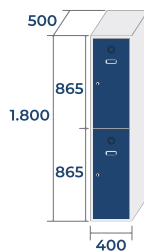

**ECOT-30/1 PRO**  
19,1kg · 0,27m<sup>3</sup>

**ECOT-30/2 PRO**  
33,2kg · 0,54m<sup>3</sup>

**ECOT-30/3 PRO**  
47,3kg · 0,81m<sup>3</sup>

**ECOT-30/4 PRO**  
61,4kg · 1,08m<sup>3</sup>

**ECOT-40/1 PRO**  
23kg · 0,36m<sup>3</sup>