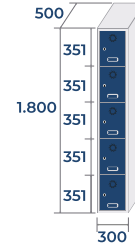

# COMBINACIONES Y MEDIDAS

## SERIE **ECOP PRO**

**ECOP-25/1 PRO**  
21,7kg · 0,22m<sup>3</sup>

**ECOP-25/2 PRO**  
38,4kg · 0,45m<sup>3</sup>

**ECOP-25/3 PRO**  
55,1kg · 0,67m<sup>3</sup>

**ECOP-25/4 PRO**  
71,8kg · 0,9m<sup>3</sup>

**ECOP-30/1 PRO**  
23,4kg · 0,27m<sup>3</sup>

**ECOP-30/2 PRO**  
40,9kg · 0,54m<sup>3</sup>

**ECOP-30/3 PRO**  
58,4kg · 0,81m<sup>3</sup>

**ECOP-30/4 PRO**  
75,9kg · 1,08m<sup>3</sup>

**ECOP-40/1 PRO**  
27,1kg · 0,36m<sup>3</sup>