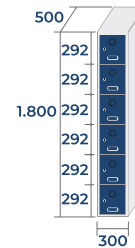

## SERIE **ECOB PRO**

**ECOB-25/1 PRO**  
22,6kg · 0,22m<sup>3</sup>

**ECOB-25/2 PRO**  
40,2kg · 0,45m<sup>3</sup>

**ECOB-25/3 PRO**  
57,8kg · 0,67m<sup>3</sup>

**ECOB-25/4 PRO**  
75,4kg · 0,9m<sup>3</sup>