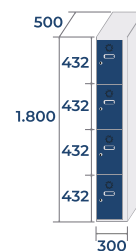

## SERIE **ECOC PRO**

**ECOC-25/1 PRO**  
20,8kg . 0,22m<sup>3</sup>

**ECOC-25/2 PRO**  
35,6kg . 0,45m<sup>3</sup>

**ECOC-25/3 PRO**  
50,4kg . 0,67m<sup>3</sup>

**ECOC-25/4 PRO**  
65,2kg . 0,9m<sup>3</sup>

**ECOC-30/1 PRO**  
22,3kg . 0,27m<sup>3</sup>

**ECOC-30/2 PRO**  
38,6kg . 0,54m<sup>3</sup>

**ECOC-30/3 PRO**  
54,9kg . 0,81m<sup>3</sup>

**ECOC-30/4 PRO**  
71,2kg . 1,08m<sup>3</sup>

**ECOC-40/1 PRO**  
25,7kg . 0,36m<sup>3</sup>