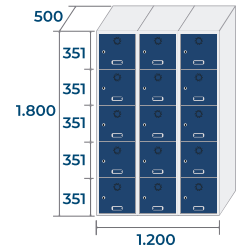

ECOP-40/3 PRO
69,5kg · 1,08m³