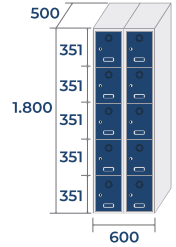

ECOP-30/2 PRO
40,9kg · 0,54m³