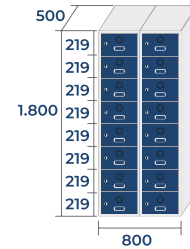

**ECOZ-30/1 PRO**  
26,7kg · 0,27m<sup>3</sup>

**ECOZ-30/2 PRO**  
48,4kg · 0,54m<sup>3</sup>

**ECOZ-30/3 PRO**  
70,1kg · 0,81m<sup>3</sup>

**ECOZ-30/4 PRO**  
91,8kg · 1,08m<sup>3</sup>

**ECOZ-40/1 PRO**  
30,9kg · 0,36m<sup>3</sup>