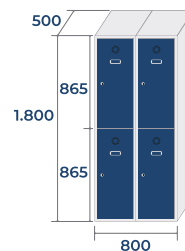

**ECOT-30/1 PRO**  
19,1kg · 0,27m<sup>3</sup>

**ECOT-30/2 PRO**  
33,2kg · 0,54m<sup>3</sup>

**ECOT-30/3 PRO**  
47,3kg · 0,81m<sup>3</sup>

**ECOT-30/4 PRO**  
61,4kg · 1,08m<sup>3</sup>

**ECOT-40/1 PRO**  
23kg · 0,36m<sup>3</sup>