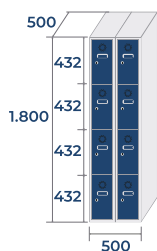

ECOC-25/2 PRO
35,6kg . 0,45m³