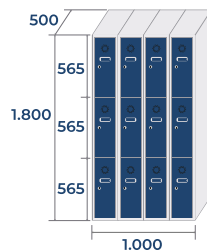

# COMBINACIONES Y MEDIDAS

## SERIE **ECOM PRO**

**ECOM-25/1 PRO**  
19,9kg . 0,22m<sup>3</sup>

**ECOM-25/2 PRO**  
33,8kg . 0,45m<sup>3</sup>

**ECOM-25/3 PRO**  
47,7kg . 0,67m<sup>3</sup>

**ECOM-25/4 PRO**  
61,6kg . 0,9m<sup>3</sup>