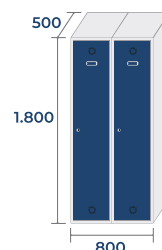

**ECOV-30/1 PRO**  
19kg · 0,27m<sup>3</sup>

**ECOV-30/2 PRO**  
30,2kg · 0,54m<sup>3</sup>

**ECOV-30/3 PRO**  
46kg · 0,81m<sup>3</sup>

**ECOV-30/4 PRO**  
59,5kg · 1,08m<sup>3</sup>

**ECOV-40/1 PRO**  
20,3kg · 0,36m<sup>3</sup>