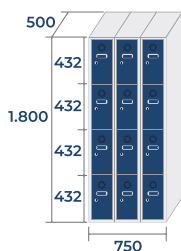

## SERIE **ECOC PRO**

**ECOC-25/1 PRO**  
20,8kg . 0,22m<sup>3</sup>

**ECOC-25/2 PRO**  
35,6kg . 0,45m<sup>3</sup>

**ECOC-25/3 PRO**  
50,4kg . 0,67m<sup>3</sup>

**ECOC-25/4 PRO**  
65,2kg . 0,9m<sup>3</sup>