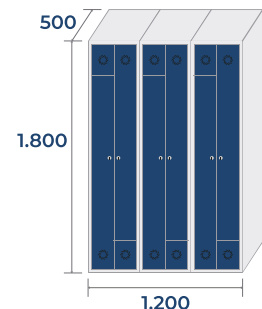

ECOL-40/3 PRO
72,3kg · 1,08m³