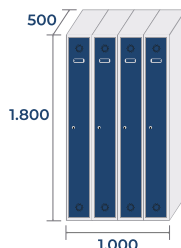

## SERIE ECOV PRO

**ECOV-25/1 PRO**  
16,7kg · 0,22m<sup>3</sup>

**ECOV-25/2 PRO**  
27,9kg · 0,45m<sup>3</sup>

**ECOV-25/3 PRO**  
39,1kg · 0,67m<sup>3</sup>

**ECOV-25/4 PRO**  
50,3kg · 0,9m<sup>3</sup>