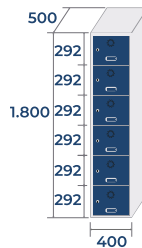

**ECOB-30/1 PRO**  
24,5kg · 0,27m<sup>3</sup>

**ECOB-30/2 PRO**  
44kg · 0,54m<sup>3</sup>

**ECOB-30/3 PRO**  
63,5kg · 0,81m<sup>3</sup>

**ECOB-30/4 PRO**  
83kg · 1,08m<sup>3</sup>

**ECOB-40/1 PRO**  
28,1kg · 0,36m<sup>3</sup>