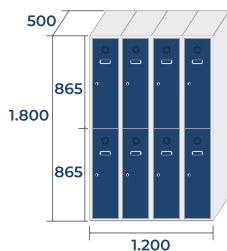

ECOT-30/4 PRO
61,4kg · 1,08m³