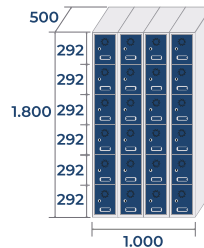

## SERIE **ECOB PRO**

**ECOB-25/1 PRO**  
22,6kg · 0,22m<sup>3</sup>

**ECOB-25/2 PRO**  
40,2kg · 0,45m<sup>3</sup>

**ECOB-25/3 PRO**  
57,8kg · 0,67m<sup>3</sup>

**ECOB-25/4 PRO**  
75,4kg · 0,9m<sup>3</sup>