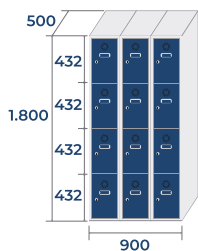

ECOC-30/3 PRO
54,9kg . 0,81m³