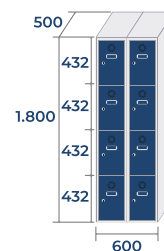

ECOC-30/2 PRO
38,6kg . 0,54m³