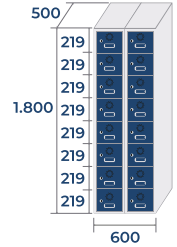

ECOZ-30/2 PRO
48,4kg · 0,54m³