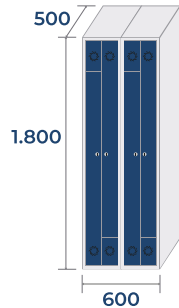

ECOL-30/2 PRO
42,9kg · 0,54m³