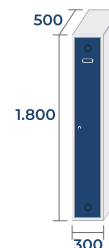

## SERIE ECOV PRO

**ECOV-25/1 PRO**  
16,7kg · 0,22m<sup>3</sup>

**ECOV-25/2 PRO**  
27,9kg · 0,45m<sup>3</sup>

**ECOV-25/3 PRO**  
39,1kg · 0,67m<sup>3</sup>

**ECOV-25/4 PRO**  
50,3kg · 0,9m<sup>3</sup>