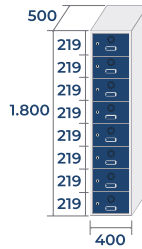

**ECOZ-30/1 PRO**  
26,7kg · 0,27m<sup>3</sup>

**ECOZ-30/2 PRO**  
48,4kg · 0,54m<sup>3</sup>

**ECOZ-30/3 PRO**  
70,1kg · 0,81m<sup>3</sup>

**ECOZ-30/4 PRO**  
91,8kg · 1,08m<sup>3</sup>

**ECOZ-40/1 PRO**  
30,9kg · 0,36m<sup>3</sup>