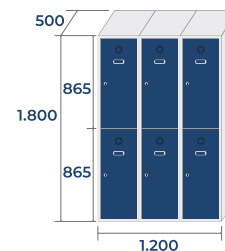

ECOT-40/3 PRO
59kg · 1,08m³