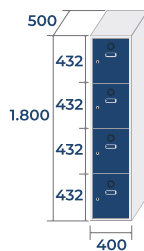

**ECOC-30/1 PRO**  
22,3kg . 0,27m<sup>3</sup>

**ECOC-30/2 PRO**  
38,6kg . 0,54m<sup>3</sup>

**ECOC-30/3 PRO**  
54,9kg . 0,81m<sup>3</sup>

**ECOC-30/4 PRO**  
71,2kg . 1,08m<sup>3</sup>

**ECOC-40/1 PRO**  
25,7kg . 0,36m<sup>3</sup>