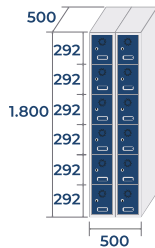

ECOB-25/2 PRO
40,2kg · 0,45m³