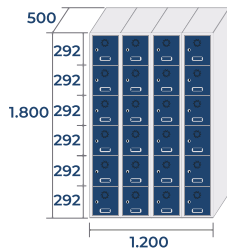

ECOB-30/4 PRO
83kg · 1,08m³