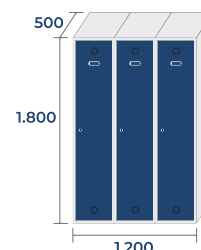

ECOV-40/3 PRO
49,9kg · 1,08m³