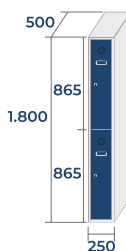

SERIE ECOT PRO

ECOT-25/1 PRO
18,4kg · 0,22m³