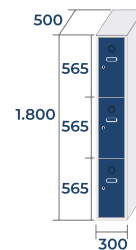

# COMBINACIONES Y MEDIDAS

## SERIE **ECOM PRO**

**ECOM-25/1 PRO**  
19,9kg . 0,22m<sup>3</sup>

**ECOM-25/2 PRO**  
33,8kg . 0,45m<sup>3</sup>

**ECOM-25/3 PRO**  
47,7kg . 0,67m<sup>3</sup>

**ECOM-25/4 PRO**  
61,6kg . 0,9m<sup>3</sup>