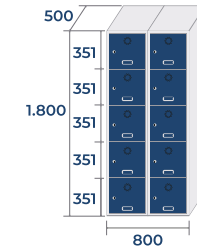

**ECOP-30/1 PRO**  
23,4kg · 0,27m<sup>3</sup>

**ECOP-30/2 PRO**  
40,9kg · 0,54m<sup>3</sup>

**ECOP-30/3 PRO**  
58,4kg · 0,81m<sup>3</sup>

**ECOP-30/4 PRO**  
75,9kg · 1,08m<sup>3</sup>

**ECOP-40/1 PRO**  
27,1kg · 0,36m<sup>3</sup>