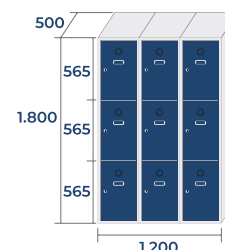

ECOM-40/3 PRO
60,6kg . 1,08m³