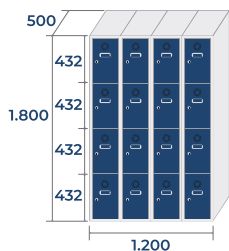

ECOC-30/4 PRO
71,2kg . 1,08m³