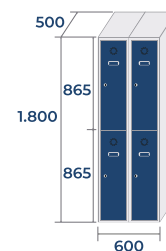

ECOT-30/2 PRO
33,2kg · 0,54m³