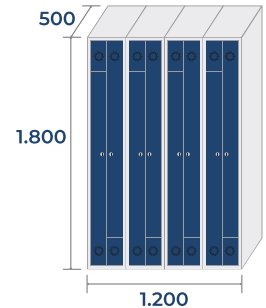

## SERIE ECOL PRO

**ECOL-30/1 PRO**  
24,4kg · 0,27m<sup>3</sup>

**ECOL-30/2 PRO**  
42,9kg · 0,54m<sup>3</sup>

**ECOL-30/3 PRO**  
61,3kg · 0,81m<sup>3</sup>

**ECOL-30/4 PRO**  
79,8kg · 1,08m<sup>3</sup>