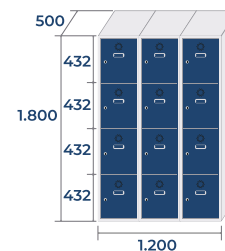

ECOC-40/3 PRO
65,1kg . 1,08m³