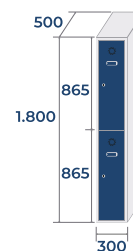

## SERIE ECOT PRO

**ECOT-25/1 PRO**  
18,4kg · 0,22m<sup>3</sup>

**ECOT-25/2 PRO**  
31,3kg · 0,45m<sup>3</sup>

**ECOT-25/3 PRO**  
44,2kg · 0,67m<sup>3</sup>

**ECOT-25/4 PRO**  
57,1kg · 0,9m<sup>3</sup>

**ECOT-30/1 PRO**  
19,1kg · 0,27m<sup>3</sup>

**ECOT-30/2 PRO**  
33,2kg · 0,54m<sup>3</sup>

**ECOT-30/3 PRO**  
47,3kg · 0,81m<sup>3</sup>

**ECOT-30/4 PRO**  
61,4kg · 1,08m<sup>3</sup>

**ECOT-40/1 PRO**  
23kg · 0,36m<sup>3</sup>