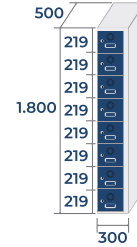

# COMBINACIONES Y MEDIDAS

## SERIE ECOZ PRO

**ECOZ-25/1 PRO**  
24,4kg · 0,22m<sup>3</sup>

**ECOZ-25/2 PRO**  
43,8kg · 0,45m<sup>3</sup>

**ECOZ-25/3 PRO**  
63,2kg · 0,67m<sup>3</sup>

**ECOZ-25/4 PRO**  
82,6kg · 0,9m<sup>3</sup>