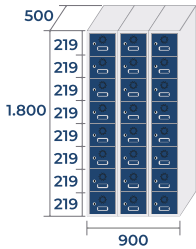

ECOZ-30/3 PRO
70,1kg · 0,81m³