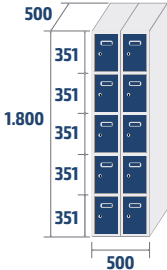

ECOC-30/4
COD: 83024
71,2kg · 1,08m³

ECOC-40/1
COD: 84021
25,7kg · 0,36m³

ECOC-40/2
COD: 84022
45,4kg · 0,72m³

ECOC-40/3
COD: 84023
65,1kg · 1,08m³

COMBINATIONS AND DIMENSIONS

ECOP SERIES

ECOP-25/1
COD: 82621
21,7kg · 0,22m³