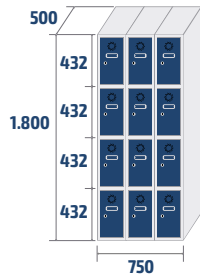

ECOC-25/3
COD: 82523
50,4kg · 0,67m³