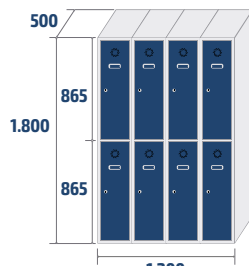

ECOT-30/4
COD: 83014
61,4kg · 1,08m³