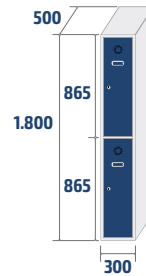

ECOT SERIES

ECOT-25/1
COD: 82511
18,4kg · 0,22m³

ECOT-25/2
COD: 82512
31,3kg · 0,45m³

ECOT-25/3
COD: 82513
44,2kg · 0,67m³

ECOT-25/4
COD: 82514
57,1kg · 0,9m³

ECOT-30/1
COD: 83011
19,1kg · 0,27m³

ECOT-30/2
COD: 83012
33,2kg · 0,54m³