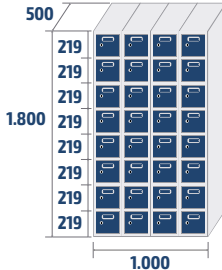

ECOB-40/1
COD: 84721
28,1kg · 0,36m³

ECOB-40/2
COD: 84722
51,2kg · 0,72m³

ECOB-40/3
COD: 84723
74,3kg · 1,08m³

COMBINATIONS AND DIMENSIONS

ECOZ SERIES

ECOZ-25/1
COD: 82581
24,4kg · 0,22m³

ECOZ-25/2
COD: 82582
43,8kg · 0,45m³

ECOZ-25/3
COD: 82583
63,2kg · 0,67m³

ECOZ-25/4
COD: 82584
82,6kg · 0,9m³

ECOZ-30/1
COD: 83821
26,7kg · 0,27m³

ECOZ-30/2
COD: 83822
48,4kg · 0,54m³

ECOZ-30/3
COD: 83823
70,1kg · 0,81m³

ECOZ-30/4
COD: 83824
91,8kg · 1,08m³