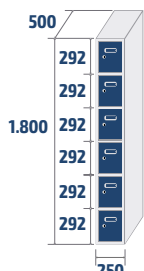

ECOP-30/4
COD: 83064
75,9kg · 1,08m³

ECOP-40/1
COD: 84061
27,1kg · 0,36m³

ECOP-40/2
COD: 84062
48,3kg · 0,72m³

ECOP-40/3
COD: 84063
69,5kg · 1,08m³

ECOB SERIES

ECOB-25/1
COD: 82721
22,6kg · 0,22m³

ECOB-25/2
COD: 82722
40,2kg · 0,45m³