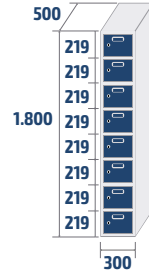

ECOB-40/1
COD: 84721
28,1kg · 0,36m³

ECOB-40/2
COD: 84722
51,2kg · 0,72m³

ECOB-40/3
COD: 84723
74,3kg · 1,08m³

COMBINATIONS AND DIMENSIONS

ECOZ SERIES

ECOZ-25/1
COD: 82581
24,4kg · 0,22m³

ECOZ-25/2
COD: 82582
43,8kg · 0,45m³

ECOZ-25/3
COD: 82583
63,2kg · 0,67m³

ECOZ-25/4
COD: 82584
82,6kg · 0,9m³

ECOZ-30/1
COD: 83821
26,7kg · 0,27m³

ECOZ-30/2
COD: 83822
48,4kg · 0,54m³

ECOZ-30/3
COD: 83823
70,1kg · 0,81m³

ECOZ-30/4
COD: 83824
91,8kg · 1,08m³