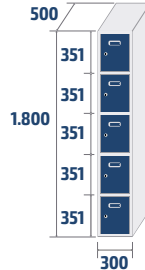

ECOC-30/4
COD: 83024
71,2kg · 1,08m³

ECOC-40/1
COD: 84021
25,7kg · 0,36m³

ECOC-40/2
COD: 84022
45,4kg · 0,72m³

ECOC-40/3
COD: 84023
65,1kg · 1,08m³

COMBINATIONS AND DIMENSIONS

ECOP SERIES

ECOP-25/1
COD: 82621
21,7kg · 0,22m³

ECOP-25/2
COD: 82622
38,4kg · 0,45m³

ECOP-25/3
COD: 82623
55,1kg · 0,67m³

ECOP-25/4
COD: 82624
71,8kg · 0,9m³

ECOP-30/1
COD: 83621
23,4kg · 0,27m³

ECOP-30/2
COD: 83062
40,9kg · 0,54m³

ECOP-30/3
COD: 83063
58,4kg · 0,81m³