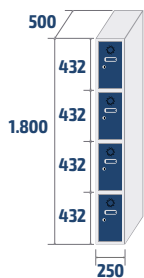

ECOM-30/3
COD: 83033
51,6kg · 0,81m³

ECOM-30/4
COD: 83034
66,8kg · 1,08m³

ECOM-40/1
COD: 84031
24,2kg · 0,36m³

ECOM-40/2
COD: 84032
42,4kg · 0,72m³

ECOM-40/3
COD: 84033
60,6kg · 1,08m³

ECOC SERIES

ECOC-25/1
COD: 82521
20,8kg · 0,22m³