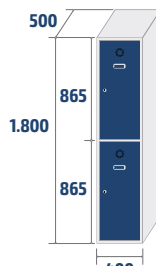

ECOT SERIES

ECOT-25/1
COD: 82511
18,4kg · 0,22m³

ECOT-25/2
COD: 82512
31,3kg · 0,45m³

ECOT-25/3
COD: 82513
44,2kg · 0,67m³

ECOT-25/4
COD: 82514
57,1kg · 0,9m³

ECOT-30/1
COD: 83011
19,1kg · 0,27m³

ECOT-30/2
COD: 83012
33,2kg · 0,54m³

ECOT-30/3
COD: 83013
47,3kg · 0,81m³

ECOT-30/4
COD: 83014
61,4kg · 1,08m³

ECOT-40/1
COD: 84011
23kg · 0,36m³

ECOT-40/2
COD: 84012
41kg · 0,72m³

ECOT-40/3
COD: 84013
59kg · 1,08m³

COMBINATIONS AND DIMENSIONS