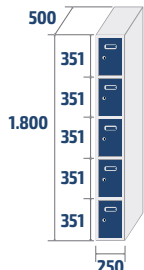

ECOC-30/4
COD: 83024
71,2kg · 1,08m³

ECOC-40/1
COD: 84021
25,7kg · 0,36m³

ECOC-40/2
COD: 84022
45,4kg · 0,72m³

ECOC-40/3
COD: 84023
65,1kg · 1,08m³

COMBINATIONS AND DIMENSIONS

ECOP SERIES

ECOP-25/1
COD: 82621
21,7kg · 0,22m³

ECOP-25/2
COD: 82622
38,4kg · 0,45m³

ECOP-25/3
COD: 82623
55,1kg · 0,67m³

ECOP-25/4
COD: 82624
71,8kg · 0,9m³

ECOP-30/1
COD: 83621
23,4kg · 0,27m³

ECOP-30/2
COD: 83062
40,9kg · 0,54m³

ECOP-30/3
COD: 83063
58,4kg · 0,81m³