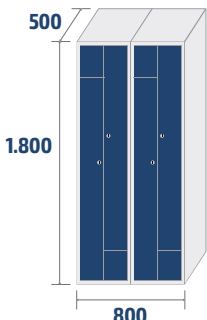

ECOL-40/2
COD: 35402
50,2kg · 0,72m³