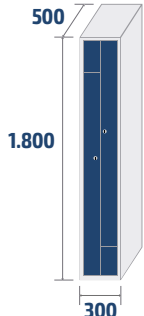

ECOZ-40/1
COD: 84821
30,9kg · 0,36m³

ECOZ-40/2
COD: 84822
56,8kg · 0,72m³

ECOZ-40/3
COD: 84823
82,7kg · 1,08m³

ECOL SERIES

ECOL-30/1
COD: 35301
24,4kg · 0,27m³

ECOL-30/2
COD: 35302
42,9kg · 0,54m³

ECOL-30/3
COD: 35303
61,3kg · 0,81m³

COMBINATIONS AND DIMENSIONS

INTERIOR MEASUREMENTS (mm)

MODEL	250			300			400		
	HEIGHT	WIDTH	DEPTH	HEIGHT	WIDTH	DEPTH	HEIGHT	WIDTH	DEPTH
ECOV	1.724	183	451	1.724	233	451	1.724	333	451
ECOT	847	183	451	847	233	451	847	333	451
ECOM	554	183	451	554	233	451	554	333	451
ECOC	408	183	451	408	233	451	408	333	451
ECOP	320	183	451	320	233	451	320	333	451
ECOB	262	183	451	262	233	451	262	333	451
ECOZ	189	183	451	189	233	451	189	333	451
ECOL	-	-	-	1.158/ 263	110/ 234	451	1.158/ 263	159/ 334	451