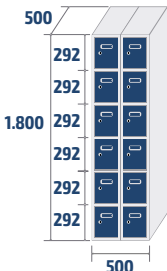

ECOP-30/4
COD: 83064
75,9kg · 1,08m³

ECOP-40/1
COD: 84061
27,1kg · 0,36m³

ECOP-40/2
COD: 84062
48,3kg · 0,72m³

ECOP-40/3
COD: 84063
69,5kg · 1,08m³

ECOB SERIES

ECOB-25/1
COD: 82721
22,6kg · 0,22m³

ECOB-25/2
COD: 82722
40,2kg · 0,45m³