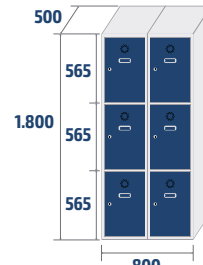

ECOM-40/2
COD: 84032
42,4kg · 0,72m³