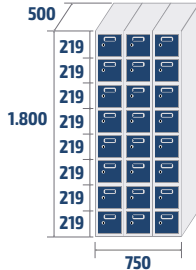

ECOB-40/1
COD: 84721
28,1kg · 0,36m³

ECOB-40/2
COD: 84722
51,2kg · 0,72m³

ECOB-40/3
COD: 84723
74,3kg · 1,08m³

COMBINATIONS AND DIMENSIONS

ECOZ SERIES

ECOZ-25/1
COD: 82581
24,4kg · 0,22m³

ECOZ-25/2
COD: 82582
43,8kg · 0,45m³

ECOZ-25/3
COD: 82583
63,2kg · 0,67m³

ECOZ-25/4
COD: 82584
82,6kg · 0,9m³

ECOZ-30/1
COD: 83821
26,7kg · 0,27m³

ECOZ-30/2
COD: 83822
48,4kg · 0,54m³

ECOZ-30/3
COD: 83823
70,1kg · 0,81m³

ECOZ-30/4
COD: 83824
91,8kg · 1,08m³