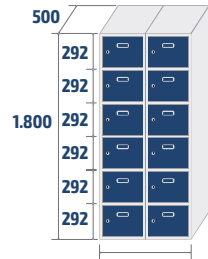

ECOB-40/2
COD: 84722
51,2kg · 0,72m³