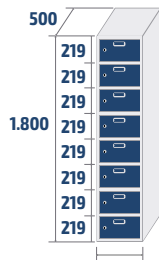

ECOZ-25/3
COD: 82583
63,2kg · 0,67m³

ECOZ-25/4
COD: 82584
82,6kg · 0,9m³

ECOZ-30/1
COD: 83821
26,7kg · 0,27m³

ECOZ-30/2
COD: 83822
48,4kg · 0,54m³

ECOZ-30/3
COD: 83823
70,1kg · 0,81m³

ECOZ-30/4
COD: 83824
91,8kg · 1,08m³

ECOZ-40/1
COD: 84821
30,9kg · 0,36m³

ECOZ-40/2
COD: 84822
56,8kg · 0,72m³

ECOZ-40/3
COD: 84823
82,7kg · 1,08m³

ECOL SERIES

ECOL-30/1
COD: 35301
24,4kg · 0,27m³

ECOL-30/2
COD: 35302
42,9kg · 0,54m³

ECOL-30/3
COD: 35303
61,3kg · 0,81m³