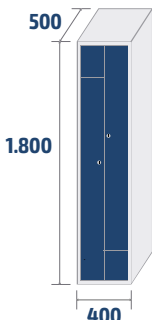

ECOL-40/1
COD: 35401
28,1kg · 0,36m³