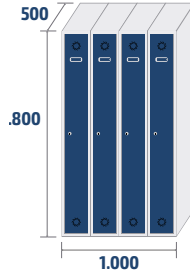

COMBINATIONS AND DIMENSIONS

ECOV SERIES

ECOV-25/1
COD: 82501
16,7kg · 0,22m³

ECOV-25/2
COD: 82502
27,9kg · 0,45m³

ECOV-25/3
COD: 82503
39,1kg · 0,67m³

ECOV-25/4
COD: 82504
50,3kg · 0,9m³

ECOV-30/1
COD: 83001
19kg · 0,27m³