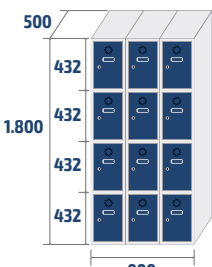

ECOC-25/2
COD: 82522
35,6kg · 0,45m³

ECOC-25/3
COD: 82523
50,4kg · 0,67m³

ECOC-25/4
COD: 82524
65,2kg · 0,9m³

ECOC-30/1
COD: 83021
22,3kg · 0,27m³

ECOC-30/2
COD: 83022
38,6kg · 0,54m³

ECOC-30/3
COD: 83023
54,9kg · 0,81m³