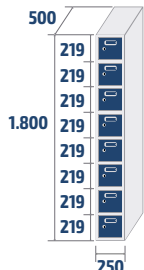

ECOB-40/1
COD: 84721
28,1kg · 0,36m³

ECOB-40/2
COD: 84722
51,2kg · 0,72m³

ECOB-40/3
COD: 84723
74,3kg · 1,08m³

COMBINATIONS AND DIMENSIONS

ECOZ SERIES

ECOZ-25/1
COD: 82581
24,4kg · 0,22m³

ECOZ-25/2
COD: 82582
43,8kg · 0,45m³

ECOZ-25/3
COD: 82583
63,2kg · 0,67m³

ECOZ-25/4
COD: 82584
82,6kg · 0,9m³

ECOZ-30/1
COD: 83821
26,7kg · 0,27m³

ECOZ-30/2
COD: 83822
48,4kg · 0,54m³

ECOZ-30/3
COD: 83823
70,1kg · 0,81m³

ECOZ-30/4
COD: 83824
91,8kg · 1,08m³