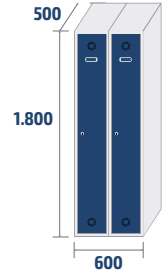

COMBINATIONS AND DIMENSIONS

ECOV SERIES

ECOV-25/1
COD: 82501
16,7kg · 0,22m³

ECOV-25/2
COD: 82502
27,9kg · 0,45m³

ECOV-25/3
COD: 82503
39,1kg · 0,67m³

ECOV-25/4
COD: 82504
50,3kg · 0,9m³

ECOV-30/1
COD: 83001
19kg · 0,27m³