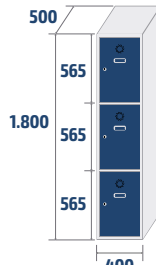

ECOM-40/1
COD: 84031
24,2kg · 0,36m³