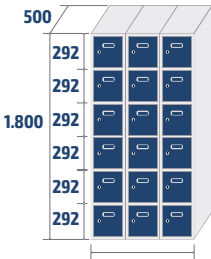

ECOB-25/3
COD: 82723
57,8kg · 0,67m³

ECOB-25/4
COD: 82724
75,4kg · 0,9m³

ECOB-30/1
COD: 83721
24,5kg · 0,27m³

ECOB-30/2
COD: 83722
44kg · 0,54m³

ECOB-30/3
COD: 83723
63,5kg · 0,81m³

ECOB-30/4
COD: 83724
83kg · 1,08m³