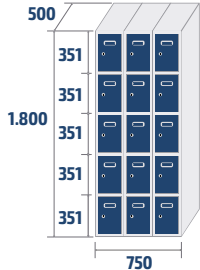

ECOC-30/4
COD: 83024
71,2kg · 1,08m³

ECOC-40/1
COD: 84021
25,7kg · 0,36m³

ECOC-40/2
COD: 84022
45,4kg · 0,72m³

ECOC-40/3
COD: 84023
65,1kg · 1,08m³

COMBINATIONS AND DIMENSIONS

ECOP SERIES

ECOP-25/1
COD: 82621
21,7kg · 0,22m³

ECOP-25/2
COD: 82622
38,4kg · 0,45m³

ECOP-25/3
COD: 82623
55,1kg · 0,67m³

ECOP-25/4
COD: 82624
71,8kg · 0,9m³

ECOP-30/1
COD: 83621
23,4kg · 0,27m³

ECOP-30/2
COD: 83062
40,9kg · 0,54m³

ECOP-30/3
COD: 83063
58,4kg · 0,81m³