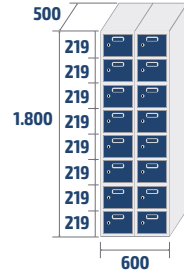

ECOB-40/1
COD: 84721
28,1kg · 0,36m³

ECOB-40/2
COD: 84722
51,2kg · 0,72m³

ECOB-40/3
COD: 84723
74,3kg · 1,08m³

COMBINATIONS AND DIMENSIONS

ECOZ SERIES

ECOZ-25/1
COD: 82581
24,4kg · 0,22m³

ECOZ-25/2
COD: 82582
43,8kg · 0,45m³

ECOZ-25/3
COD: 82583
63,2kg · 0,67m³

ECOZ-25/4
COD: 82584
82,6kg · 0,9m³

ECOZ-30/1
COD: 83821
26,7kg · 0,27m³

ECOZ-30/2
COD: 83822
48,4kg · 0,54m³

ECOZ-30/3
COD: 83823
70,1kg · 0,81m³

ECOZ-30/4
COD: 83824
91,8kg · 1,08m³