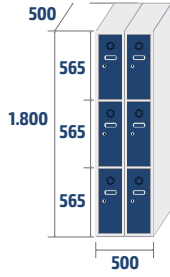

ECOM-25/2
COD: 82532
33,8kg · 0,45m³