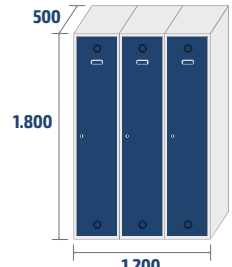

ECOV-30/2
COD: 83002
30,2kg · 0,54m³

ECOV-30/3
COD: 83003
46kg · 0,81m³

ECOV-30/4
COD: 83004
59,5kg · 1,08m³

ECOV-40/1
COD: 84001
20,3kg · 0,36m³

ECOV-40/2
COD: 84002
35,1kg · 0,72m³

ECOV-40/3
COD: 84003
49,9kg · 1,08m³