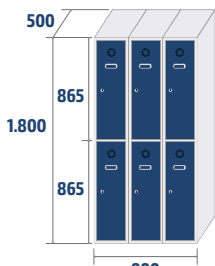

ECOT SERIES

ECOT-25/1
COD: 82511
18,4kg · 0,22m³

ECOT-25/2
COD: 82512
31,3kg · 0,45m³

ECOT-25/3
COD: 82513
44,2kg · 0,67m³

ECOT-25/4
COD: 82514
57,1kg · 0,9m³

ECOT-30/1
COD: 83011
19,1kg · 0,27m³

ECOT-30/2
COD: 83012
33,2kg · 0,54m³