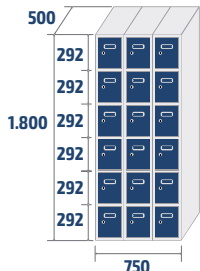

ECOP-30/4
COD: 83064
75,9kg · 1,08m³

ECOP-40/1
COD: 84061
27,1kg · 0,36m³

ECOP-40/2
COD: 84062
48,3kg · 0,72m³

ECOP-40/3
COD: 84063
69,5kg · 1,08m³

ECOB SERIES

ECOB-25/1
COD: 82721
22,6kg · 0,22m³

ECOB-25/2
COD: 82722
40,2kg · 0,45m³