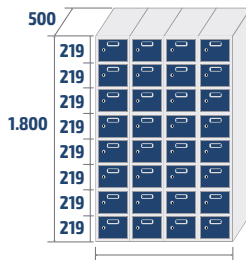

ECOZ-25/3
COD: 82583
63,2kg · 0,67m³

ECOZ-25/4
COD: 82584
82,6kg · 0,9m³

ECOZ-30/1
COD: 83821
26,7kg · 0,27m³

ECOZ-30/2
COD: 83822
48,4kg · 0,54m³

ECOZ-30/3
COD: 83823
70,1kg · 0,81m³

ECOZ-30/4
COD: 83824
91,8kg · 1,08m³