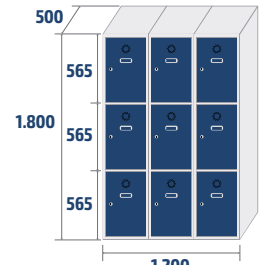

ECOM-30/3
COD: 83033
51,6kg · 0,81m³

ECOM-30/4
COD: 83034
66,8kg · 1,08m³

ECOM-40/1
COD: 84031
24,2kg · 0,36m³

ECOM-40/2
COD: 84032
42,4kg · 0,72m³

ECOM-40/3
COD: 84033
60,6kg · 1,08m³

ECOC SERIES

ECOC-25/1
COD: 82521
20,8kg · 0,22m³