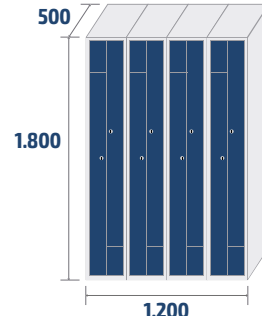

ECOZ-40/1
COD: 84821
30,9kg · 0,36m³

ECOZ-40/2
COD: 84822
56,8kg · 0,72m³

ECOZ-40/3
COD: 84823
82,7kg · 1,08m³

ECOL SERIES

ECOL-30/1
COD: 35301
24,4kg · 0,27m³

ECOL-30/2
COD: 35302
42,9kg · 0,54m³

ECOL-30/3
COD: 35303
61,3kg · 0,81m³