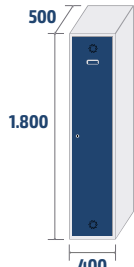

ECOV-40/1
COD: 84001
20,3kg · 0,36m³