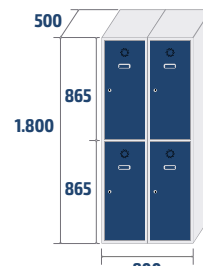

ECOT SERIES

ECOT-25/1
COD: 82511
18,4kg · 0,22m³

ECOT-25/2
COD: 82512
31,3kg · 0,45m³

ECOT-25/3
COD: 82513
44,2kg · 0,67m³

ECOT-25/4
COD: 82514
57,1kg · 0,9m³

ECOT-30/1
COD: 83011
19,1kg · 0,27m³

ECOT-30/2
COD: 83012
33,2kg · 0,54m³

ECOT-30/3
COD: 83013
47,3kg · 0,81m³

ECOT-30/4
COD: 83014
61,4kg · 1,08m³

ECOT-40/1
COD: 84011
23kg · 0,36m³

ECOT-40/2
COD: 84012
41kg · 0,72m³

ECOT-40/3
COD: 84013
59kg · 1,08m³

COMBINATIONS AND DIMENSIONS