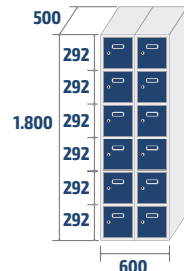

ECOB-30/2
COD: 83722
44kg · 0,54m³