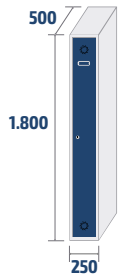

COMBINATIONS AND DIMENSIONS

ECOV SERIES

ECOV-25/1
COD: 82501
16,7kg · 0,22m³

ECOV-25/2
COD: 82502
27,9kg · 0,45m³

ECOV-25/3
COD: 82503
39,1kg · 0,67m³

ECOV-25/4
COD: 82504
50,3kg · 0,9m³

ECOV-30/1
COD: 83001
19kg · 0,27m³