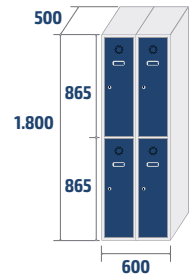

ECOT SERIES

ECOT-25/1
COD: 82511
18,4kg · 0,22m³

ECOT-25/2
COD: 82512
31,3kg · 0,45m³

ECOT-25/3
COD: 82513
44,2kg · 0,67m³

ECOT-25/4
COD: 82514
57,1kg · 0,9m³

ECOT-30/1
COD: 83011
19,1kg · 0,27m³

ECOT-30/2
COD: 83012
33,2kg · 0,54m³