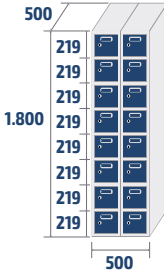

ECOB-40/1
COD: 84721
28,1kg · 0,36m³

ECOB-40/2
COD: 84722
51,2kg · 0,72m³

ECOB-40/3
COD: 84723
74,3kg · 1,08m³

COMBINATIONS AND DIMENSIONS

ECOZ SERIES

ECOZ-25/1
COD: 82581
24,4kg · 0,22m³

ECOZ-25/2
COD: 82582
43,8kg · 0,45m³

ECOZ-25/3
COD: 82583
63,2kg · 0,67m³

ECOZ-25/4
COD: 82584
82,6kg · 0,9m³

ECOZ-30/1
COD: 83821
26,7kg · 0,27m³

ECOZ-30/2
COD: 83822
48,4kg · 0,54m³

ECOZ-30/3
COD: 83823
70,1kg · 0,81m³

ECOZ-30/4
COD: 83824
91,8kg · 1,08m³