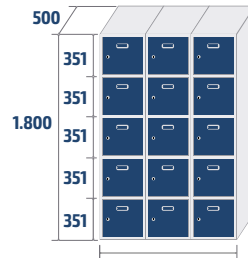

ECOP-40/3
COD: 84063
69,5kg · 1,08m³