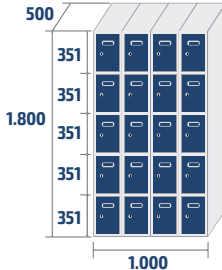

ECOC-30/4
COD: 83024
71,2kg · 1,08m³

ECOC-40/1
COD: 84021
25,7kg · 0,36m³

ECOC-40/2
COD: 84022
45,4kg · 0,72m³

ECOC-40/3
COD: 84023
65,1kg · 1,08m³

COMBINATIONS AND DIMENSIONS

ECOP SERIES

ECOP-25/1
COD: 82621
21,7kg · 0,22m³

ECOP-25/2
COD: 82622
38,4kg · 0,45m³

ECOP-25/3
COD: 82623
55,1kg · 0,67m³

ECOP-25/4
COD: 82624
71,8kg · 0,9m³

ECOP-30/1
COD: 83621
23,4kg · 0,27m³

ECOP-30/2
COD: 83062
40,9kg · 0,54m³

ECOP-30/3
COD: 83063
58,4kg · 0,81m³