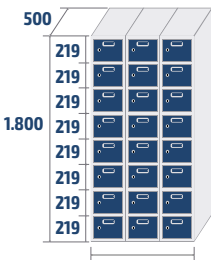

ECOZ-25/3
COD: 82583
63,2kg · 0,67m³

ECOZ-25/4
COD: 82584
82,6kg · 0,9m³

ECOZ-30/1
COD: 83821
26,7kg · 0,27m³

ECOZ-30/2
COD: 83822
48,4kg · 0,54m³

ECOZ-30/3
COD: 83823
70,1kg · 0,81m³

ECOZ-30/4
COD: 83824
91,8kg · 1,08m³