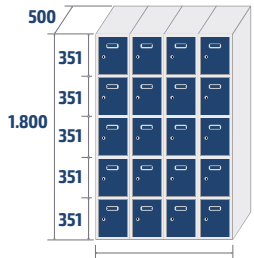

ECOP-25/2
COD: 82622
38,4kg · 0,45m³

ECOP-25/3
COD: 82623
55,1kg · 0,67m³

ECOP-25/4
COD: 82624
71,8kg · 0,9m³

ECOP-30/1
COD: 83621
23,4kg · 0,27m³

ECOP-30/2
COD: 83062
40,9kg · 0,54m³

ECOP-30/3
COD: 83063
58,4kg · 0,81m³