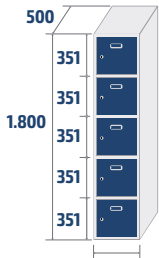

ECOP-40/1
COD: 84061
27,1kg · 0,36m³