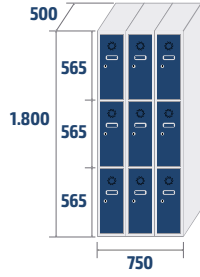

ECOM-25/3
COD: 82533
47,7kg · 0,67m³