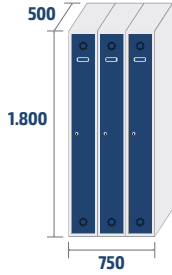

COMBINATIONS AND DIMENSIONS

ECOV SERIES

ECOV-25/1
COD: 82501
16,7kg · 0,22m³

ECOV-25/2
COD: 82502
27,9kg · 0,45m³

ECOV-25/3
COD: 82503
39,1kg · 0,67m³

ECOV-25/4
COD: 82504
50,3kg · 0,9m³

ECOV-30/1
COD: 83001
19kg · 0,27m³