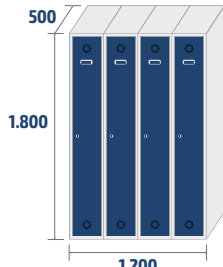

ECOV-30/4
COD: 83004
59,5kg · 1,08m³