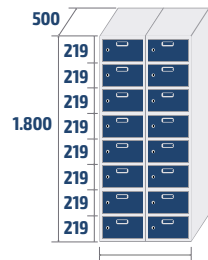

ECOZ-40/2
COD: 84822
56,8kg · 0,72m³