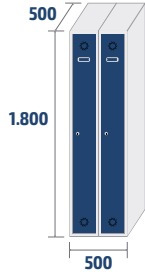

COMBINATIONS AND DIMENSIONS

ECOV SERIES

ECOV-25/1
COD: 82501
16,7kg · 0,22m³

ECOV-25/2
COD: 82502
27,9kg · 0,45m³

ECOV-25/3
COD: 82503
39,1kg · 0,67m³

ECOV-25/4
COD: 82504
50,3kg · 0,9m³

ECOV-30/1
COD: 83001
19kg · 0,27m³