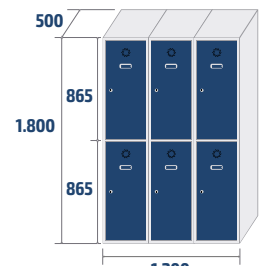

ECOT-30/3
COD: 83013
47,3kg · 0,81m³

ECOT-30/4
COD: 83014
61,4kg · 1,08m³

ECOT-40/1
COD: 84011
23kg · 0,36m³

ECOT-40/2
COD: 84012
41kg · 0,72m³

ECOT-40/3
COD: 84013
59kg · 1,08m³

COMBINATIONS AND DIMENSIONS