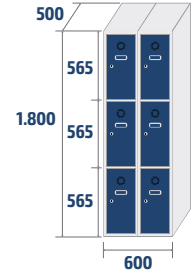

ECOM SERIES

ECOM-25/1
COD: 82531
19,9kg · 0,22m³

ECOM-25/2
COD: 82532
33,8kg · 0,45m³

ECOM-25/3
COD: 82533
47,7kg · 0,67m³

ECOM-25/4
COD: 82534
61,6kg · 0,9m³

ECOM-30/1
COD: 83031
21,2kg · 0,27m³

ECOM-30/2
COD: 83032
36,4kg · 0,54m³