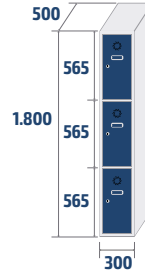

ECOM SERIES

ECOM-25/1
COD: 82531
19,9kg · 0,22m³

ECOM-25/2
COD: 82532
33,8kg · 0,45m³

ECOM-25/3
COD: 82533
47,7kg · 0,67m³

ECOM-25/4
COD: 82534
61,6kg · 0,9m³

ECOM-30/1
COD: 83031
21,2kg · 0,27m³

ECOM-30/2
COD: 83032
36,4kg · 0,54m³