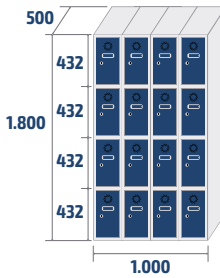

ECOC-25/4
COD: 82524
65,2kg · 0,9m³