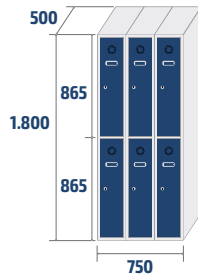

ECOT-25/3
COD: 82513
44,2kg · 0,67m³