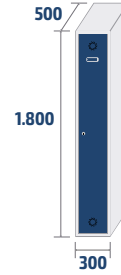

COMBINATIONS AND DIMENSIONS

ECOV SERIES

ECOV-25/1
COD: 82501
16,7kg · 0,22m³

ECOV-25/2
COD: 82502
27,9kg · 0,45m³

ECOV-25/3
COD: 82503
39,1kg · 0,67m³

ECOV-25/4
COD: 82504
50,3kg · 0,9m³

ECOV-30/1
COD: 83001
19kg · 0,27m³