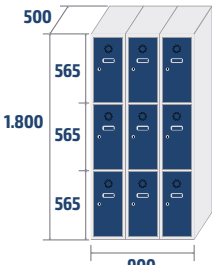

ECOM SERIES

ECOM-25/1
COD: 82531
19,9kg · 0,22m³

ECOM-25/2
COD: 82532
33,8kg · 0,45m³

ECOM-25/3
COD: 82533
47,7kg · 0,67m³

ECOM-25/4
COD: 82534
61,6kg · 0,9m³

ECOM-30/1
COD: 83031
21,2kg · 0,27m³

ECOM-30/2
COD: 83032
36,4kg · 0,54m³