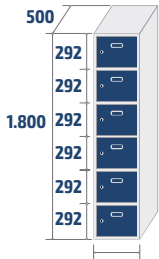

ECOB-25/3
COD: 82723
57,8kg · 0,67m³

ECOB-25/4
COD: 82724
75,4kg · 0,9m³

ECOB-30/1
COD: 83721
24,5kg · 0,27m³

ECOB-30/2
COD: 83722
44kg · 0,54m³

ECOB-30/3
COD: 83723
63,5kg · 0,81m³

ECOB-30/4
COD: 83724
83kg · 1,08m³