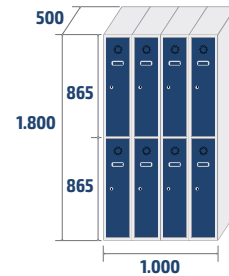

ECOT SERIES

ECOT-25/1
COD: 82511
18,4kg · 0,22m³

ECOT-25/2
COD: 82512
31,3kg · 0,45m³

ECOT-25/3
COD: 82513
44,2kg · 0,67m³

ECOT-25/4
COD: 82514
57,1kg · 0,9m³

ECOT-30/1
COD: 83011
19,1kg · 0,27m³

ECOT-30/2
COD: 83012
33,2kg · 0,54m³

ECOT-30/3
COD: 83013
47,3kg · 0,81m³

ECOT-30/4
COD: 83014
61,4kg · 1,08m³

ECOT-40/1
COD: 84011
23kg · 0,36m³

ECOT-40/2
COD: 84012
41kg · 0,72m³

ECOT-40/3
COD: 84013
59kg · 1,08m³

COMBINATIONS AND DIMENSIONS