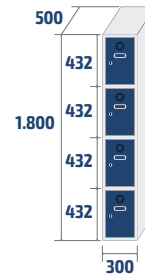

ECOC-30/1
COD: 83021
22,3kg · 0,27m³