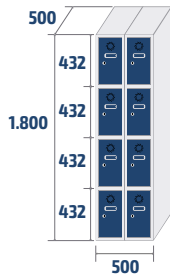

ECOM-30/3
COD: 83033
51,6kg · 0,81m³

ECOM-30/4
COD: 83034
66,8kg · 1,08m³

ECOM-40/1
COD: 84031
24,2kg · 0,36m³

ECOM-40/2
COD: 84032
42,4kg · 0,72m³

ECOM-40/3
COD: 84033
60,6kg · 1,08m³

ECOC SERIES

ECOC-25/1
COD: 82521
20,8kg · 0,22m³