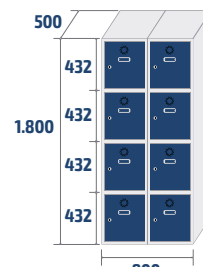

ECOC-40/2
COD: 84022
45,4kg · 0,72m³