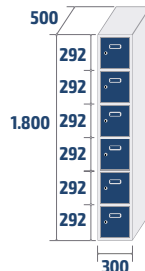

ECOB-30/1
COD: 83721
24,5kg · 0,27m³