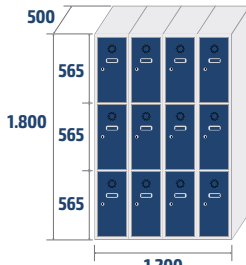

ECOM-30/4
COD: 83034
66,8kg · 1,08m³