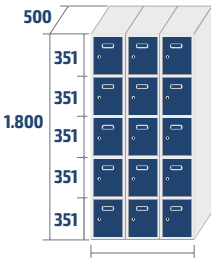

ECOP-25/2
COD: 82622
38,4kg · 0,45m³

ECOP-25/3
COD: 82623
55,1kg · 0,67m³

ECOP-25/4
COD: 82624
71,8kg · 0,9m³

ECOP-30/1
COD: 83621
23,4kg · 0,27m³

ECOP-30/2
COD: 83062
40,9kg · 0,54m³

ECOP-30/3
COD: 83063
58,4kg · 0,81m³

ECOP-30/4
COD: 83064
75,9kg · 1,08m³

ECOP-40/1
COD: 84061
27,1kg · 0,36m³

ECOP-40/2
COD: 84062
48,3kg · 0,72m³

ECOP-40/3
COD: 84063
69,5kg · 1,08m³

ECOB SERIES

ECOB-25/1
COD: 82721
22,6kg · 0,22m³

ECOB-25/2
COD: 82722
40,2kg · 0,45m³