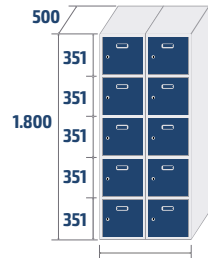

ECOP-40/2
COD: 84062
48,3kg · 0,72m³