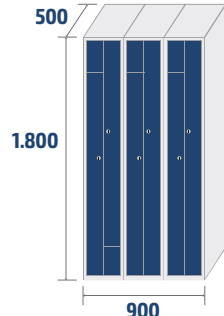

ECOZ-40/1
COD: 84821
30,9kg · 0,36m³

ECOZ-40/2
COD: 84822
56,8kg · 0,72m³

ECOZ-40/3
COD: 84823
82,7kg · 1,08m³

ECOL SERIES

ECOL-30/1
COD: 35301
24,4kg · 0,27m³

ECOL-30/2
COD: 35302
42,9kg · 0,54m³

ECOL-30/3
COD: 35303
61,3kg · 0,81m³