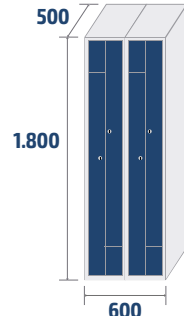

ECOZ-40/1
COD: 84821
30,9kg · 0,36m³

ECOZ-40/2
COD: 84822
56,8kg · 0,72m³

ECOZ-40/3
COD: 84823
82,7kg · 1,08m³

ECOL SERIES

ECOL-30/1
COD: 35301
24,4kg · 0,27m³

ECOL-30/2
COD: 35302
42,9kg · 0,54m³

ECOL-30/3
COD: 35303
61,3kg · 0,81m³