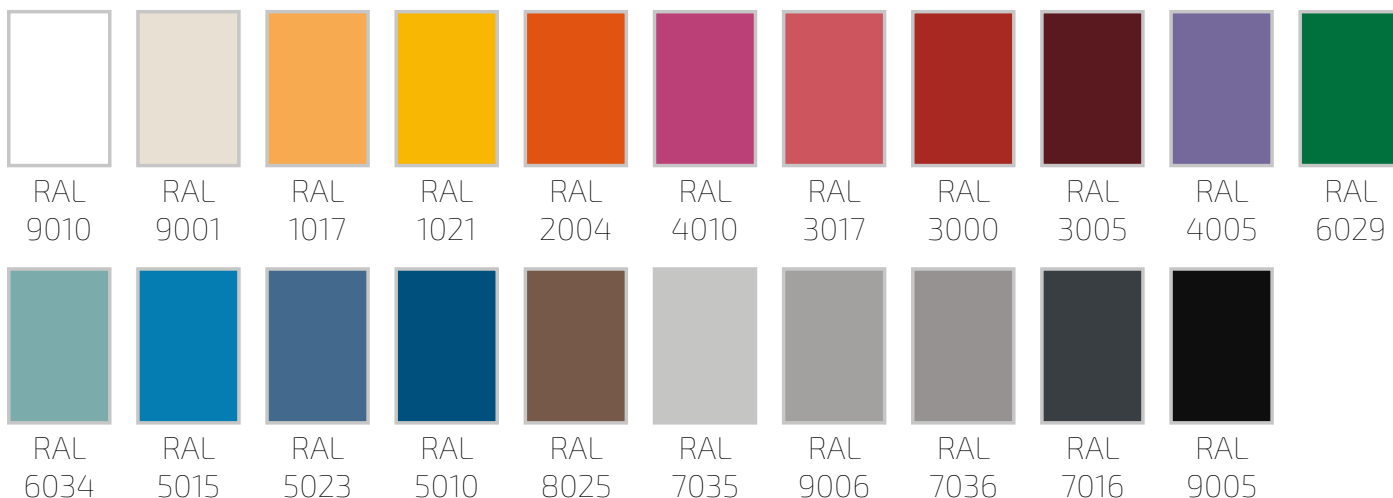

CORES

FECHADURAS

OPÇÕES