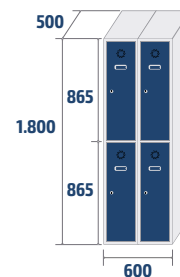

ECOT-30/2
COD: 83012
33,2kg · 0,54m³