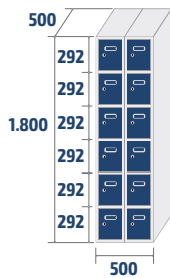

ECOP-40/2
COD: 84062
48,3kg · 0,72m³

ECOP-40/3
COD: 84063
69,5kg · 1,08m³

SÉRIE ECOB

ECOB-25/1
COD: 82721
22,6kg · 0,22m³

ECOB-25/2
COD: 82722
40,2kg · 0,45m³

ECOB-25/3
COD: 82723
57,8kg · 0,67m³

ECOB-25/4
COD: 82724
75,4kg · 0,9m³

ECOB-30/1
COD: 83721
24,5kg · 0,27m³

ECOB-30/2
COD: 83722
44kg · 0,54m³

ECOB-30/3
COD: 83723
63,5kg · 0,81m³

ECOB-30/4
COD: 83724
83kg · 1,08m³

ECOB-40/1
COD: 84721
28,1kg · 0,36m³

ECOB-40/2
COD: 84722
51,2kg · 0,72m³