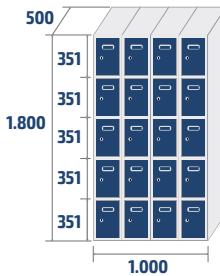

ECOC-40/2
COD: 84022
45,4kg · 0,72m³

ECOC-40/3
COD: 84023
65,1kg · 1,08m³

COMBINAÇÕES E MEDIDAS

SÉRIE ECOP

ECOP-25/1
COD: 82621
21,7kg · 0,22m³

ECOP-25/2
COD: 82622
38,4kg · 0,45m³

ECOP-25/3
COD: 82623
55,1kg · 0,67m³

ECOP-25/4
COD: 82624
71,8kg · 0,9m³

ECOP-30/1
COD: 83621
23,4kg · 0,27m³

ECOP-30/2
COD: 83062
40,9kg · 0,54m³

ECOP-30/3
COD: 83063
58,4kg · 0,81m³

ECOP-30/4
COD: 83064
75,9kg · 1,08m³

ECOP-40/1
COD: 84061
27,1kg · 0,36m³