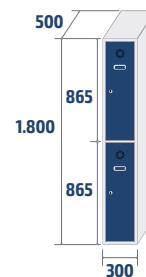

ECOT-30/1
COD: 83011
19,1kg · 0,27m³