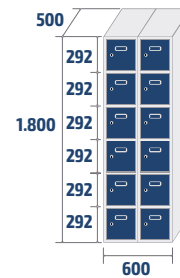

ECOP-40/2
COD: 84062
48,3kg · 0,72m³

ECOP-40/3
COD: 84063
69,5kg · 1,08m³

SÉRIE ECOB

ECOB-25/1
COD: 82721
22,6kg · 0,22m³

ECOB-25/2
COD: 82722
40,2kg · 0,45m³

ECOB-25/3
COD: 82723
57,8kg · 0,67m³

ECOB-25/4
COD: 82724
75,4kg · 0,9m³

ECOB-30/1
COD: 83721
24,5kg · 0,27m³

ECOB-30/2
COD: 83722
44kg · 0,54m³

ECOB-30/3
COD: 83723
63,5kg · 0,81m³

ECOB-30/4
COD: 83724
83kg · 1,08m³

ECOB-40/1
COD: 84721
28,1kg · 0,36m³

ECOB-40/2
COD: 84722
51,2kg · 0,72m³