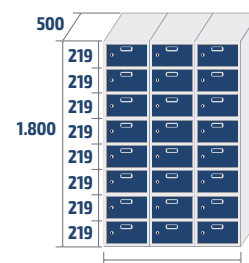

ECOZ-30/1
COD: 83821
26,7kg · 0,27m³

ECOZ-30/2
COD: 83822
48,4kg · 0,54m³

ECOZ-30/3
COD: 83823
70,1kg · 0,81m³

ECOZ-30/4
COD: 83824
91,8kg · 1,08m³

ECOZ-40/1
COD: 84821
30,9kg · 0,36m³

ECOZ-40/2
COD: 84822
56,8kg · 0,72m³