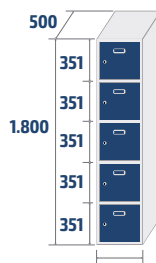

ECOP-25/4
COD: 82624
71,8kg · 0,9m³

ECOP-30/1
COD: 83621
23,4kg · 0,27m³

ECOP-30/2
COD: 83062
40,9kg · 0,54m³

ECOP-30/3
COD: 83063
58,4kg · 0,81m³

ECOP-30/4
COD: 83064
75,9kg · 1,08m³

ECOP-40/1
COD: 84061
27,1kg · 0,36m³