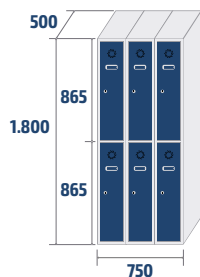

ECOV-30/4
COD: 83004
59,5kg · 1,08m³

ECOV-40/1
COD: 84001
20,3kg · 0,36m³

ECOV-40/2
COD: 84002
35,1kg · 0,72m³

ECOV-40/3
COD: 84003
49,9kg · 1,08m³

SÉRIE ECOT

ECOT-25/1
COD: 82511
18,4kg · 0,22m³

ECOT-25/2
COD: 82512
31,3kg · 0,45m³