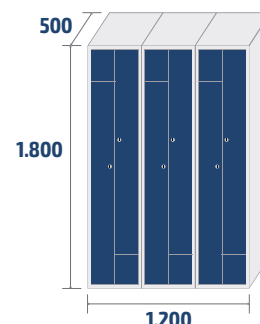

ECOL-40/3
COD: 35403
72,3kg · 1,08m³