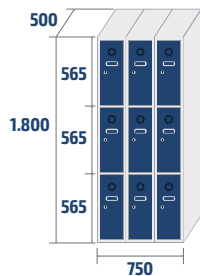

ECOT-40/1
COD: 84011
23kg · 0,36m³

ECOT-40/2
COD: 84012
41kg · 0,72m³

ECOT-40/3
COD: 84013
59kg · 1,08m³

COMBINAÇÕES E MEDIDAS

SÉRIE ECOM

ECOM-25/1
COD: 82531
19,9kg · 0,22m³

ECOM-25/2
COD: 82532
33,8kg · 0,45m³