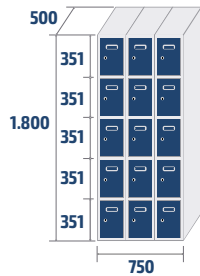

ECOC-40/2
COD: 84022
45,4kg · 0,72m³

ECOC-40/3
COD: 84023
65,1kg · 1,08m³

COMBINAÇÕES E MEDIDAS

SÉRIE ECOP

ECOP-25/1
COD: 82621
21,7kg · 0,22m³

ECOP-25/2
COD: 82622
38,4kg · 0,45m³

ECOP-25/3
COD: 82623
55,1kg · 0,67m³