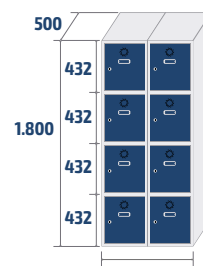

ECOC-25/4
COD: 82524
65,2kg · 0,9m³

ECOC-30/1
COD: 83021
22,3kg · 0,27m³

ECOC-30/2
COD: 83022
38,6kg · 0,54m³

ECOC-30/3
COD: 83023
54,9kg · 0,81m³

ECOC-30/4
COD: 83024
71,2kg · 1,08m³

ECOC-40/1
COD: 84021
25,7kg · 0,36m³