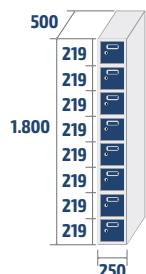

COMBINAÇÕES E MEDIDAS

SÉRIE ECOZ

ECOZ-25/1
COD: 82581
24,4kg · 0,22m³