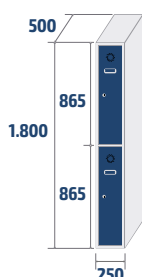

ECOV-30/4
COD: 83004
59,5kg · 1,08m³

ECOV-40/1
COD: 84001
20,3kg · 0,36m³

ECOV-40/2
COD: 84002
35,1kg · 0,72m³

ECOV-40/3
COD: 84003
49,9kg · 1,08m³

SÉRIE ECOT

ECOT-25/1
COD: 82511
18,4kg · 0,22m³

ECOT-25/2
COD: 82512
31,3kg · 0,45m³