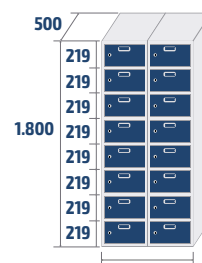

ECOZ-30/1
COD: 83821
26,7kg · 0,27m³

ECOZ-30/2
COD: 83822
48,4kg · 0,54m³

ECOZ-30/3
COD: 83823
70,1kg · 0,81m³

ECOZ-30/4
COD: 83824
91,8kg · 1,08m³

ECOZ-40/1
COD: 84821
30,9kg · 0,36m³

ECOZ-40/2
COD: 84822
56,8kg · 0,72m³