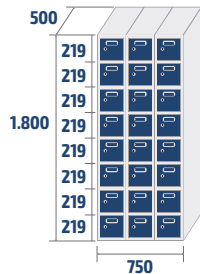

ECOB-40/3
COD: 84723
74,3kg · 1,08m³

COMBINAÇÕES E MEDIDAS

SÉRIE ECOZ

ECOZ-25/1
COD: 82581
24,4kg · 0,22m³

ECOZ-25/2
COD: 82582
43,8kg · 0,45m³

ECOZ-25/3
COD: 82583
63,2kg · 0,67m³

ECOZ-25/4
COD: 82584
82,6kg · 0,9m³