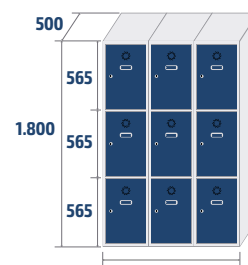

ECOM-40/3
COD: 84033
60,6kg · 1,08m³