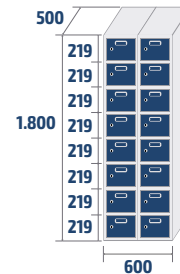

ECOB-40/3
COD: 84723
74,3kg · 1,08m³

COMBINAÇÕES E MEDIDAS

SÉRIE ECOZ

ECOZ-25/1
COD: 82581
24,4kg · 0,22m³

ECOZ-25/2
COD: 82582
43,8kg · 0,45m³

ECOZ-25/3
COD: 82583
63,2kg · 0,67m³

ECOZ-25/4
COD: 82584
82,6kg · 0,9m³

ECOZ-30/1
COD: 83821
26,7kg · 0,27m³

ECOZ-30/2
COD: 83822
48,4kg · 0,54m³

ECOZ-30/3
COD: 83823
70,1kg · 0,81m³

ECOZ-30/4
COD: 83824
91,8kg · 1,08m³

ECOZ-40/1
COD: 84821
30,9kg · 0,36m³

ECOZ-40/2
COD: 84822
56,8kg · 0,72m³