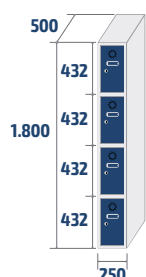

ECOM-40/1
COD: 84031
24,2kg · 0,36m³

ECOM-40/2
COD: 84032
42,4kg · 0,72m³

ECOM-40/3
COD: 84033
60,6kg · 1,08m³

SÉRIE ECOC

ECOC-25/1
COD: 82521
20,8kg · 0,22m³

ECOC-25/2
COD: 82522
35,6kg · 0,45m³

ECOC-25/3
COD: 82523
50,4kg · 0,67m³