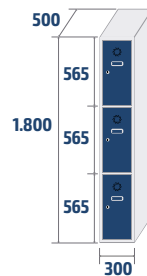

ECOM-30/1
COD: 83031
21,2kg · 0,27m³