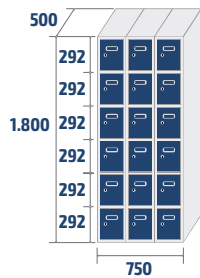

ECOP-40/2
COD: 84062
48,3kg · 0,72m³

ECOP-40/3
COD: 84063
69,5kg · 1,08m³

SÉRIE ECOB

ECOB-25/1
COD: 82721
22,6kg · 0,22m³

ECOB-25/2
COD: 82722
40,2kg · 0,45m³

ECOB-25/3
COD: 82723
57,8kg · 0,67m³

ECOB-25/4
COD: 82724
75,4kg · 0,9m³

ECOB-30/1
COD: 83721
24,5kg · 0,27m³

ECOB-30/2
COD: 83722
44kg · 0,54m³

ECOB-30/3
COD: 83723
63,5kg · 0,81m³

ECOB-30/4
COD: 83724
83kg · 1,08m³

ECOB-40/1
COD: 84721
28,1kg · 0,36m³

ECOB-40/2
COD: 84722
51,2kg · 0,72m³