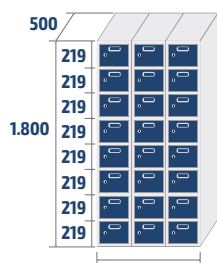

ECOZ-30/3
COD: 83823
70,1kg · 0,81m³