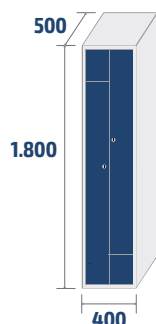

ECOZ-40/3
COD: 84823
82,7kg · 1,08m³

SÉRIE ECOL

ECOL-30/1
COD: 35301
24,4kg · 0,27m³

ECOL-30/2
COD: 35302
42,9kg · 0,54m³

ECOL-30/3
COD: 35303
61,3kg · 0,81m³

ECOL-30/4
COD: 35304
79,8kg · 1,08m³

ECOL-40/1
COD: 35401
28,1kg · 0,36m³

ECOL-40/2
COD: 35402
50,2kg · 0,72m³

ECOL-40/3
COD: 35403
72,3kg · 1,08m³

COMBINAÇÕES E MEDIDAS

MEDIÇÕES INTERIORES (mm)

MODELO	250			300			400		
	A	L	L	A	L	L	A	L	L
ECOV	1.724	183	451	1.724	233	451	1.724	333	451
ECOT	847	183	451	847	233	451	847	333	451
ECOM	554	183	451	554	233	451	554	333	451
ECOC	408	183	451	408	233	451	408	333	451
ECOP	320	183	451	320	233	451	320	333	451
ECOB	262	183	451	262	233	451	262	333	451
ECOZ	189	183	451	189	233	451	189	333	451
ECOL	-	-	-	1.158/ 263	110/ 234	451	1.158/ 263	159/ 334	451