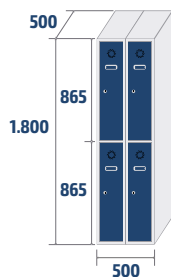

ECOV-30/4
COD: 83004
59,5kg · 1,08m³

ECOV-40/1
COD: 84001
20,3kg · 0,36m³

ECOV-40/2
COD: 84002
35,1kg · 0,72m³

ECOV-40/3
COD: 84003
49,9kg · 1,08m³

SÉRIE ECOT

ECOT-25/1
COD: 82511
18,4kg · 0,22m³

ECOT-25/2
COD: 82512
31,3kg · 0,45m³