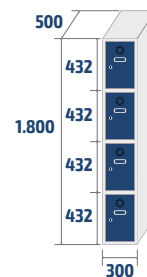

ECOC-30/1
COD: 83021
22,3kg · 0,27m³