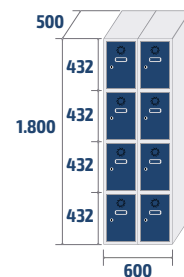

ECOC-30/2
COD: 83022
38,6kg · 0,54m³