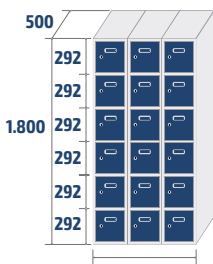

ECOP-40/2
COD: 84062
48,3kg · 0,72m³

ECOP-40/3
COD: 84063
69,5kg · 1,08m³

SÉRIE ECOB

ECOB-25/1
COD: 82721
22,6kg · 0,22m³

ECOB-25/2
COD: 82722
40,2kg · 0,45m³

ECOB-25/3
COD: 82723
57,8kg · 0,67m³

ECOB-25/4
COD: 82724
75,4kg · 0,9m³

ECOB-30/1
COD: 83721
24,5kg · 0,27m³

ECOB-30/2
COD: 83722
44kg · 0,54m³

ECOB-30/3
COD: 83723
63,5kg · 0,81m³

ECOB-30/4
COD: 83724
83kg · 1,08m³

ECOB-40/1
COD: 84721
28,1kg · 0,36m³

ECOB-40/2
COD: 84722
51,2kg · 0,72m³