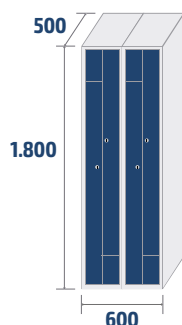

ECOL-30/2
COD: 35302
42,9kg · 0,54m³