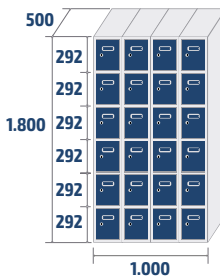

ECOP-40/2
COD: 84062
48,3kg · 0,72m³

ECOP-40/3
COD: 84063
69,5kg · 1,08m³

SÉRIE ECOB

ECOB-25/1
COD: 82721
22,6kg · 0,22m³

ECOB-25/2
COD: 82722
40,2kg · 0,45m³

ECOB-25/3
COD: 82723
57,8kg · 0,67m³

ECOB-25/4
COD: 82724
75,4kg · 0,9m³

ECOB-30/1
COD: 83721
24,5kg · 0,27m³

ECOB-30/2
COD: 83722
44kg · 0,54m³

ECOB-30/3
COD: 83723
63,5kg · 0,81m³

ECOB-30/4
COD: 83724
83kg · 1,08m³

ECOB-40/1
COD: 84721
28,1kg · 0,36m³

ECOB-40/2
COD: 84722
51,2kg · 0,72m³