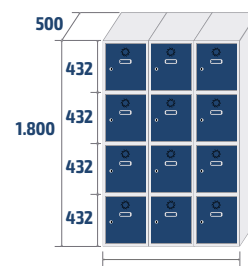

ECOC-40/3
COD: 84023
65,1kg · 1,08m³