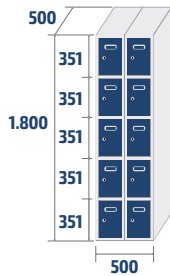

ECOC-40/2
COD: 84022
45,4kg · 0,72m³

ECOC-40/3
COD: 84023
65,1kg · 1,08m³

COMBINAÇÕES E MEDIDAS

SÉRIE ECOP

ECOP-25/1
COD: 82621
21,7kg · 0,22m³

ECOP-25/2
COD: 82622
38,4kg · 0,45m³

ECOP-25/3
COD: 82623
55,1kg · 0,67m³