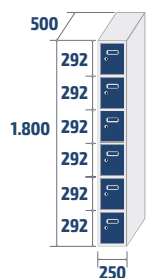

SÉRIE ECOB

ECOB-25/1
COD: 82721
22,6kg · 0,22m³