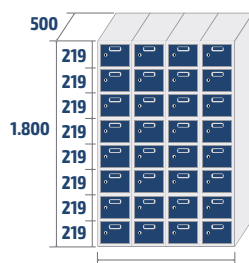

ECOZ-30/4
COD: 83824
91,8kg · 1,08m³