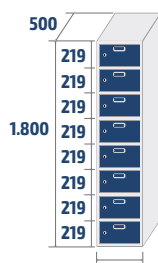

ECOZ-30/1
COD: 83821
26,7kg · 0,27m³

ECOZ-30/2
COD: 83822
48,4kg · 0,54m³

ECOZ-30/3
COD: 83823
70,1kg · 0,81m³

ECOZ-30/4
COD: 83824
91,8kg · 1,08m³

ECOZ-40/1
COD: 84821
30,9kg · 0,36m³

ECOZ-40/2
COD: 84822
56,8kg · 0,72m³