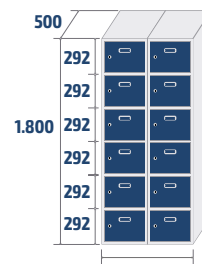

ECOB-30/1
COD: 83721
24,5kg · 0,27m³

ECOB-30/2
COD: 83722
44kg · 0,54m³

ECOB-30/3
COD: 83723
63,5kg · 0,81m³

ECOB-30/4
COD: 83724
83kg · 1,08m³

ECOB-40/1
COD: 84721
28,1kg · 0,36m³

ECOB-40/2
COD: 84722
51,2kg · 0,72m³