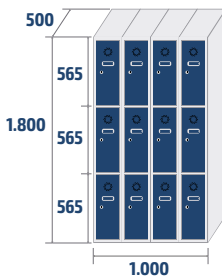

ECOM-25/4
COD: 82534
61,6kg · 0,9m³