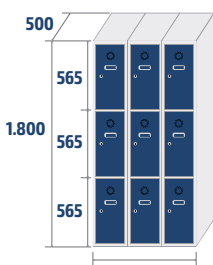

ECOM-25/3
COD: 82533
47,7kg · 0,67m³

ECOM-25/4
COD: 82534
61,6kg · 0,9m³

ECOM-30/1
COD: 83031
21,2kg · 0,27m³

ECOM-30/2
COD: 83032
36,4kg · 0,54m³

ECOM-30/3
COD: 83033
51,6kg · 0,81m³

ECOM-30/4
COD: 83034
66,8kg · 1,08m³