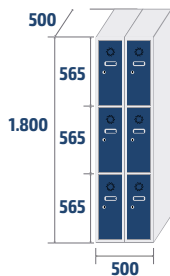

ECOT-40/1
COD: 84011
23kg · 0,36m³

ECOT-40/2
COD: 84012
41kg · 0,72m³

ECOT-40/3
COD: 84013
59kg · 1,08m³

COMBINAÇÕES E MEDIDAS

SÉRIE ECOM

ECOM-25/1
COD: 82531
19,9kg · 0,22m³

ECOM-25/2
COD: 82532
33,8kg · 0,45m³