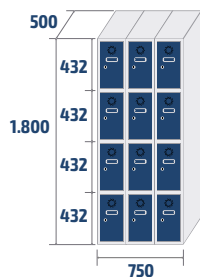

ECOM-40/1
COD: 84031
24,2kg · 0,36m³

ECOM-40/2
COD: 84032
42,4kg · 0,72m³

ECOM-40/3
COD: 84033
60,6kg · 1,08m³

SÉRIE ECOC

ECOC-25/1
COD: 82521
20,8kg · 0,22m³

ECOC-25/2
COD: 82522
35,6kg · 0,45m³

ECOC-25/3
COD: 82523
50,4kg · 0,67m³