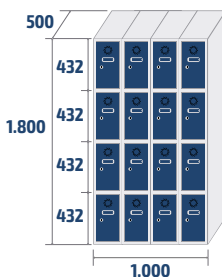

ECOM-40/1
COD: 84031
24,2kg · 0,36m³

ECOM-40/2
COD: 84032
42,4kg · 0,72m³

ECOM-40/3
COD: 84033
60,6kg · 1,08m³

SÉRIE ECOC

ECOC-25/1
COD: 82521
20,8kg · 0,22m³

ECOC-25/2
COD: 82522
35,6kg · 0,45m³

ECOC-25/3
COD: 82523
50,4kg · 0,67m³