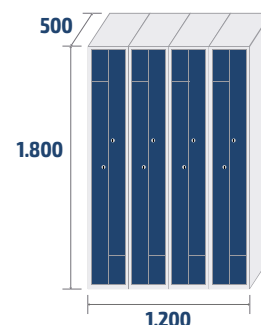

ECOZ-40/3
COD: 84823
82,7kg · 1,08m³

SÉRIE ECOL

ECOL-30/1
COD: 35301
24,4kg · 0,27m³

ECOL-30/2
COD: 35302
42,9kg · 0,54m³

ECOL-30/3
COD: 35303
61,3kg · 0,81m³

ECOL-30/4
COD: 35304
79,8kg · 1,08m³

ECOL-40/1
COD: 35401
28,1kg · 0,36m³