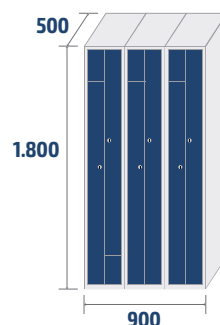

ECOZ-40/3
COD: 84823
82,7kg · 1,08m³

SÉRIE ECOL

ECOL-30/1
COD: 35301
24,4kg · 0,27m³

ECOL-30/2
COD: 35302
42,9kg · 0,54m³

ECOL-30/3
COD: 35303
61,3kg · 0,81m³

ECOL-30/4
COD: 35304
79,8kg · 1,08m³

ECOL-40/1
COD: 35401
28,1kg · 0,36m³