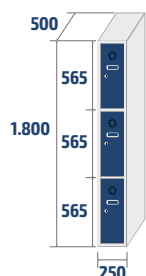

ECOT-40/1
COD: 84011
23kg · 0,36m³

ECOT-40/2
COD: 84012
41kg · 0,72m³

ECOT-40/3
COD: 84013
59kg · 1,08m³

COMBINAÇÕES E MEDIDAS

SÉRIE ECOM

ECOM-25/1
COD: 82531
19,9kg · 0,22m³

ECOM-25/2
COD: 82532
33,8kg · 0,45m³