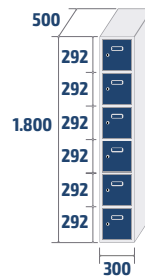

ECOP-40/2
COD: 84062
48,3kg · 0,72m³

ECOP-40/3
COD: 84063
69,5kg · 1,08m³

SÉRIE ECOB

ECOB-25/1
COD: 82721
22,6kg · 0,22m³

ECOB-25/2
COD: 82722
40,2kg · 0,45m³

ECOB-25/3
COD: 82723
57,8kg · 0,67m³

ECOB-25/4
COD: 82724
75,4kg · 0,9m³

ECOB-30/1
COD: 83721
24,5kg · 0,27m³

ECOB-30/2
COD: 83722
44kg · 0,54m³

ECOB-30/3
COD: 83723
63,5kg · 0,81m³

ECOB-30/4
COD: 83724
83kg · 1,08m³

ECOB-40/1
COD: 84721
28,1kg · 0,36m³

ECOB-40/2
COD: 84722
51,2kg · 0,72m³