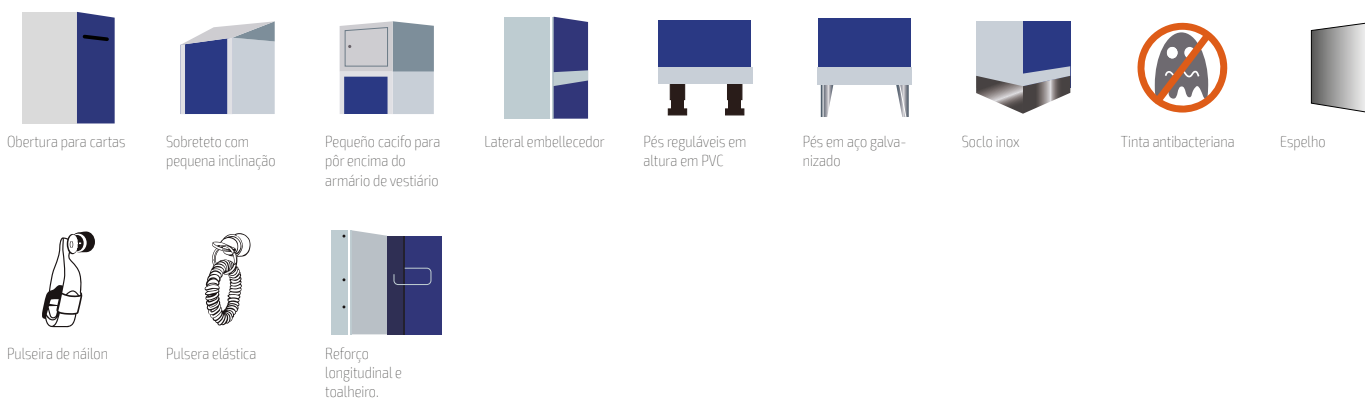

CORES

FECHADURAS

OPÇÕES