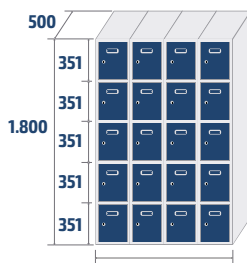

ECOP-25/4
COD: 82624
71,8kg · 0,9m³

ECOP-30/1
COD: 83621
23,4kg · 0,27m³

ECOP-30/2
COD: 83062
40,9kg · 0,54m³

ECOP-30/3
COD: 83063
58,4kg · 0,81m³

ECOP-30/4
COD: 83064
75,9kg · 1,08m³

ECOP-40/1
COD: 84061
27,1kg · 0,36m³