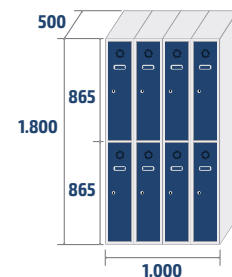

ECOT-25/4
COD: 82514
57,1kg · 0,9m³