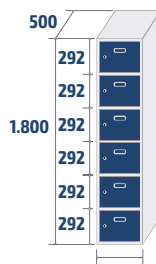

ECOB-30/1
COD: 83721
24,5kg · 0,27m³

ECOB-30/2
COD: 83722
44kg · 0,54m³

ECOB-30/3
COD: 83723
63,5kg · 0,81m³

ECOB-30/4
COD: 83724
83kg · 1,08m³

ECOB-40/1
COD: 84721
28,1kg · 0,36m³

ECOB-40/2
COD: 84722
51,2kg · 0,72m³