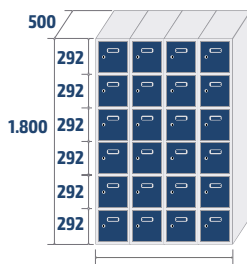

ECOB-30/4
COD: 83724
83kg · 1,08m³