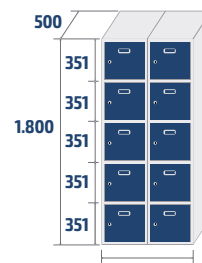

ECOP-25/4
COD: 82624
71,8kg · 0,9m³

ECOP-30/1
COD: 83621
23,4kg · 0,27m³

ECOP-30/2
COD: 83062
40,9kg · 0,54m³

ECOP-30/3
COD: 83063
58,4kg · 0,81m³

ECOP-30/4
COD: 83064
75,9kg · 1,08m³

ECOP-40/1
COD: 84061
27,1kg · 0,36m³