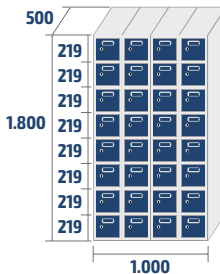

ECOB-40/3
COD: 84723
74,3kg · 1,08m³

COMBINAÇÕES E MEDIDAS

SÉRIE ECOZ

ECOZ-25/1
COD: 82581
24,4kg · 0,22m³

ECOZ-25/2
COD: 82582
43,8kg · 0,45m³

ECOZ-25/3
COD: 82583
63,2kg · 0,67m³

ECOZ-25/4
COD: 82584
82,6kg · 0,9m³

ECOZ-30/1
COD: 83821
26,7kg · 0,27m³

ECOZ-30/2
COD: 83822
48,4kg · 0,54m³

ECOZ-30/3
COD: 83823
70,1kg · 0,81m³

ECOZ-30/4
COD: 83824
91,8kg · 1,08m³

ECOZ-40/1
COD: 84821
30,9kg · 0,36m³

ECOZ-40/2
COD: 84822
56,8kg · 0,72m³