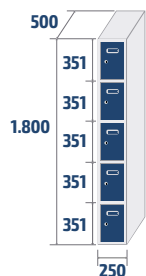

ECOC-40/2
COD: 84022
45,4kg · 0,72m³

ECOC-40/3
COD: 84023
65,1kg · 1,08m³

COMBINAÇÕES E MEDIDAS

SÉRIE ECOP

ECOP-25/1
COD: 82621
21,7kg · 0,22m³

ECOP-25/2
COD: 82622
38,4kg · 0,45m³

ECOP-25/3
COD: 82623
55,1kg · 0,67m³