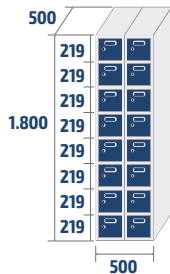

ECOB-40/3
COD: 84723
74,3kg · 1,08m³

COMBINAÇÕES E MEDIDAS

SÉRIE ECOZ

ECOZ-25/1
COD: 82581
24,4kg · 0,22m³

ECOZ-25/2
COD: 82582
43,8kg · 0,45m³

ECOZ-25/3
COD: 82583
63,2kg · 0,67m³

ECOZ-25/4
COD: 82584
82,6kg · 0,9m³

ECOZ-30/1
COD: 83821
26,7kg · 0,27m³

ECOZ-30/2
COD: 83822
48,4kg · 0,54m³

ECOZ-30/3
COD: 83823
70,1kg · 0,81m³

ECOZ-30/4
COD: 83824
91,8kg · 1,08m³

ECOZ-40/1
COD: 84821
30,9kg · 0,36m³

ECOZ-40/2
COD: 84822
56,8kg · 0,72m³