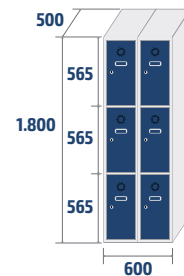

ECOM-30/2
COD: 83032
36,4kg · 0,54m³