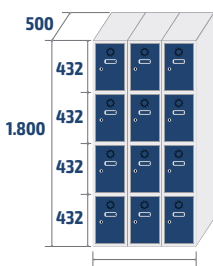

ECOC-30/3
COD: 83023
54,9kg · 0,81m³