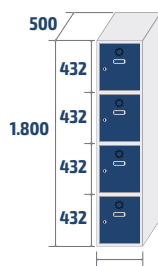

ECOC-25/4
COD: 82524
65,2kg · 0,9m³

ECOC-30/1
COD: 83021
22,3kg · 0,27m³

ECOC-30/2
COD: 83022
38,6kg · 0,54m³

ECOC-30/3
COD: 83023
54,9kg · 0,81m³

ECOC-30/4
COD: 83024
71,2kg · 1,08m³

ECOC-40/1
COD: 84021
25,7kg · 0,36m³