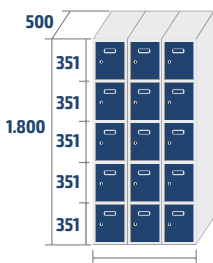

ECOP-30/3
COD: 83063
58,4kg · 0,81m³