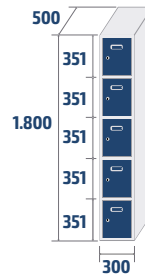

ECOC-40/2
COD: 84022
45,4kg · 0,72m³

ECOC-40/3
COD: 84023
65,1kg · 1,08m³

COMBINAÇÕES E MEDIDAS

SÉRIE ECOP

ECOP-25/1
COD: 82621
21,7kg · 0,22m³

ECOP-25/2
COD: 82622
38,4kg · 0,45m³

ECOP-25/3
COD: 82623
55,1kg · 0,67m³

ECOP-25/4
COD: 82624
71,8kg · 0,9m³

ECOP-30/1
COD: 83621
23,4kg · 0,27m³

ECOP-30/2
COD: 83062
40,9kg · 0,54m³

ECOP-30/3
COD: 83063
58,4kg · 0,81m³

ECOP-30/4
COD: 83064
75,9kg · 1,08m³

ECOP-40/1
COD: 84061
27,1kg · 0,36m³