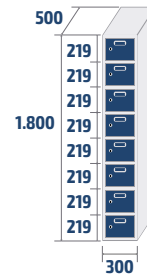

ECOB-40/3
COD: 84723
74,3kg · 1,08m³

COMBINAÇÕES E MEDIDAS

SÉRIE ECOZ

ECOZ-25/1
COD: 82581
24,4kg · 0,22m³

ECOZ-25/2
COD: 82582
43,8kg · 0,45m³

ECOZ-25/3
COD: 82583
63,2kg · 0,67m³

ECOZ-25/4
COD: 82584
82,6kg · 0,9m³

ECOZ-30/1
COD: 83821
26,7kg · 0,27m³

ECOZ-30/2
COD: 83822
48,4kg · 0,54m³

ECOZ-30/3
COD: 83823
70,1kg · 0,81m³

ECOZ-30/4
COD: 83824
91,8kg · 1,08m³

ECOZ-40/1
COD: 84821
30,9kg · 0,36m³

ECOZ-40/2
COD: 84822
56,8kg · 0,72m³