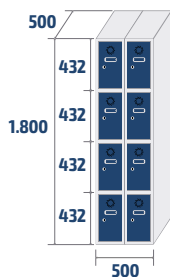

ECOM-40/1
COD: 84031
24,2kg · 0,36m³

ECOM-40/2
COD: 84032
42,4kg · 0,72m³

ECOM-40/3
COD: 84033
60,6kg · 1,08m³

SÉRIE ECOC

ECOC-25/1
COD: 82521
20,8kg · 0,22m³

ECOC-25/2
COD: 82522
35,6kg · 0,45m³

ECOC-25/3
COD: 82523
50,4kg · 0,67m³