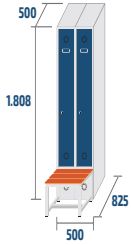

Endkappen aus PVC.

Inklusive Stahlschrauben für die Befestigung der Bank am Schrank.

Wird in Kunststoff und Karton verpackt geliefert.

FARBEN

SCHLÖSSER

KASSENOPTIONEN

BANK-OPTIONEN

KOMBINATIONEN UND MAßE

SERIE GYM

GYM-25/2
COD: 89252

GYM-25/3
COD: 89253

GYM-25/4
COD: 89254

GYM-30/2
COD: 89302

GYM-30/3
COD: 89303

GYM-30/4
COD: 89304

GYM-40/2
COD: 89402