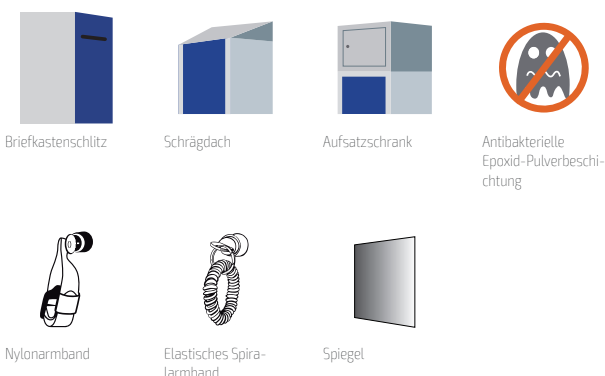

Endkappen aus PVC.

Inklusive Stahlschrauben für die Befestigung der Bank am Schrank.

Wird in Kunststoff und Karton verpackt geliefert.

FARBEN

SCHLÖSSER

KASSENOPTIONEN

BANK-OPTIONEN

KOMBINATIONEN UND MAßE