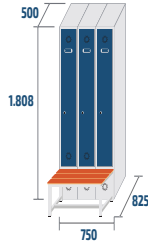

Endkappen aus PVC.

Inklusive Stahlschrauben für die Befestigung der Bank am Schrank.

Wird in Kunststoff und Karton verpackt geliefert.

FARBEN

SCHLÖSSER

KASSENOPTIONEN

BANK-OPTIONEN

KOMBINATIONEN UND MAßE

SERIE GYM

GYM-25/2
COD: 89252

GYM-25/3
COD: 89253

GYM-25/4
COD: 89254

GYM-30/2
COD: 89302

GYM-30/3
COD: 89303

GYM-30/4
COD: 89304

GYM-40/2
COD: 89402