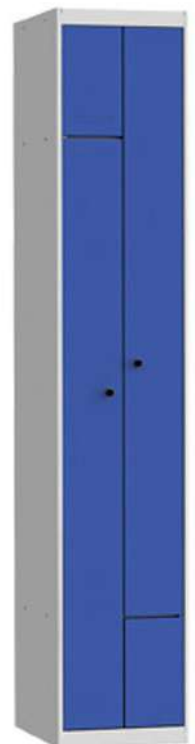

TECHNISCHES DATENBLATT
ECO GARDEROBENSCHRÄNKE

SERIE GYM

by  **MEGABLOK**

SERIE **ECOV**

SERIE **ECOT**

SERIE **ECOM**

SERIE **ECOC**

SERIE **ECOP**

SERIE **ECOB**

SERIE **ECOZ**

SERIE **ECOL**

CHARAKTERISTIKEN

Hergestellt aus kaltlaminiertem Stahlblech, Qualität DC01, gemäß der europäischen Norm EN 10130, mit einem Kohlenstoffgehalt unter 0,12%.

Metallstärke von 0,6 mm.

Einfacher Aufbau. Beliebig erweiterbar.

Der Schrank ist einzeln in einer Kunststoff- und Pappsachtel verpackt. Das Starterpaket enthält eine Montageanleitung.

Seiten, Decken, Sockel und Trennwände

Pulverbeschichtet, in lichtgrau RAL 7035. Mindestbeschichtungsstärke von 50 Mikro metern.

Mit Lüftungsrosetten.

Verchromtes Zylinderschloss mit zwei Benutzerschlüsseln.

Rückwand, Tablett und Kleiderstange

Hergestellt aus verzinktem Stahl der Qualität DX51D gemäß EN-10346.

Bank

Hergestellt aus 1,5 mm dickem Stahlrohr.