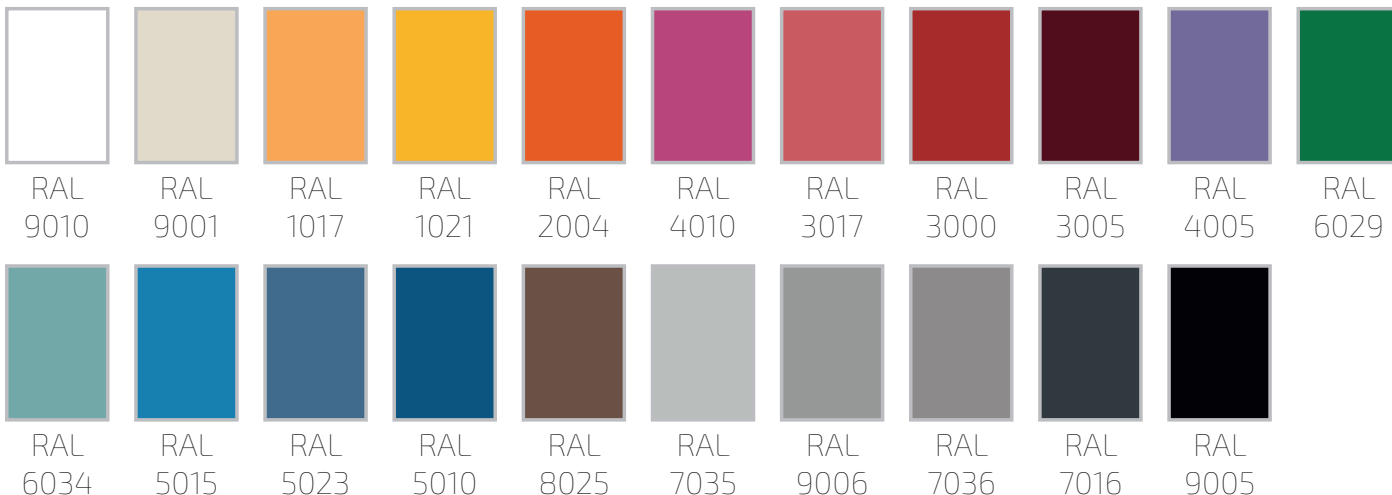

FARBEN

SCHLÖSSER

KASSENOPTIONEN

BANK-OPTIONEN