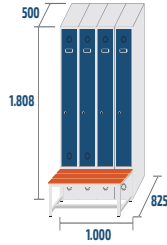

Endkappen aus PVC.

Inklusive Stahlschrauben für die Befestigung der Bank am Schrank.

Wird in Kunststoff und Karton verpackt geliefert.

FARBEN

SCHLÖSSER

KASSENOPTIONEN

BANK-OPTIONEN

KOMBINATIONEN UND MAßE

SERIE GYM

GYM-25/2
COD: 89252

GYM-25/3
COD: 89253

GYM-25/4
COD: 89254

GYM-30/2
COD: 89302

GYM-30/3
COD: 89303

GYM-30/4
COD: 89304

GYM-40/2
COD: 89402