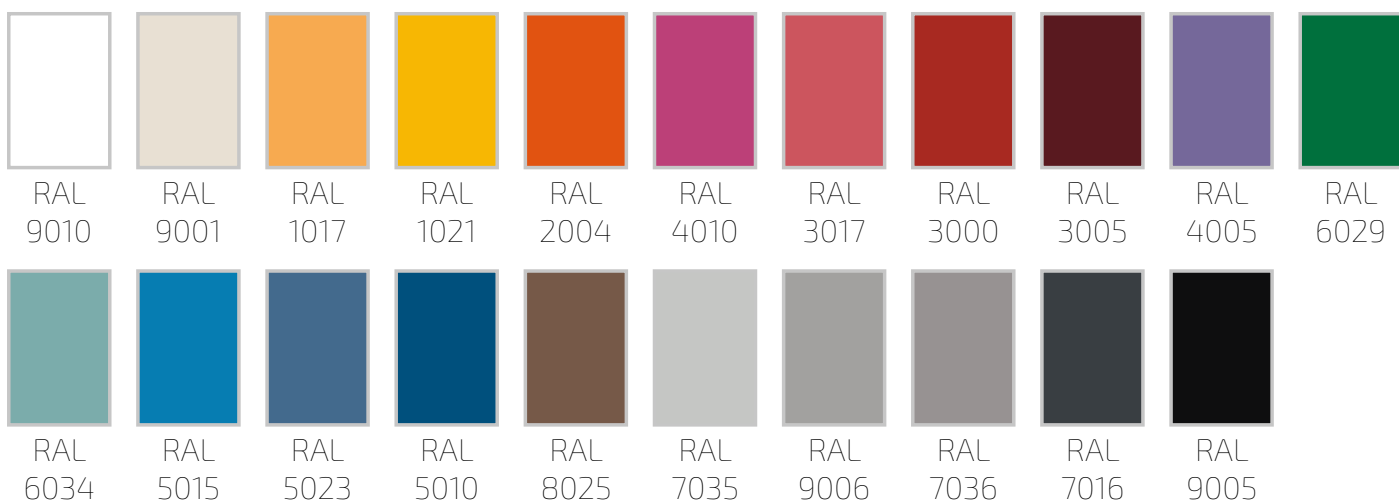

ESPECIFICAÇÕES TÉCNICAS  
**BANCOS DE VESTIÁRIO**

*BANCOS A MADEIRA DE TOLA*

*by*  **MEGABLOK**

**BANC-ME-1000**

**BANC-ME-1500**

**BANC-ME-2000**

## CORES MADEIRA

## CORES CHASSI