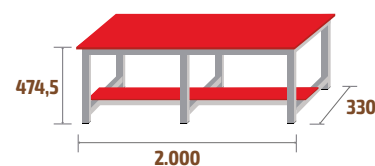

## COMBINAÇÕES E MEDIDAS

**BANC-ME-1A000**  
COD: 79008  
12kg · 0,19m<sup>3</sup>

**BANC-ME-1500**  
COD: 79009  
16,5kg · 0,29m<sup>3</sup>

**BANC-ME-2000**  
COD: 79011  
20,5kg · 0,38m<sup>3</sup>

Para maior informação pode contactar conosco no telefone **976 50 54 88**, ou entrar no nosso site web [www.megablok.com](http://www.megablok.com)