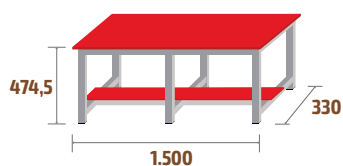

## COMBINAÇÕES E MEDIDAS

**BANC-ME-1A000**  
COD: 79008  
12kg · 0,19m<sup>3</sup>

**BANC-ME-1500**  
COD: 79009  
16,5kg · 0,29m<sup>3</sup>

**BANC-ME-2000**  
COD: 79011  
20,5kg · 0,38m<sup>3</sup>

Para maior informação pode contactar conosco no telefone **976 50 54 88**, ou entrar no nosso site web [www.megablok.com](http://www.megablok.com)