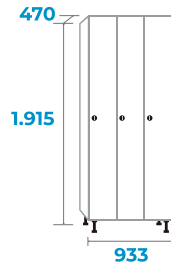

COMBINACIONES Y MEDIDAS

SERIE PV

PV-30/3

SERIE PT

SERIE PM