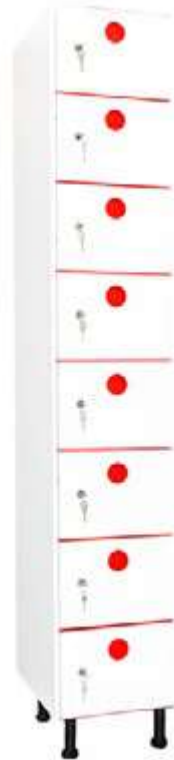

FICHA TÉCNICA
TAQUILLAS DE PLÁSTICO
SERIES V, T, M, C, B y Z

SERIES

SERIE PV

1 puerta por columna

SERIE PT

2 puertas por columna

SERIE PM

3 puertas por columna

SERIE PC

4 puertas por columna

SERIE PB

6 puertas por columna

SERIE PZ

8 puertas por columna

CARACTERÍSTICAS

Fabricadas con resinas plásticas 100%.

Barra colgador con dos ganchos en modelos PT.

Divisoria vertical en modelos PV-40.

Puertas con ventilación y cerradura cromada tipo bombín con dos llaves.

Patas de PVC regulables en altura.

Se sirven montadas.