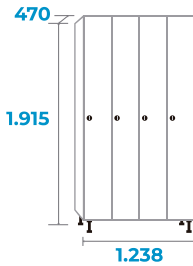

COMBINACIONES Y MEDIDAS

SERIE PV

PV-30/4

SERIE PT

SERIE PM