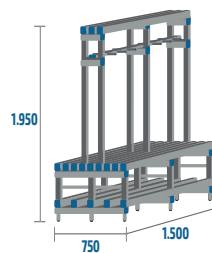

COMBINATIONS AND DIMENSIONS

BANC-PARED SERIES

BANC-PARED-PVC-1000
COD: 79114 · 10kg · 0,12m³

BANC-PARED-PVC-1500
COD: 79115 · 12kg · 0,18m³

BANC-PARED-PVC-2000
COD: 79116 · 15kg · 0,24m³

BANC-1 SERIES

BANC-1-PVC-1000
COD: 79101 · 8kg · 0,2m³

BANC-1-PVC-1500
COD: 79102 · 10kg · 0,3m³

BANC-1-PVC-2000
COD: 79103 · 13kg · 0,41m³

BANC-1-PVC-1000-DC
COD: 79111 · 15kg · 0,37m³

BANC-1-PVC-1500-DC
COD: 79112 · 18kg · 0,55m³

BANC-1-PVC-2000-DC
COD: 79113 · 24kg · 0,73m³

BANC-2 SERIES

BANC-3-PVC-1000
COD: 79131 · 17kg · 0,3m³ · 4 ↓

BANC-3-PVC-1500
COD: 79132 · 22kg · 0,45m³ · 6 ↓

BANC-3-PVC-2000
COD: 79133 · 28kg · 0,61m³ · 8 ↓

BANC-3-PVC-1000-DC
COD: 79162 · 32kg · 0,5m³ · 8 ↓

BANC-3-PVC-1500-DC
COD: 79164 · 39kg · 0,75m³ · 12 ↓

BANC-3-PVC-2000-DC
COD: 79166 · 52kg · 1,02m³ · 16 ↓

For further information, please, do not hesitate to contact us by phone +34 976 50 54 88, or to have a look at our homepage: www.megablok.com