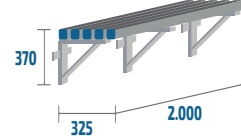

COMBINATIONS AND DIMENSIONS

BANC-PARED SERIES

BANC-PARED-PVC-1000
COD: 79114 · 10kg · 0,12m³

BANC-PARED-PVC-1500
COD: 79115 · 12kg · 0,18m³

BANC-PARED-PVC-2000
COD: 79116 · 15kg · 0,24m³

BANC-1 SERIES

BANC-1-PVC-1000
COD: 79101 · 8kg · 0,2m³

BANC-1-PVC-1500
COD: 79102 · 10kg · 0,3m³

BANC-1-PVC-2000
COD: 79103 · 13kg · 0,41m³

BANC-1-PVC-1000-DC
COD: 79111 · 15kg · 0,37m³

BANC-1-PVC-1500-DC
COD: 79112 · 18kg · 0,55m³

BANC-1-PVC-2000-DC
COD: 79113 · 24kg · 0,73m³