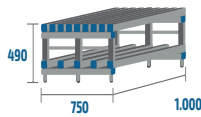

COMBINATIONS AND DIMENSIONS

BANC-PARED SERIES

BANC-PARED-PVC-1000
COD: 79114 · 10kg · 0,12m³

BANC-PARED-PVC-1500
COD: 79115 · 12kg · 0,18m³

BANC-PARED-PVC-2000
COD: 79116 · 15kg · 0,24m³

BANC-1 SERIES

BANC-1-PVC-1000
COD: 79101 · 8kg · 0,2m³

BANC-1-PVC-1500
COD: 79102 · 10kg · 0,3m³

BANC-1-PVC-2000
COD: 79103 · 13kg · 0,41m³

BANC-1-PVC-1000-DC
COD: 79111 · 15kg · 0,37m³

BANC-1-PVC-1500-DC
COD: 79112 · 18kg · 0,55m³

BANC-1-PVC-2000-DC
COD: 79113 · 24kg · 0,73m³