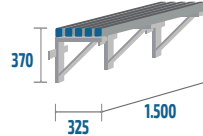

COMBINATIONS AND DIMENSIONS

BANC-PARED SERIES

BANC-PARED-PVC-1000
COD: 79114 · 10kg · 0,12m³

BANC-PARED-PVC-1500
COD: 79115 · 12kg · 0,18m³

BANC-PARED-PVC-2000
COD: 79116 · 15kg · 0,24m³

BANC-1 SERIES

BANC-1-PVC-1000
COD: 79101 · 8kg · 0,2m³