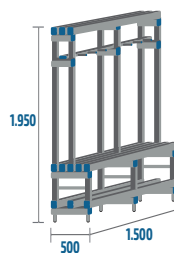

COMBINATIONS AND DIMENSIONS

BANC-PARED SERIES

BANC-PARED-PVC-1000
COD: 79114 · 10kg · 0,12m³

BANC-PARED-PVC-1500
COD: 79115 · 12kg · 0,18m³

BANC-PARED-PVC-2000
COD: 79116 · 15kg · 0,24m³

BANC-1 SERIES

BANC-1-PVC-1000
COD: 79101 · 8kg · 0,2m³

BANC-1-PVC-1500
COD: 79102 · 10kg · 0,3m³

BANC-1-PVC-2000
COD: 79103 · 13kg · 0,41m³

BANC-1-PVC-1000-DC
COD: 79111 · 15kg · 0,37m³

BANC-1-PVC-1500-DC
COD: 79112 · 18kg · 0,55m³

BANC-1-PVC-2000-DC
COD: 79113 · 24kg · 0,73m³

BANC-2 SERIES

BANC-3-PVC-1000
COD: 79131 · 17kg · 0,3m³ · 4 ↓

BANC-3-PVC-1500
COD: 79132 · 22kg · 0,45m³ · 6 ↓

BANC-3-PVC-2000
COD: 79133 · 28kg · 0,61m³ · 8 ↓

BANC-3-PVC-1000-DC
COD: 79162 · 32kg · 0,5m³ · 8 ↓