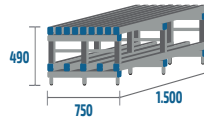

COMBINATIONS AND DIMENSIONS

BANC-PARED SERIES

BANC-PARED-PVC-1000
COD: 79114 · 10kg · 0,12m³

BANC-PARED-PVC-1500
COD: 79115 · 12kg · 0,18m³

BANC-PARED-PVC-2000
COD: 79116 · 15kg · 0,24m³

BANC-1 SERIES

BANC-1-PVC-1000
COD: 79101 · 8kg · 0,2m³

BANC-1-PVC-1500
COD: 79102 · 10kg · 0,3m³

BANC-1-PVC-2000
COD: 79103 · 13kg · 0,41m³

BANC-1-PVC-1000-DC
COD: 79111 · 15kg · 0,37m³

BANC-1-PVC-1500-DC
COD: 79112 · 18kg · 0,55m³

BANC-1-PVC-2000-DC
COD: 79113 · 24kg · 0,73m³