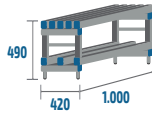

COMBINATIONS AND DIMENSIONS

BANC-PARED SERIES

BANC-PARED-PVC-1000
COD: 79114 · 10kg · 0,12m³

BANC-PARED-PVC-1500
COD: 79115 · 12kg · 0,18m³

BANC-PARED-PVC-2000
COD: 79116 · 15kg · 0,24m³

BANC-1 SERIES

BANC-1-PVC-1000
COD: 79101 · 8kg · 0,2m³

BANC-1-PVC-1500
COD: 79102 · 10kg · 0,3m³

BANC-1-PVC-2000
COD: 79103 · 13kg · 0,41m³

BANC-1-PVC-1000-DC
COD: 79111 · 15kg · 0,37m³

BANC-1-PVC-1500-DC
COD: 79112 · 18kg · 0,55m³

BANC-1-PVC-2000-DC
COD: 79113 · 24kg · 0,73m³