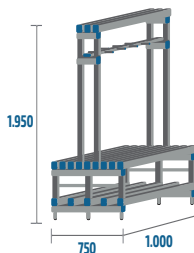

COMBINATIONS AND DIMENSIONS

BANC-PARED SERIES

BANC-PARED-PVC-1000
COD: 79114 · 10kg · 0,12m³

BANC-PARED-PVC-1500
COD: 79115 · 12kg · 0,18m³

BANC-PARED-PVC-2000
COD: 79116 · 15kg · 0,24m³

BANC-1 SERIES

BANC-1-PVC-1000
COD: 79101 · 8kg · 0,2m³

BANC-1-PVC-1500
COD: 79102 · 10kg · 0,3m³

BANC-1-PVC-2000
COD: 79103 · 13kg · 0,41m³

BANC-1-PVC-1000-DC
COD: 79111 · 15kg · 0,37m³

BANC-1-PVC-1500-DC
COD: 79112 · 18kg · 0,55m³

BANC-1-PVC-2000-DC
COD: 79113 · 24kg · 0,73m³

BANC-2 SERIES

BANC-3-PVC-1000
COD: 79131 · 17kg · 0,3m³ · 4 ↓

BANC-3-PVC-1500
COD: 79132 · 22kg · 0,45m³ · 6 ↓

BANC-3-PVC-2000
COD: 79133 · 28kg · 0,61m³ · 8 ↓

BANC-3-PVC-1000-DC
COD: 79162 · 32kg · 0,5m³ · 8 ↓

BANC-3-PVC-1500-DC
COD: 79164 · 39kg · 0,75m³ · 12 ↓

BANC-3-PVC-2000-DC
COD: 79166 · 52kg · 1,02m³ · 16 ↓

For further information, please, do not hesitate to contact us by phone +34 976 50 54 88, or to have a look at our homepage: www.megablok.com