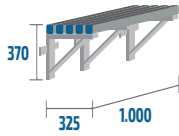

COMBINATIONS AND DIMENSIONS

BANC-PARED SERIES

BANC-PARED-PVC-1000
COD: 79114 · 10kg · 0,12m³

BANC-PARED-PVC-1500
COD: 79115 · 12kg · 0,18m³

BANC-PARED-PVC-2000
COD: 79116 · 15kg · 0,24m³

BANC-1 SERIES

BANC-1-PVC-1000
COD: 79101 · 8kg · 0,2m³