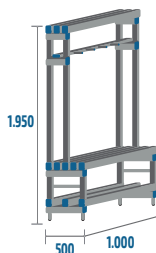

COMBINATIONS AND DIMENSIONS

BANC-PARED SERIES

BANC-PARED-PVC-1000
COD: 79114 · 10kg · 0,12m³

BANC-PARED-PVC-1500
COD: 79115 · 12kg · 0,18m³

BANC-PARED-PVC-2000
COD: 79116 · 15kg · 0,24m³

BANC-1 SERIES

BANC-1-PVC-1000
COD: 79101 · 8kg · 0,2m³

BANC-1-PVC-1500
COD: 79102 · 10kg · 0,3m³

BANC-1-PVC-2000
COD: 79103 · 13kg · 0,41m³

BANC-1-PVC-1000-DC
COD: 79111 · 15kg · 0,37m³

BANC-1-PVC-1500-DC
COD: 79112 · 18kg · 0,55m³

BANC-1-PVC-2000-DC
COD: 79113 · 24kg · 0,73m³

BANC-2 SERIES

BANC-3-PVC-1000
COD: 79131 · 17kg · 0,3m³ · 4 ↓

BANC-3-PVC-1500
COD: 79132 · 22kg · 0,45m³ · 6 ↓

BANC-3-PVC-2000
COD: 79133 · 28kg · 0,61m³ · 8 ↓

BANC-3-PVC-1000-DC
COD: 79162 · 32kg · 0,5m³ · 8 ↓