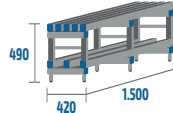

COMBINATIONS AND DIMENSIONS

BANC-PARED SERIES

BANC-PARED-PVC-1000
COD: 79114 · 10kg · 0,12m³

BANC-PARED-PVC-1500
COD: 79115 · 12kg · 0,18m³

BANC-PARED-PVC-2000
COD: 79116 · 15kg · 0,24m³

BANC-1 SERIES

BANC-1-PVC-1000
COD: 79101 · 8kg · 0,2m³

BANC-1-PVC-1500
COD: 79102 · 10kg · 0,3m³

BANC-1-PVC-2000
COD: 79103 · 13kg · 0,41m³

BANC-1-PVC-1000-DC
COD: 79111 · 15kg · 0,37m³

BANC-1-PVC-1500-DC
COD: 79112 · 18kg · 0,55m³

BANC-1-PVC-2000-DC
COD: 79113 · 24kg · 0,73m³

BANC-2 SERIES

BANC-3-PVC-1000
COD: 79131 · 17kg · 0,3m³ · 4 ↓

BANC-3-PVC-1500
COD: 79132 · 22kg · 0,45m³ · 6 ↓

BANC-3-PVC-2000
COD: 79133 · 28kg · 0,61m³ · 8 ↓

BANC-3-PVC-1000-DC
COD: 79162 · 32kg · 0,5m³ · 8 ↓