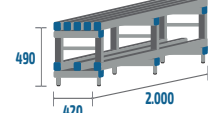

COMBINATIONS AND DIMENSIONS

BANC-PARED SERIES

BANC-PARED-PVC-1000
COD: 79114 · 10kg · 0,12m³

BANC-PARED-PVC-1500
COD: 79115 · 12kg · 0,18m³

BANC-PARED-PVC-2000
COD: 79116 · 15kg · 0,24m³

BANC-1 SERIES

BANC-1-PVC-1000
COD: 79101 · 8kg · 0,2m³

BANC-1-PVC-1500
COD: 79102 · 10kg · 0,3m³

BANC-1-PVC-2000
COD: 79103 · 13kg · 0,41m³

BANC-1-PVC-1000-DC
COD: 79111 · 15kg · 0,37m³

BANC-1-PVC-1500-DC
COD: 79112 · 18kg · 0,55m³

BANC-1-PVC-2000-DC
COD: 79113 · 24kg · 0,73m³