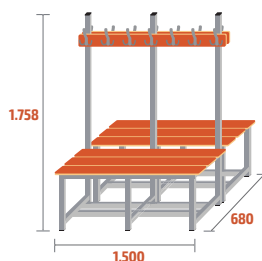

OPTIONS

Floor fixation.

Rack options.

COMBINATIONS AND DIMENSIONS

SERIE **BANC-MINI**

BANC-MINI
 COD: 79004
 8kg · 0,11m³

BANC-1 SERIES

BANC-1-1000
 COD: 79010
 9,5kg · 0,16m³

BANC-1-1500
 COD: 79001
 14kg · 0,23m³

BANC-1-2000
 COD: 79020
 18kg · 0,31m³

BANC-2 SERIES

BANC-2-1000
 COD: 79012
 16kg · 0,23m³ · 4 ↓

BANC-2-1500
 COD: 79013
 24kg · 0,3m³ · 7 ↓

BANC-2-2000
 COD: 79014
 29kg · 0,31m³ · 9 ↓

BANC-2-1000-DC
 COD: 79212
 28kg · 0,46m³ · 8 ↓

BANC-2-1500-DC
 COD: 79213
 42kg · 0,6m³ · 14 ↓

BANC-2-2000-DC
 COD: 79214
 52kg · 0,62m³ · 18 ↓

COMBINATIONS AND DIMENSIONS

SERIE BANC-3

BANC-3-1000
COD: 79022
21,5kg · 0,28m³ · 4 ↓