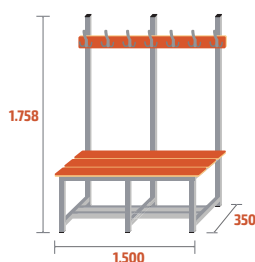

OPTIONS

Floor fixation.

Rack options.

COMBINATIONS AND DIMENSIONS

SERIE **BANC-MINI**

BANC-MINI
 COD: 79004
 8kg · 0,11m³

BANC-1 SERIES

BANC-1-1000
 COD: 79010
 9,5kg · 0,16m³

BANC-1-1500
 COD: 79001
 14kg · 0,23m³

BANC-1-2000
 COD: 79020
 18kg · 0,31m³

BANC-2 SERIES

BANC-2-1000
 COD: 79012
 16kg · 0,23m³ · 4 ↓

BANC-2-1500
 COD: 79013
 24kg · 0,3m³ · 7 ↓

BANC-2-2000
 COD: 79014
 29kg · 0,31m³ · 9 ↓

BANC-2-1000-DC
 COD: 79212
 28kg · 0,46m³ · 8 ↓

BANC-2-1500-DC
 COD: 79213
 42kg · 0,6m³ · 14 ↓

BANC-2-2000-DC
 COD: 79214
 52kg · 0,62m³ · 18 ↓

COMBINATIONS AND DIMENSIONS

SERIE BANC-3

BANC-3-1000
COD: 79022
21,5kg · 0,28m³ · 4 ↓