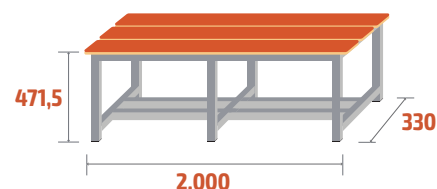

OPTIONS

Floor fixation.

Rack options.

COMBINATIONS AND DIMENSIONS

SERIE **BANC-MINI**

BANC-MINI
 COD: 79004
 8kg · 0,11m³

BANC-1 SERIES

BANC-1-1000
 COD: 79010
 9,5kg · 0,16m³

BANC-1-1500
 COD: 79001
 14kg · 0,23m³

BANC-1-2000
 COD: 79020
 18kg · 0,31m³

BANC-2 SERIES

BANC-2-1000
 COD: 79012
 16kg · 0,23m³ · 4 ↓

BANC-2-1500
 COD: 79013
 24kg · 0,3m³ · 7 ↓

BANC-2-2000
 COD: 79014
 29kg · 0,31m³ · 9 ↓