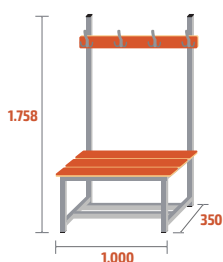

OPTIONS

Floor fixation.

Rack options.

COMBINATIONS AND DIMENSIONS

SERIE **BANC-MINI**

BANC-MINI
 COD: 79004
 8kg · 0,11m³

BANC-1 SERIES

BANC-1-1000
 COD: 79010
 9,5kg · 0,16m³

BANC-1-1500
 COD: 79001
 14kg · 0,23m³

BANC-1-2000
 COD: 79020
 18kg · 0,31m³

BANC-2 SERIES

BANC-2-1000
 COD: 79012
 16kg · 0,23m³ · 4 ↓

BANC-2-1500
 COD: 79013
 24kg · 0,3m³ · 7 ↓

BANC-2-2000
 COD: 79014
 29kg · 0,31m³ · 9 ↓

BANC-2-1000-DC
 COD: 79212
 28kg · 0,46m³ · 8 ↓

BANC-2-1500-DC
 COD: 79213
 42kg · 0,6m³ · 14 ↓

BANC-2-2000-DC
 COD: 79214
 52kg · 0,62m³ · 18 ↓

COMBINATIONS AND DIMENSIONS

SERIE BANC-3

BANC-3-1000
COD: 79022
21,5kg · 0,28m³ · 4 ↓