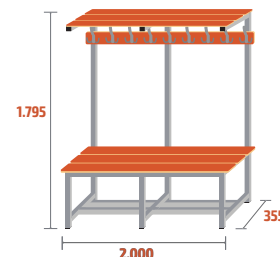

BANC-2-1000-DC
 COD: 79212
 28kg · 0,46m³ · 8 ↓

BANC-2-1500-DC
 COD: 79213
 42kg · 0,6m³ · 14 ↓

BANC-2-2000-DC
 COD: 79214
 52kg · 0,62m³ · 18 ↓

COMBINATIONS AND DIMENSIONS

SERIE BANC-3

BANC-3-1000
COD: 79022
21,5kg · 0,28m³ · 4 ↓

BANC-3-1500
COD: 79023
28,5kg · 0,36m³ · 7 ↓

BANC-3-2000
COD: 79024
33,5kg · 0,45m³ · 9 ↓

BANC-3-1000-DC
COD: 79222
37kg · 0,48m³ · 8 ↓

BANC-3-1500-DC
COD: 79223
51kg · 0,62m³ · 14 ↓

BANC-3-2000-DC
COD: 79224
61kg · 0,64m³ · 18 ↓