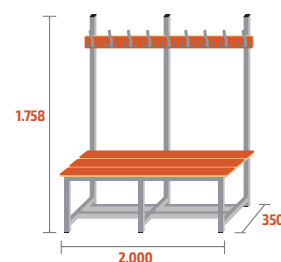

OPTIONS

Floor fixation.

Rack options.

COMBINATIONS AND DIMENSIONS

SERIE **BANC-MINI**

BANC-MINI
 COD: 79004
 8kg · 0,11m³

BANC-1 SERIES

BANC-1-1000
 COD: 79010
 9,5kg · 0,16m³

BANC-1-1500
 COD: 79001
 14kg · 0,23m³

BANC-1-2000
 COD: 79020
 18kg · 0,31m³

BANC-2 SERIES

BANC-2-1000
 COD: 79012
 16kg · 0,23m³ · 4 ↓

BANC-2-1500
 COD: 79013
 24kg · 0,3m³ · 7 ↓

BANC-2-2000
 COD: 79014
 29kg · 0,31m³ · 9 ↓

BANC-2-1000-DC
 COD: 79212
 28kg · 0,46m³ · 8 ↓

BANC-2-1500-DC
 COD: 79213
 42kg · 0,6m³ · 14 ↓

BANC-2-2000-DC
 COD: 79214
 52kg · 0,62m³ · 18 ↓

COMBINATIONS AND DIMENSIONS

SERIE BANC-3

BANC-3-1000
COD: 79022
21,5kg · 0,28m³ · 4 ↓