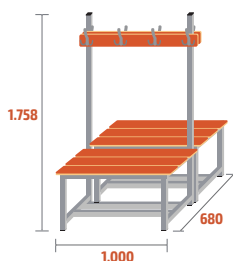

OPTIONS

Floor fixation.

Rack options.

COMBINATIONS AND DIMENSIONS

SERIE **BANC-MINI**

BANC-MINI
 COD: 79004
 8kg · 0,11m³

BANC-1 SERIES

BANC-1-1000
 COD: 79010
 9,5kg · 0,16m³

BANC-1-1500
 COD: 79001
 14kg · 0,23m³

BANC-1-2000
 COD: 79020
 18kg · 0,31m³

BANC-2 SERIES

BANC-2-1000
 COD: 79012
 16kg · 0,23m³ · 4 ↓

BANC-2-1500
 COD: 79013
 24kg · 0,3m³ · 7 ↓

BANC-2-2000
 COD: 79014
 29kg · 0,31m³ · 9 ↓

BANC-2-1000-DC
 COD: 79212
 28kg · 0,46m³ · 8 ↓

BANC-2-1500-DC
 COD: 79213
 42kg · 0,6m³ · 14 ↓

BANC-2-2000-DC
 COD: 79214
 52kg · 0,62m³ · 18 ↓

COMBINATIONS AND DIMENSIONS

SERIE BANC-3

BANC-3-1000
COD: 79022
21,5kg · 0,28m³ · 4 ↓

BANC-3-1500
COD: 79023
28,5kg · 0,36m³ · 7 ↓

BANC-3-2000
COD: 79024
33,5kg · 0,45m³ · 9 ↓

BANC-3-1000-DC
COD: 79222
37kg · 0,48m³ · 8 ↓

BANC-3-1500-DC
COD: 79223
51kg · 0,62m³ · 14 ↓

BANC-3-2000-DC
COD: 79224
61kg · 0,64m³ · 18 ↓