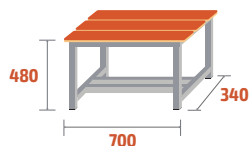

OPTIONS

Floor fixation.

Rack options.

COMBINATIONS AND DIMENSIONS

SERIE **BANC-MINI**

BANC-MINI
 COD: 79004
 8kg · 0,11m³

BANC-1 SERIES

BANC-1-1000
 COD: 79010
 9,5kg · 0,16m³

BANC-1-1500
 COD: 79001
 14kg · 0,23m³

BANC-1-2000
 COD: 79020
 18kg · 0,31m³

BANC-2 SERIES

BANC-2-1000
 COD: 79012
 16kg · 0,23m³ · 4 ↓

BANC-2-1500
 COD: 79013
 24kg · 0,3m³ · 7 ↓

BANC-2-2000
 COD: 79014
 29kg · 0,31m³ · 9 ↓