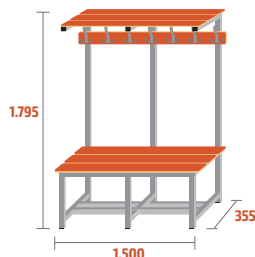

BANC-2-1000-DC
 COD: 79212
 28kg · 0,46m³ · 8 ↓

BANC-2-1500-DC
 COD: 79213
 42kg · 0,6m³ · 14 ↓

BANC-2-2000-DC
 COD: 79214
 52kg · 0,62m³ · 18 ↓

COMBINATIONS AND DIMENSIONS

SERIE BANC-3

BANC-3-1000
COD: 79022
21,5kg · 0,28m³ · 4 ↓

BANC-3-1500
COD: 79023
28,5kg · 0,36m³ · 7 ↓

BANC-3-2000
COD: 79024
33,5kg · 0,45m³ · 9 ↓

BANC-3-1000-DC
COD: 79222
37kg · 0,48m³ · 8 ↓

BANC-3-1500-DC
COD: 79223
51kg · 0,62m³ · 14 ↓

BANC-3-2000-DC
COD: 79224
61kg · 0,64m³ · 18 ↓