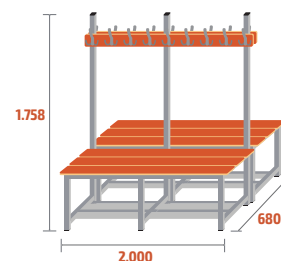

OPTIONS

Floor fixation.

Rack options.

COMBINATIONS AND DIMENSIONS

SERIE **BANC-MINI**

BANC-MINI
 COD: 79004
 8kg · 0,11m³

BANC-1 SERIES

BANC-1-1000
 COD: 79010
 9,5kg · 0,16m³

BANC-1-1500
 COD: 79001
 14kg · 0,23m³

BANC-1-2000
 COD: 79020
 18kg · 0,31m³

BANC-2 SERIES

BANC-2-1000
 COD: 79012
 16kg · 0,23m³ · 4 ↓

BANC-2-1500
 COD: 79013
 24kg · 0,3m³ · 7 ↓

BANC-2-2000
 COD: 79014
 29kg · 0,31m³ · 9 ↓

BANC-2-1000-DC
 COD: 79212
 28kg · 0,46m³ · 8 ↓

BANC-2-1500-DC
 COD: 79213
 42kg · 0,6m³ · 14 ↓

BANC-2-2000-DC
 COD: 79214
 52kg · 0,62m³ · 18 ↓

COMBINATIONS AND DIMENSIONS

SERIE BANC-3

BANC-3-1000
COD: 79022
21,5kg · 0,28m³ · 4 ↓