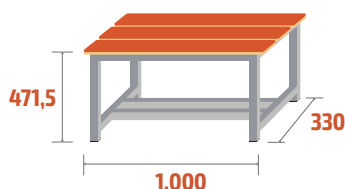

OPTIONS

Floor fixation.

Rack options.

COMBINATIONS AND DIMENSIONS

SERIE **BANC-MINI**

BANC-MINI
 COD: 79004
 8kg · 0,11m³

BANC-1 SERIES

BANC-1-1000
 COD: 79010
 9,5kg · 0,16m³

BANC-1-1500
 COD: 79001
 14kg · 0,23m³

BANC-1-2000
 COD: 79020
 18kg · 0,31m³

BANC-2 SERIES

BANC-2-1000
 COD: 79012
 16kg · 0,23m³ · 4 ↓

BANC-2-1500
 COD: 79013
 24kg · 0,3m³ · 7 ↓

BANC-2-2000
 COD: 79014
 29kg · 0,31m³ · 9 ↓