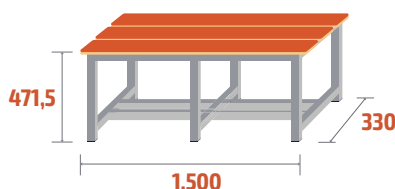

OPTIONS

Floor fixation.

Rack options.

COMBINATIONS AND DIMENSIONS

SERIE **BANC-MINI**

BANC-MINI
 COD: 79004
 8kg · 0,11m³

BANC-1 SERIES

BANC-1-1000
 COD: 79010
 9,5kg · 0,16m³

BANC-1-1500
 COD: 79001
 14kg · 0,23m³

BANC-1-2000
 COD: 79020
 18kg · 0,31m³

BANC-2 SERIES

BANC-2-1000
 COD: 79012
 16kg · 0,23m³ · 4 ↓

BANC-2-1500
 COD: 79013
 24kg · 0,3m³ · 7 ↓

BANC-2-2000
 COD: 79014
 29kg · 0,31m³ · 9 ↓