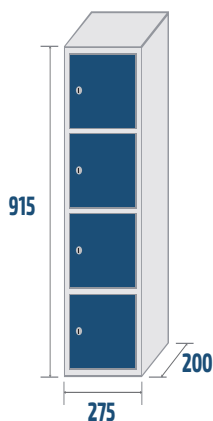

OPTIONS

COMBINAISONS ET MESURES

SÉRIE BANCO

TBC04P
 COD: 91400
 16kg · 0,11m³

CBC04P
 COD: 91402
 17,5kg · 0,11m³

TBC03P
 COD: 91300
 13kg · 0,08m³

CBC03P
 COD: 91302
 14kg · 0,08m³

SÉRIE MINI

TMIN4P
 COD: 91200
 12kg · 0,05m³

CMIN4P
 COD: 91202
 13,5kg · 0,05m³

TMIN3P
 COD: 91100
 9kg · 0,04m³

CMIN3P
 COD: 91102
 10kg · 0,04m³

MINISP
 COD: 91000
 9kg · 0,03m³

COMBINAISONS ET MESURES

SÉRIE SUPERMERCADO VERTICAL