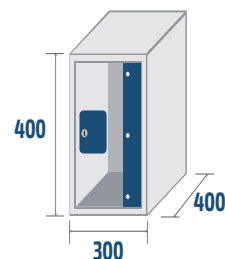

TSVS1PME
COD: 95533
8kg · 0,05m³

CSVS1PME
COD: 95503
8,5kg · 0,05m³