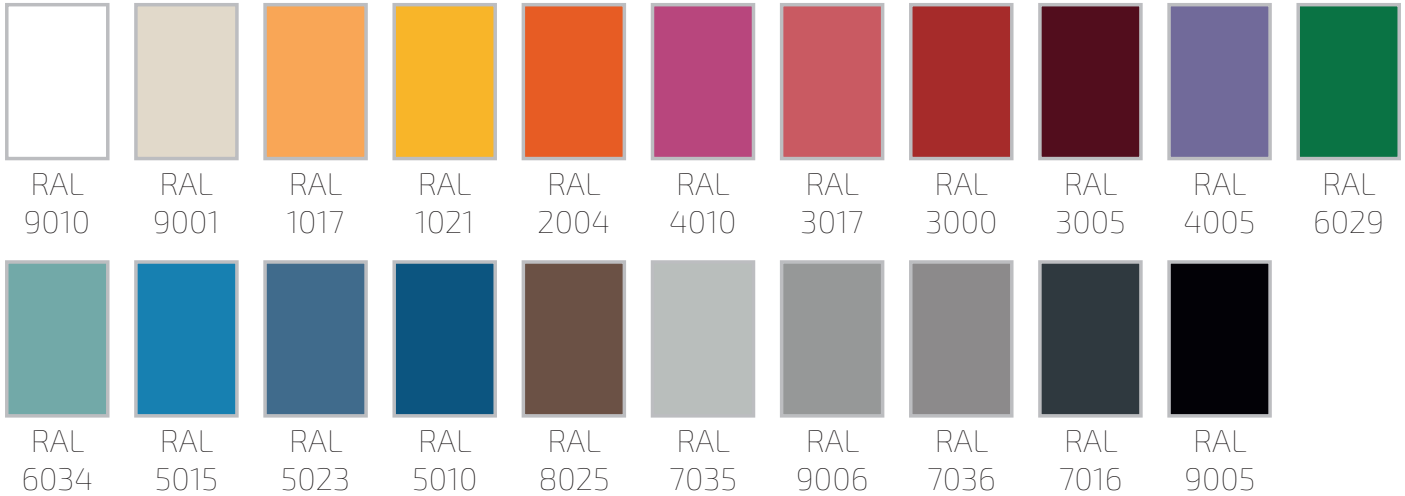

SÉRIE **MINI**

SÉRIE
SUPERMERCADO VERTICAL

SÉRIE
SUPERMERCADO METACRILATO

SÉRIE
SUPERMERCADO HORIZONTAL

SÉRIE
MAXI

COULEURS

SERRURES

Le consigne MINI5P n'accepte pas les serrures de porte-monnaie ou les serrures électroniques.