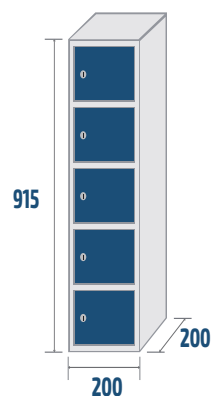

OPTIONS

COMBINAISONS ET MESURES

SÉRIE BANCO

TBC04P
 COD: 91400
 16kg · 0,11m³

CBC04P
 COD: 91402
 17,5kg · 0,11m³

TBC03P
 COD: 91300
 13kg · 0,08m³

CBC03P
 COD: 91302
 14kg · 0,08m³

SÉRIE MINI

TMIN4P
 COD: 91200
 12kg · 0,05m³

CMIN4P
 COD: 91202
 13,5kg · 0,05m³

TMIN3P
 COD: 91100
 9kg · 0,04m³

CMIN3P
 COD: 91102
 10kg · 0,04m³

MINISP
 COD: 91000
 9kg · 0,03m³

COMBINAISONS ET MESURES

SÉRIE SUPERMERCADO VERTICAL