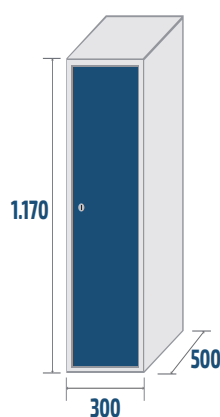

COMBINAISONS ET MESURES

SÉRIE SUPERMERCADO HORIZONTAL

TSH3P
 COD: 95200 
 19kg · 0,14m³

CSH3P
 COD: 95202 
 21kg · 0,14m³

TSH2P
 COD: 95100 
 12kg · 0,09m³

CSH2P
 COD: 95102 
 13kg · 0,09m³

SÉRIE MAXI

TMAXI1P
 COD: 97305 
 12kg · 0,18m³

CMAXI1P
 COD: 97300 
 13kg · 0,18m³

TSV2PMAXI
 COD: 95600 
 14kg · 0,12m³

CSV2PMAXI
 COD: 95602 
 15kg · 0,12m³

COMBINAISONS ET MESURES

MODÈLE	MESURES INTÉRIEURES (mm)		
	H	L	P
TBC04P / CBC04P	200	203	408
TBC03P / CBC03P	200	203	408
TMIN4P / CMIN4P	200	203	168
TMIN3P / CMIN3P	200	203	168
MINI5P	120	138	168
TSVZ2P / CSVZ2P	367	227	368
TSVS2P / CSVS2P	367	227	368
TSVS1P / CSVS1P	367	227	368
TSH3P / CSH3P	367	227	368
TSH2P / CSH2P	367	227	368
TMAX1P / CMAX1P	1.128	227	468
TSVZPMAXI / CSVZPMAXI	367	227	468
TBC03P	200	203	408
TSVZ2PME / CSVZ2PME	374	242	384
TSVS2PME / CSVS2PME	374	242	384
TSVS1PME / CSVS1PME	374	242	384