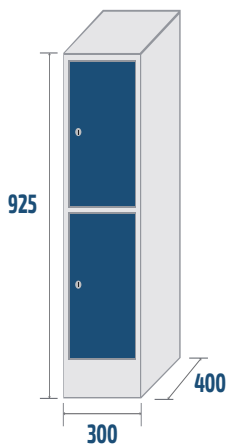

OPTIONS

COMBINAISONS ET MESURES

SÉRIE BANCO

TBC04P
 COD: 91400
 16kg · 0,11m³

CBC04P
 COD: 91402
 17,5kg · 0,11m³

TBC03P
 COD: 91300
 13kg · 0,08m³

CBC03P
 COD: 91302
 14kg · 0,08m³

SÉRIE MINI

TMIN4P
 COD: 91200
 12kg · 0,05m³

CMIN4P
 COD: 91202
 13,5kg · 0,05m³

TMIN3P
 COD: 91100
 9kg · 0,04m³

CMIN3P
 COD: 91102
 10kg · 0,04m³

MINISP
 COD: 91000
 9kg · 0,03m³

COMBINAISONS ET MESURES

SÉRIE SUPERMERCADO VERTICAL