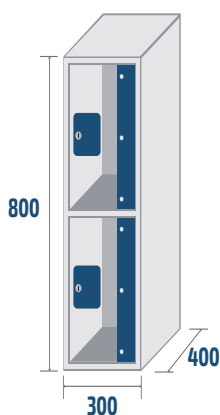

TSVS2PME
COD: 95433
13kg · 0,1m³

CSVS2PME
COD: 95403
14kg · 0,1m³