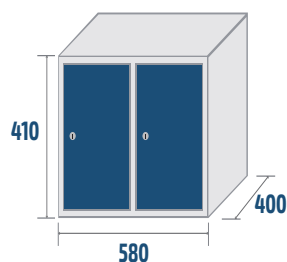

COMBINAISONS ET MESURES

SÉRIE SUPERMERCADO HORIZONTAL

TSH3P
 COD: 95200 
 19kg · 0,14m³

CSH3P
 COD: 95202 
 21kg · 0,14m³

TSH2P
 COD: 95100 
 12kg · 0,09m³

CSH2P
 COD: 95102 
 13kg · 0,09m³

SÉRIE MAXI

TMAXI1P
 COD: 97305 
 12kg · 0,18m³