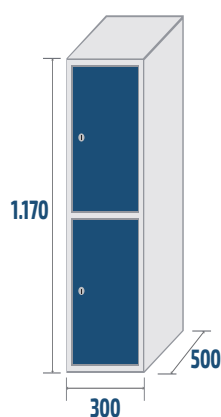

COMBINAISONS ET MESURES

SÉRIE SUPERMERCADO HORIZONTAL

TSH3P
 COD: 95200 
 19kg · 0,14m³

CSH3P
 COD: 95202 
 21kg · 0,14m³

TSH2P
 COD: 95100 
 12kg · 0,09m³

CSH2P
 COD: 95102 
 13kg · 0,09m³

SÉRIE MAXI

TMAXI1P
 COD: 97305 
 12kg · 0,18m³

CMAXI1P
 COD: 97300 
 13kg · 0,18m³

TSV2PMAXI
 COD: 95600 
 14kg · 0,12m³

CSV2PMAXI
 COD: 95602 
 15kg · 0,12m³

COMBINAISONS ET MESURES

MODÈLE	MESURES INTÉRIEURES (mm)		
	H	L	P
TBC04P / CBC04P	200	203	408
TBC03P / CBC03P	200	203	408
TMIN4P / CMIN4P	200	203	168
TMIN3P / CMIN3P	200	203	168
MINI5P	120	138	168
TSVZ2P / CSVZ2P	367	227	368
TSVS2P / CSVS2P	367	227	368
TSVS1P / CSVS1P	367	227	368
TSH3P / CSH3P	367	227	368
TSH2P / CSH2P	367	227	368
TMAX1P / CMAX1P	1.128	227	468
TSVZPMAXI / CSVZPMAXI	367	227	468
TBC03P	200	203	408
TSVZ2PME / CSVZ2PME	374	242	384
TSVS2PME / CSVS2PME	374	242	384
TSVS1PME / CSVS1PME	374	242	384