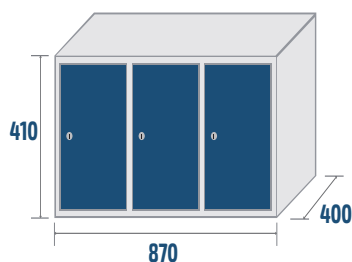

COMBINAISONS ET MESURES

SÉRIE SUPERMERCADO HORIZONTAL

TSH3P
 COD: 95200 
 19kg · 0,14m³

CSH3P
 COD: 95202 
 21kg · 0,14m³

TSH2P
 COD: 95100 
 12kg · 0,09m³

CSH2P
 COD: 95102 
 13kg · 0,09m³

SÉRIE MAXI

TMAXI1P
 COD: 97305 
 12kg · 0,18m³