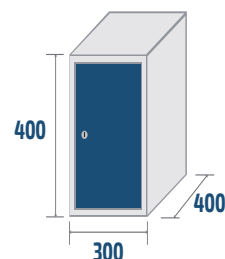

TSVS1P
COD: 95500
7kg · 0,05m³

CSVS1P
COD: 95502
7kg · 0,05m³