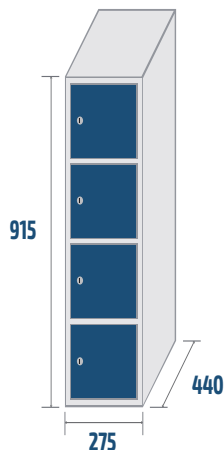

Corps et portes en gris RAL 7035 Micro-texturé, épaisseur minimum de 50 micromètres.

Serrure de cylindre chromé avec deux clés.

Inclus des vis d'union entre consignes.

Construction monoblok.

SÉRIE **BANCO**

OPTIONS

COMBINAISONS ET MESURES

SÉRIE BANCO

TBC04P
 COD: 91400
 16kg · 0,11m³

CBC04P
 COD: 91402
 17,5kg · 0,11m³

TBC03P
 COD: 91300
 13kg · 0,08m³

CBC03P
 COD: 91302
 14kg · 0,08m³

SÉRIE MINI