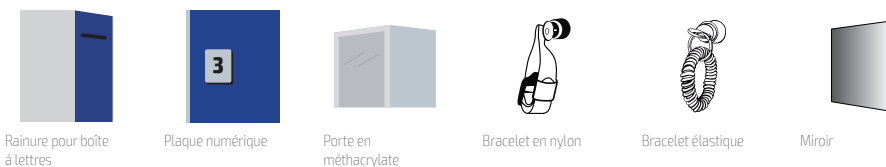

COULEURS

SERRURES

Le consigne MINI5P n'accepte pas les serrures de porte-monnaie ou les serrures électroniques.

OPTIONS