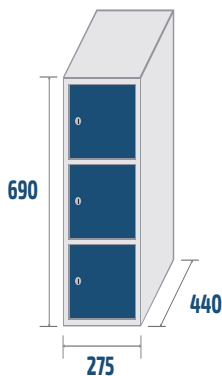

OPTIONS

COMBINAISONS ET MESURES

SÉRIE BANCO

TBC04P
 COD: 91400
 16kg · 0,11m³

CBC04P
 COD: 91402
 17,5kg · 0,11m³

TBC03P
 COD: 91300
 13kg · 0,08m³

CBC03P
 COD: 91302
 14kg · 0,08m³

SÉRIE MINI

TMIN4P
 COD: 91200
 12kg · 0,05m³

CMIN4P
 COD: 91202
 13,5kg · 0,05m³

TMIN3P
 COD: 91100
 9kg · 0,04m³

CMIN3P
 COD: 91102
 10kg · 0,04m³

MINISP
 COD: 91000
 9kg · 0,03m³

COMBINAISONS ET MESURES

SÉRIE SUPERMERCADO VERTICAL