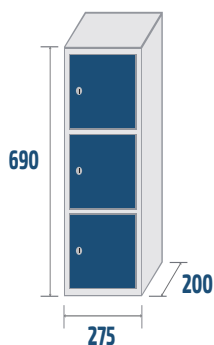

OPTIONS

COMBINAISONS ET MESURES

SÉRIE BANCO

TBC04P
 COD: 91400
 16kg · 0,11m³

CBC04P
 COD: 91402
 17,5kg · 0,11m³

TBC03P
 COD: 91300
 13kg · 0,08m³

CBC03P
 COD: 91302
 14kg · 0,08m³

SÉRIE MINI

TMIN4P
 COD: 91200
 12kg · 0,05m³

CMIN4P
 COD: 91202
 13,5kg · 0,05m³

TMIN3P
 COD: 91100
 9kg · 0,04m³

CMIN3P
 COD: 91102
 10kg · 0,04m³

MINISP
 COD: 91000
 9kg · 0,03m³

COMBINAISONS ET MESURES

SÉRIE SUPERMERCADO VERTICAL