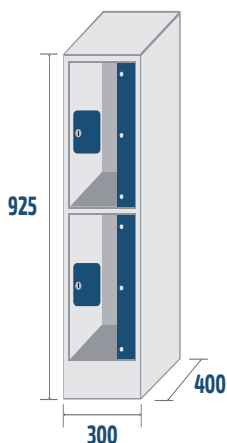

SÉRIE SUPERMERCADO METACRILATO

TSVZ2PME
COD: 95333
14kg · 0,11m³

CSVZ2PME
COD: 95303
15kg · 0,11m³