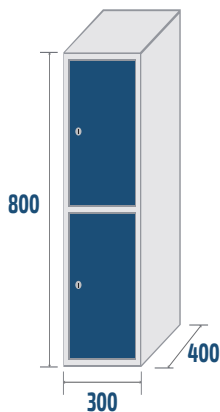

TSVS2P
COD: 95400
12kg · 0,1m³

CSVS2P
COD: 95402
13kg · 0,1m³