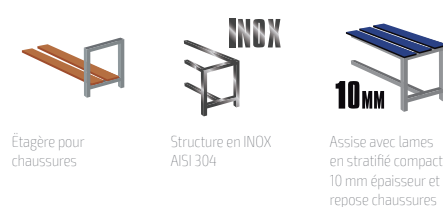

Double pliage sur le périmètre.

Bords sans arêtes coupantes et charnières occultes.

Porte étiquette.

Avec rosettes d'aération.

Serrures à cylindre chromé incluses deux clés.

Fonds, séparation verticale, tablettes et tringle porte cintres

Fonds, séparation verticale, tablettes et tringle porte cintres.

Banc

Fabriqués en tube d'acier de 1,5 mm d'épaisseur.

Peint en gris microtexturé RAL 7035. Épaisseur minimum 50 microns.

Structure soudée.

Lames en bois de pin (90 mm de large x 16 mm d'épaisseur) recouvertes d'un vernis polyuréthane. Bois issu de forêts gérées durablement et certifiées par la chaîne de contrôle FSC.

Embouts en PVC.

Comprend des vis en acier pour fixer le banc au casier.

Livré emballé dans du plastique et du carton.

COULEURS

SERRURES

OPTIONS VESTIAIRE

OPTIONS BANC

COMBINAISONS ET MESURES