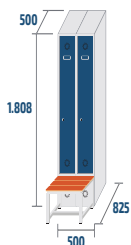

Fonds, séparation verticale, tablettes et tringle porte cintres.

Banc

Fabriqués en tube d'acier de 1,5 mm d'épaisseur.

Peint en gris microtexturé RAL 7035. Épaisseur minimum 50 microns.

Structure soudée.

Lames en bois de pin (90 mm de large x 16 mm d'épaisseur) recouvertes d'un vernis polyuréthane. Bois issu de forêts gérées durablement et certifiées par la chaîne de contrôle FSC.

Embouts en PVC.

Comprend des vis en acier pour fixer le banc au casier.

Livré emballé dans du plastique et du carton.

COULEURS

SERRURES

OPTIONS VESTIAIRE

OPTIONS BANC

COMBINAISONS ET MESURES

SÉRIE GYM

GYM-25/2
COD: 89252

GYM-25/3
COD: 89253

GYM-25/4
COD: 89254

GYM-30/2
COD: 89302

GYM-30/3
COD: 89303

GYM-30/4
COD: 89304

GYM-40/2
COD: 89402