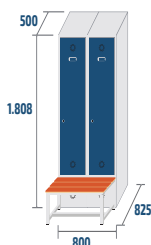

Fonds, séparation verticale, tablettes et tringle porte cintres.

Banc

Fabriqués en tube d'acier de 1,5 mm d'épaisseur.

Peint en gris microtexturé RAL 7035. Épaisseur minimum 50 microns.

Structure soudée.

Lames en bois de pin (90 mm de large x 16 mm d'épaisseur) recouvertes d'un vernis polyuréthane. Bois issu de forêts gérées durablement et certifiées par la chaîne de contrôle FSC.

SÉRIE GYM

GYM-25/2
COD: 89252

GYM-25/3
COD: 89253

GYM-25/4
COD: 89254

GYM-30/2
COD: 89302

GYM-30/3
COD: 89303

GYM-30/4
COD: 89304

GYM-40/2
COD: 89402