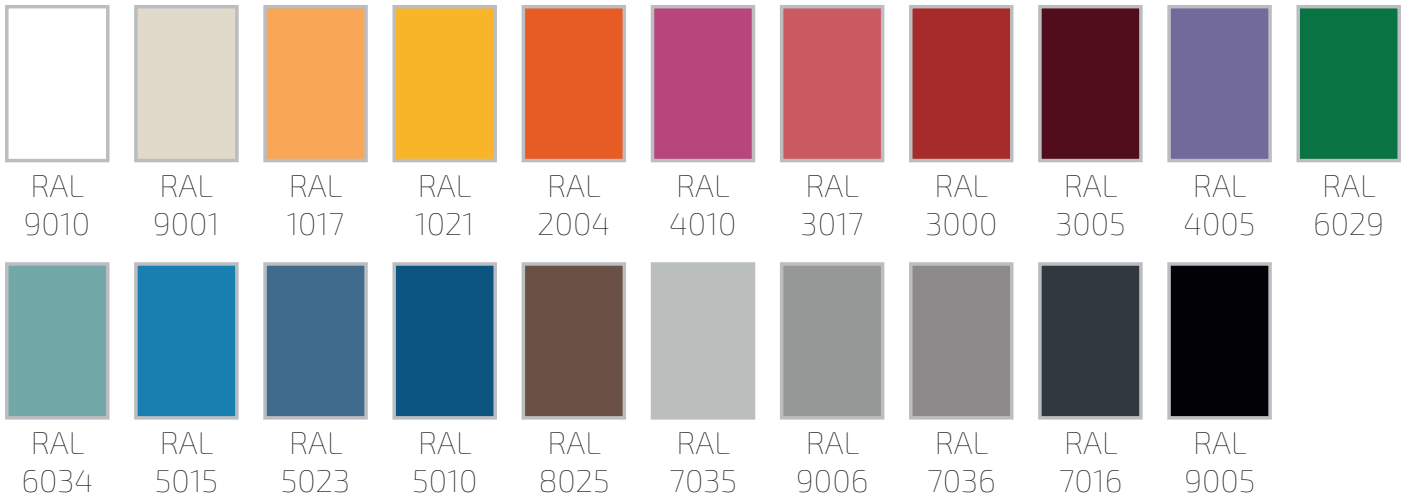

COULEURS

SERRURES

OPTIONS VESTIAIRE

OPTIONS BANC