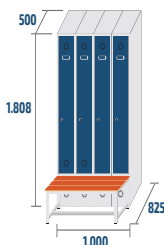

Fonds, séparation verticale, tablettes et tringle porte cintres.

Banc

Fabriqués en tube d'acier de 1,5 mm d'épaisseur.

Peint en gris microtexturé RAL 7035. Épaisseur minimum 50 microns.

Structure soudée.

Lames en bois de pin (90 mm de large x 16 mm d'épaisseur) recouvertes d'un vernis polyuréthane. Bois issu de forêts gérées durablement et certifiées par la chaîne de contrôle FSC.

Embouts en PVC.

Comprend des vis en acier pour fixer le banc au casier.

Livré emballé dans du plastique et du carton.

COULEURS

SERRURES

OPTIONS VESTIAIRE

OPTIONS BANC

COMBINAISONS ET MESURES

SÉRIE GYM

GYM-25/2
COD: 89252

GYM-25/3
COD: 89253

GYM-25/4
COD: 89254

GYM-30/2
COD: 89302

GYM-30/3
COD: 89303

GYM-30/4
COD: 89304

GYM-40/2
COD: 89402