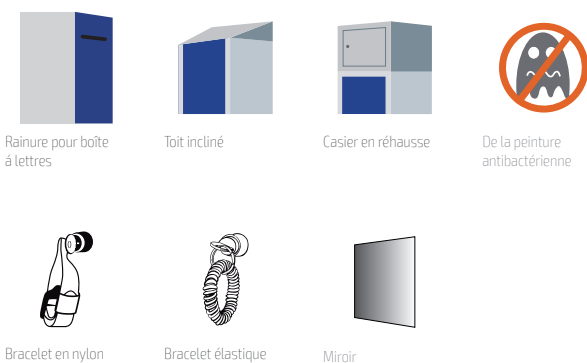

Embouts en PVC.

Comprend des vis en acier pour fixer le banc au casier.

Livré emballé dans du plastique et du carton.

COULEURS

SERRURES

OPTIONS VESTIAIRE

OPTIONS BANC

COMBINAISONS ET MESURES