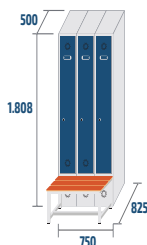

Fonds, séparation verticale, tablettes et tringle porte cintres.

Banc

Fabriqués en tube d'acier de 1,5 mm d'épaisseur.

Peint en gris microtexturé RAL 7035. Épaisseur minimum 50 microns.

Structure soudée.

Lames en bois de pin (90 mm de large x 16 mm d'épaisseur) recouvertes d'un vernis polyuréthane. Bois issu de forêts gérées durablement et certifiées par la chaîne de contrôle FSC.

Embouts en PVC.

Comprend des vis en acier pour fixer le banc au casier.

Livré emballé dans du plastique et du carton.

COULEURS

SERRURES

OPTIONS VESTIAIRE

OPTIONS BANC

COMBINAISONS ET MESURES

SÉRIE GYM

GYM-25/2
COD: 89252

GYM-25/3
COD: 89253

GYM-25/4
COD: 89254

GYM-30/2
COD: 89302

GYM-30/3
COD: 89303

GYM-30/4
COD: 89304

GYM-40/2
COD: 89402