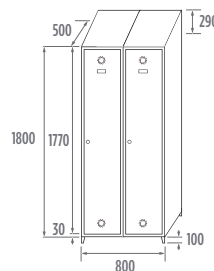

40,3Kg. - 0,48m³

SV-25/3 INOX
COD. 82903

57,8Kg. - 0,71m³

SV-25/4 INOX
COD. 82904

74,1Kg. - 0,95m³

SV-30/1 INOX
COD. 83901

31Kg. - 0,38m³

SV-30/2 INOX
COD. 83902

49Kg. - 0,69m³

SV-30/3 INOX
COD. 83903

69Kg. - 0,99m³

SV-30/4 INOX
COD. 83904

85Kg. - 1,31m³

SV-40/1 INOX
COD. 84901

36Kg. - 0,38m³

SV-40/2 INOX
COD. 84902

59Kg. - 0,76m³

SV-40/3 INOX
COD. 84903

82Kg. - 1,14m³

ESPECIFICAÇÕES TÉCNICAS CACIFOS MONOBLOK SERIE INOX

Combinações e medidas

4

SERIE ST INOX

ST-25/1 INOX
COD. 82911

25,6Kg. - 0,24m³

ST-25/2 INOX
COD. 82912

41,3Kg. - 0,48m³

ST-25/3 INOX
COD. 82913

58,8Kg. - 0,71m³

ST-25/4 INOX
COD. 82914

75,1Kg. - 0,95m³

ST-30/1 INOX
COD. 83911