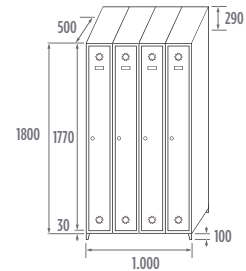

Fechadura de combinação manual e chave de emergência

ESPECIFICAÇÕES TÉCNICAS CACIFOS MONOBLOK SERIE INOX

Combinações e medidas

3

SERIE SV INOX

SV-25/1 INOX
COD. 82901

24,6Kg. - 0,24m³

SV-25/2 INOX
COD. 82902

40,3Kg. - 0,48m³

SV-25/3 INOX
COD. 82903

57,8Kg. - 0,71m³

SV-25/4 INOX
COD. 82904

74,1Kg. - 0,95m³

SV-30/1 INOX
COD. 83901

31Kg. - 0,38m³

SV-30/2 INOX
COD. 83902