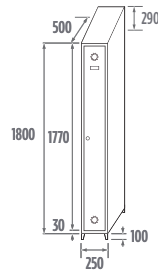

Fechadura de combinação manual e chave de emergência

ESPECIFICAÇÕES TÉCNICAS CACIFOS MONOBLOK SERIE INOX

Combinações e medidas

3

SERIE SV INOX

SV-25/1 INOX
COD. 82901

24,6Kg. - 0,24m³

SV-25/2 INOX
COD. 82902

40,3Kg. - 0,48m³

SV-25/3 INOX
COD. 82903

57,8Kg. - 0,71m³

SV-25/4 INOX
COD. 82904

74,1Kg. - 0,95m³

SV-30/1 INOX
COD. 83901

31Kg. - 0,38m³

SV-30/2 INOX
COD. 83902

49Kg. - 0,69m³

SV-30/3 INOX
COD. 83903

69Kg. - 0,99m³

SV-30/4 INOX
COD. 83904

85Kg. - 1,31m³

SV-40/1 INOX
COD. 84901

36Kg. - 0,38m³

SV-40/2 INOX
COD. 84902