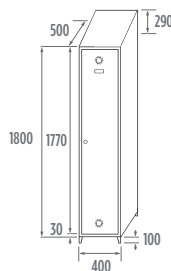

40,3Kg. - 0,48m³

SV-25/3 INOX
COD. 82903

57,8Kg. - 0,71m³

SV-25/4 INOX
COD. 82904

74,1Kg. - 0,95m³

SV-30/1 INOX
COD. 83901

31Kg. - 0,38m³

SV-30/2 INOX
COD. 83902

49Kg. - 0,69m³

SV-30/3 INOX
COD. 83903

69Kg. - 0,99m³

SV-30/4 INOX
COD. 83904

85Kg. - 1,31m³

SV-40/1 INOX
COD. 84901

36Kg. - 0,38m³

SV-40/2 INOX
COD. 84902

59Kg. - 0,76m³

SV-40/3 INOX
COD. 84903

82Kg. - 1,14m³

ESPECIFICAÇÕES TÉCNICAS CACIFOS MONOBLOK SERIE INOX

Combinações e medidas

4

SERIE ST INOX

ST-25/1 INOX
COD. 82911

25,6Kg. - 0,24m³

ST-25/2 INOX
COD. 82912

41,3Kg. - 0,48m³

ST-25/3 INOX
COD. 82913

58,8Kg. - 0,71m³

ST-25/4 INOX
COD. 82914

75,1Kg. - 0,95m³

ST-30/1 INOX
COD. 83911