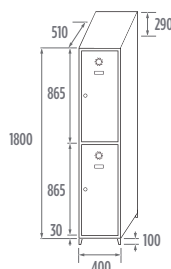

25,6Kg. - 0,24m³

ST-25/2 INOX
COD. 82912

41,3Kg. - 0,48m³

ST-25/3 INOX
COD. 82913

58,8Kg. - 0,71m³

ST-25/4 INOX
COD. 82914

75,1Kg. - 0,95m³

ST-30/1 INOX
COD. 83911

32Kg. - 0,69m³

ST-30/2 INOX
COD. 83912

50Kg. - 0,99m³

ST-30/3 INOX
COD. 83913

68Kg. - 0,99m³

ST-30/4 INOX
COD. 83914

86Kg. - 1,31m³

ST-40/1 INOX
COD. 84911

37Kg. - 0,38m³

ST-40/2 INOX
COD. 84912

60Kg. - 0,76m³

ST-40/3 INOX
COD. 84913

83Kg. - 1,14m³