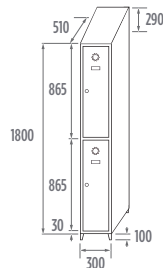

59Kg. - 0,76m³

SV-40/3 INOX
COD. 84903

82Kg. - 1,14m³

ESPECIFICAÇÕES TÉCNICAS CACIFOS MONOBLOK SERIE INOX

Combinações e medidas

4

SERIE ST INOX

ST-25/1 INOX
COD. 82911

25,6Kg. - 0,24m³

ST-25/2 INOX
COD. 82912

41,3Kg. - 0,48m³

ST-25/3 INOX
COD. 82913

58,8Kg. - 0,71m³

ST-25/4 INOX
COD. 82914

75,1Kg. - 0,95m³

ST-30/1 INOX
COD. 83911

32Kg. - 0,69m³

ST-30/2 INOX
COD. 83912

50Kg. - 0,99m³

ST-30/3 INOX
COD. 83913

68Kg. - 0,99m³

ST-30/4 INOX
COD. 83914

86Kg. - 1,31m³

ST-40/1 INOX
COD. 84911