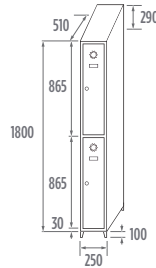

49Kg. - 0,69m³

SV-30/3 INOX
COD. 83903

69Kg. - 0,99m³

SV-30/4 INOX
COD. 83904

85Kg. - 1,31m³

SV-40/1 INOX
COD. 84901

36Kg. - 0,38m³

SV-40/2 INOX
COD. 84902

59Kg. - 0,76m³

SV-40/3 INOX
COD. 84903

82Kg. - 1,14m³

ESPECIFICAÇÕES TÉCNICAS CACIFOS MONOBLOK SERIE INOX

Combinações e medidas

4

SERIE ST INOX

ST-25/1 INOX
COD. 82911

25,6Kg. - 0,24m³

ST-25/2 INOX
COD. 82912

41,3Kg. - 0,48m³

ST-25/3 INOX
COD. 82913

58,8Kg. - 0,71m³

ST-25/4 INOX
COD. 82914

75,1Kg. - 0,95m³

ST-30/1 INOX
COD. 83911