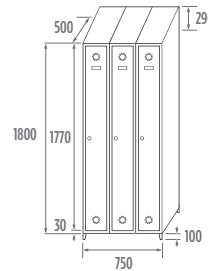

Fechadura de combinação manual e chave de emergência

ESPECIFICAÇÕES TÉCNICAS CACIFOS MONOBLOK SERIE INOX

Combinações e medidas

3

SERIE SV INOX

SV-25/1 INOX
COD. 82901

24,6Kg. - 0,24m³

SV-25/2 INOX
COD. 82902

40,3Kg. - 0,48m³

SV-25/3 INOX
COD. 82903

57,8Kg. - 0,71m³

SV-25/4 INOX
COD. 82904

74,1Kg. - 0,95m³

SV-30/1 INOX
COD. 83901

31Kg. - 0,38m³

SV-30/2 INOX
COD. 83902

49Kg. - 0,69m³

SV-30/3 INOX
COD. 83903

69Kg. - 0,99m³

SV-30/4 INOX
COD. 83904

85Kg. - 1,31m³

SV-40/1 INOX
COD. 84901

36Kg. - 0,38m³

SV-40/2 INOX
COD. 84902