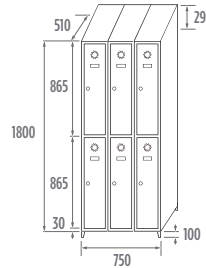

59Kg. - 0,76m³

SV-40/3 INOX
COD. 84903

82Kg. - 1,14m³

ESPECIFICAÇÕES TÉCNICAS CACIFOS MONOBLOK SERIE INOX

Combinações e medidas

4

SERIE ST INOX

ST-25/1 INOX
COD. 82911

25,6Kg. - 0,24m³

ST-25/2 INOX
COD. 82912

41,3Kg. - 0,48m³

ST-25/3 INOX
COD. 82913

58,8Kg. - 0,71m³

ST-25/4 INOX
COD. 82914

75,1Kg. - 0,95m³

ST-30/1 INOX
COD. 83911