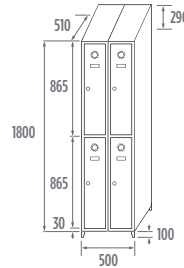

59Kg. - 0,76m³

SV-40/3 INOX
COD. 84903

82Kg. - 1,14m³

ESPECIFICAÇÕES TÉCNICAS CACIFOS MONOBLOK SERIE INOX

Combinações e medidas

4

SERIE ST INOX

ST-25/1 INOX
COD. 82911

25,6Kg. - 0,24m³

ST-25/2 INOX
COD. 82912

41,3Kg. - 0,48m³

ST-25/3 INOX
COD. 82913

58,8Kg. - 0,71m³

ST-25/4 INOX
COD. 82914

75,1Kg. - 0,95m³

ST-30/1 INOX
COD. 83911