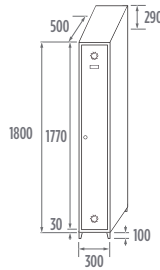

Fechadura de combinação manual e chave de emergência

ESPECIFICAÇÕES TÉCNICAS CACIFOS MONOBLOK SERIE INOX

Combinações e medidas

3

SERIE SV INOX

SV-25/1 INOX
COD. 82901

24,6Kg. - 0,24m³

SV-25/2 INOX
COD. 82902

40,3Kg. - 0,48m³

SV-25/3 INOX
COD. 82903

57,8Kg. - 0,71m³

SV-25/4 INOX
COD. 82904

74,1Kg. - 0,95m³

SV-30/1 INOX
COD. 83901

31Kg. - 0,38m³

SV-30/2 INOX
COD. 83902

49Kg. - 0,69m³

SV-30/3 INOX
COD. 83903

69Kg. - 0,99m³

SV-30/4 INOX
COD. 83904

85Kg. - 1,31m³

SV-40/1 INOX
COD. 84901

36Kg. - 0,38m³

SV-40/2 INOX
COD. 84902