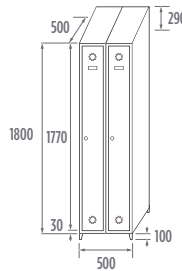

Fechadura de combinação manual e chave de emergência

ESPECIFICAÇÕES TÉCNICAS CACIFOS MONOBLOK SERIE INOX

Combinações e medidas

3

SERIE SV INOX

SV-25/1 INOX
COD. 82901

24,6Kg. - 0,24m³

SV-25/2 INOX
COD. 82902

40,3Kg. - 0,48m³

SV-25/3 INOX
COD. 82903

57,8Kg. - 0,71m³

SV-25/4 INOX
COD. 82904

74,1Kg. - 0,95m³

SV-30/1 INOX
COD. 83901

31Kg. - 0,38m³

SV-30/2 INOX
COD. 83902

49Kg. - 0,69m³

SV-30/3 INOX
COD. 83903

69Kg. - 0,99m³

SV-30/4 INOX
COD. 83904

85Kg. - 1,31m³

SV-40/1 INOX
COD. 84901

36Kg. - 0,38m³

SV-40/2 INOX
COD. 84902