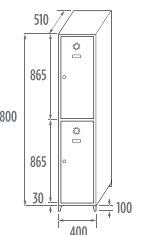

ST-40/1
COD. 44011