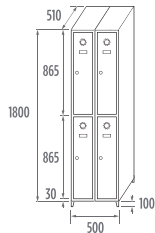

ST-25/2
COD. 42512