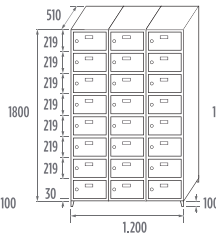

SZ-50/1
COD. 45081

SZ-40/3
COD. 44083