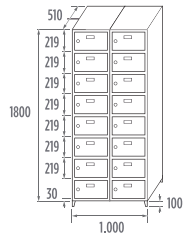

### Medidas interiores (medidas de las puertas en mm)

		250	300	400	450
SV	↑	1719	1719	1719	1719
	↗	215	265	365	415
	→	478	478	478	478
ST	↑	842	842	842	842
	↗	215	265	365	415
	→	478	478	478	478
SM	↑	551,5	551,5	551,5	551,5
	↗	215	265	365	415
	→	478	478	478	478
SC	↑	404	404	404	404
	↗	215	265	365	415
	→	478	478	478	478
SP	↑	316	316	316	316
	↗	215	265	365	415
	→	478	478	478	478
SB	↑	258	258	258	258
	↗	215	265	365	415
	→	478	478	478	478
SZ	↑	185	185	185	185
	↗	215	265	365	415
	→	478	478	478	478