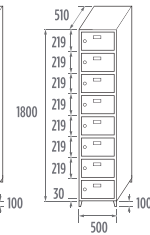

SZ-50/1
COD. 45081