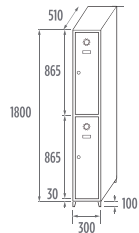

ST-30/1
COD. 43011