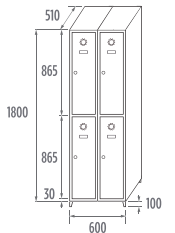

ST-30/2
COD. 43012