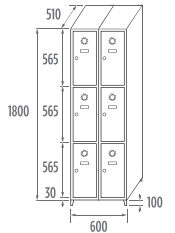

SM-30/2
COD. 43032