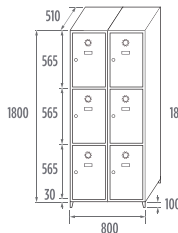

SM-40/2
COD. 44032