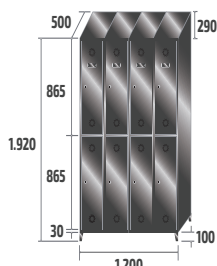

SV-30/1 INOX
COD: 83901
31kg · 0,38m³

SV-30/2 INOX
COD: 83902
49kg · 0,69m³

SV-30/3 INOX
COD: 83903
67kg · 0,99m³

SV-30/4 INOX
COD: 83904
85kg · 1,31m³

SV-40/1 INOX
COD: 84901
36kg · 0,38m³

SV-40/2 INOX
COD: 84902
59kg · 0,76m³

SV-40/3 INOX
COD: 84903
82kg · 1,14m³

COMBINAÇÕES E MEDIDAS

SERIE ST-INOX

SV-25/1 INOX
COD: 82901
24,6kg · 0,24m³

SV-25/2 INOX
COD: 82902
40,3kg · 0,48m³

SV-25/3 INOX
COD: 82903
57,8kg · 0,71m³

SV-25/4 INOX
COD: 82904
74,1kg · 0,95m³

SV-40/3 INOX
COD: 84903
82kg · 1,14m³

MEDIÇÕES INTERIORES (mm)

MODELO	250			300			400		
	A	L	P	A	L	P	A	L	P
SV-INOX	1.724	182	475	1.724	232	475	1.724	332	475
ST-INOX	847	182	475	847	232	475	847	332	475