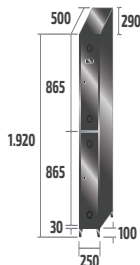

Fechadura de proximidade VERSA MINI

COMBINAÇÕES E MEDIDAS

SERIE SV-INOX

SV-25/1 INOX
COD: 82901
24,6kg · 0,24m³

SV-25/2 INOX
COD: 82902
40,3kg · 0,48m³

SV-25/3 INOX
COD: 82903
57,8kg · 0,71m³

SV-25/4 INOX
COD: 82904
74,1kg · 0,95m³

SV-30/1 INOX
COD: 83901
31kg · 0,38m³

SV-30/2 INOX
COD: 83902
49kg · 0,69m³

SV-30/3 INOX
COD: 83903
67kg · 0,99m³

SV-30/4 INOX
COD: 83904
85kg · 1,31m³

SV-40/1 INOX
COD: 84901
36kg · 0,38m³

SV-40/2 INOX
COD: 84902
59kg · 0,76m³

SV-40/3 INOX
COD: 84903
82kg · 1,14m³

COMBINAÇÕES E MEDIDAS

SERIE ST-INOX

SV-25/1 INOX
COD: 82901
24,6kg · 0,24m³

SV-25/2 INOX
COD: 82902
40,3kg · 0,48m³

SV-25/3 INOX
COD: 82903
57,8kg · 0,71m³

SV-25/4 INOX
COD: 82904
74,1kg · 0,95m³