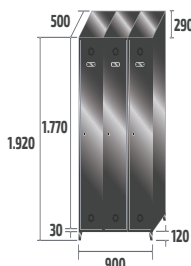

Fechadura de proximidade VERSA MINI

COMBINAÇÕES E MEDIDAS

SERIE SV-INOX

SV-25/1 INOX
COD: 82901
24,6kg · 0,24m³

SV-25/2 INOX
COD: 82902
40,3kg · 0,48m³

SV-25/3 INOX
COD: 82903
57,8kg · 0,71m³

SV-25/4 INOX
COD: 82904
74,1kg · 0,95m³

SV-30/1 INOX
COD: 83901
31kg · 0,38m³

SV-30/2 INOX
COD: 83902
49kg · 0,69m³

SV-30/3 INOX
COD: 83903
67kg · 0,99m³

SV-30/4 INOX
COD: 83904
85kg · 1,31m³

SV-40/1 INOX
COD: 84901
36kg · 0,38m³

SV-40/2 INOX
COD: 84902
59kg · 0,76m³