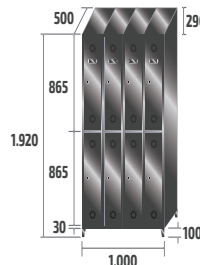

SV-30/1 INOX
COD: 83901
31kg · 0,38m³

SV-30/2 INOX
COD: 83902
49kg · 0,69m³

SV-30/3 INOX
COD: 83903
67kg · 0,99m³

SV-30/4 INOX
COD: 83904
85kg · 1,31m³

SV-40/1 INOX
COD: 84901
36kg · 0,38m³

SV-40/2 INOX
COD: 84902
59kg · 0,76m³

SV-40/3 INOX
COD: 84903
82kg · 1,14m³

COMBINAÇÕES E MEDIDAS

SERIE ST-INOX

SV-25/1 INOX
COD: 82901
24,6kg · 0,24m³

SV-25/2 INOX
COD: 82902
40,3kg · 0,48m³

SV-25/3 INOX
COD: 82903
57,8kg · 0,71m³

SV-25/4 INOX
COD: 82904
74,1kg · 0,95m³