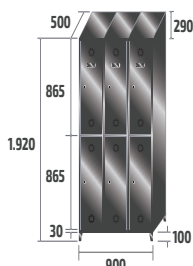

SV-30/1 INOX
COD: 83901
31kg · 0,38m³

SV-30/2 INOX
COD: 83902
49kg · 0,69m³

SV-30/3 INOX
COD: 83903
67kg · 0,99m³

SV-30/4 INOX
COD: 83904
85kg · 1,31m³

SV-40/1 INOX
COD: 84901
36kg · 0,38m³

SV-40/2 INOX
COD: 84902
59kg · 0,76m³

SV-40/3 INOX
COD: 84903
82kg · 1,14m³

COMBINAÇÕES E MEDIDAS

SERIE ST-INOX

SV-25/1 INOX
COD: 82901
24,6kg · 0,24m³

SV-25/2 INOX
COD: 82902
40,3kg · 0,48m³

SV-25/3 INOX
COD: 82903
57,8kg · 0,71m³

SV-25/4 INOX
COD: 82904
74,1kg · 0,95m³

SV-40/3 INOX
COD: 84903
82kg · 1,14m³

MEDIÇÕES INTERIORES (mm)

MODELO	250			300			400		
	A	L	P	A	L	P	A	L	P
SV-INOX	1.724	182	475	1.724	232	475	1.724	332	475
ST-INOX	847	182	475	847	232	475	847	332	475