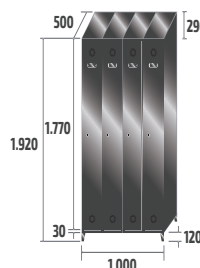

Fechadura de proximidade VERSA MINI

COMBINAÇÕES E MEDIDAS

SERIE SV-INOX

SV-25/1 INOX
COD: 82901
24,6kg · 0,24m³

SV-25/2 INOX
COD: 82902
40,3kg · 0,48m³

SV-25/3 INOX
COD: 82903
57,8kg · 0,71m³

SV-25/4 INOX
COD: 82904
74,1kg · 0,95m³

SV-30/1 INOX
COD: 83901
31kg · 0,38m³

SV-30/2 INOX
COD: 83902
49kg · 0,69m³

SV-30/3 INOX
COD: 83903
67kg · 0,99m³

SV-30/4 INOX
COD: 83904
85kg · 1,31m³

SV-40/1 INOX
COD: 84901
36kg · 0,38m³

SV-40/2 INOX
COD: 84902
59kg · 0,76m³