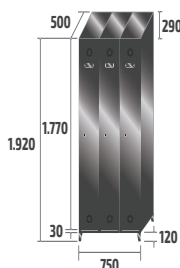

Fechadura de proximidade VERSA MINI

COMBINAÇÕES E MEDIDAS

SERIE SV-INOX

SV-25/1 INOX
COD: 82901
24,6kg · 0,24m³

SV-25/2 INOX
COD: 82902
40,3kg · 0,48m³

SV-25/3 INOX
COD: 82903
57,8kg · 0,71m³

SV-25/4 INOX
COD: 82904
74,1kg · 0,95m³

SV-30/1 INOX
COD: 83901
31kg · 0,38m³

SV-30/2 INOX
COD: 83902
49kg · 0,69m³

SV-30/3 INOX
COD: 83903
67kg · 0,99m³

SV-30/4 INOX
COD: 83904
85kg · 1,31m³

SV-40/1 INOX
COD: 84901
36kg · 0,38m³

SV-40/2 INOX
COD: 84902
59kg · 0,76m³