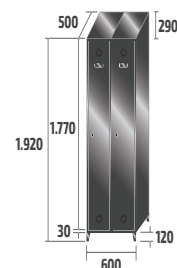

Fechadura de proximidade VERSA MINI

COMBINAÇÕES E MEDIDAS

SERIE SV-INOX

SV-25/1 INOX
COD: 82901
24,6kg · 0,24m³

SV-25/2 INOX
COD: 82902
40,3kg · 0,48m³

SV-25/3 INOX
COD: 82903
57,8kg · 0,71m³

SV-25/4 INOX
COD: 82904
74,1kg · 0,95m³

SV-30/1 INOX
COD: 83901
31kg · 0,38m³

SV-30/2 INOX
COD: 83902
49kg · 0,69m³

SV-30/3 INOX
COD: 83903
67kg · 0,99m³

SV-30/4 INOX
COD: 83904
85kg · 1,31m³

SV-40/1 INOX
COD: 84901
36kg · 0,38m³

SV-40/2 INOX
COD: 84902
59kg · 0,76m³