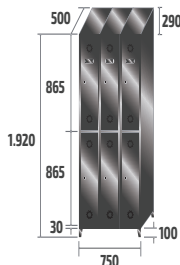

SV-30/1 INOX
COD: 83901
31kg · 0,38m³

SV-30/2 INOX
COD: 83902
49kg · 0,69m³

SV-30/3 INOX
COD: 83903
67kg · 0,99m³

SV-30/4 INOX
COD: 83904
85kg · 1,31m³

SV-40/1 INOX
COD: 84901
36kg · 0,38m³

SV-40/2 INOX
COD: 84902
59kg · 0,76m³

SV-40/3 INOX
COD: 84903
82kg · 1,14m³

COMBINAÇÕES E MEDIDAS

SERIE ST-INOX

SV-25/1 INOX
COD: 82901
24,6kg · 0,24m³

SV-25/2 INOX
COD: 82902
40,3kg · 0,48m³

SV-25/3 INOX
COD: 82903
57,8kg · 0,71m³

SV-25/4 INOX
COD: 82904
74,1kg · 0,95m³

SV-40/3 INOX
COD: 84903
82kg · 1,14m³

MEDIÇÕES INTERIORES (mm)

MODELO	250			300			400		
	A	L	P	A	L	P	A	L	P
SV-INOX	1.724	182	475	1.724	232	475	1.724	332	475
ST-INOX	847	182	475	847	232	475	847	332	475