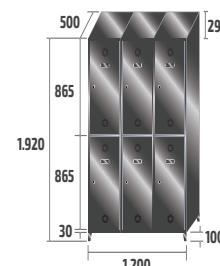

SV-40/3 INOX
COD: 84903
82kg · 1,14m³

COMBINAÇÕES E MEDIDAS

SERIE ST-INOX

SV-25/1 INOX
COD: 82901
24,6kg · 0,24m³

SV-25/2 INOX
COD: 82902
40,3kg · 0,48m³

SV-25/3 INOX
COD: 82903
57,8kg · 0,71m³

SV-25/4 INOX
COD: 82904
74,1kg · 0,95m³

SV-30/1 INOX
COD: 83901
31kg · 0,38m³

SV-30/2 INOX
COD: 83902
49kg · 0,69m³

SV-30/3 INOX
COD: 83903
67kg · 0,99m³

SV-30/4 INOX
COD: 83904
85kg · 1,31m³

SV-40/1 INOX
COD: 84901
36kg · 0,38m³

SV-40/2 INOX
COD: 84902
59kg · 0,76m³

SV-40/3 INOX
COD: 84903
82kg · 1,14m³

MEDIÇÕES INTERIORES (mm)

MODELO	250			300			400		
	A	L	P	A	L	P	A	L	P
SV-INOX	1.724	182	475	1.724	232	475	1.724	332	475
ST-INOX	847	182	475	847	232	475	847	332	475