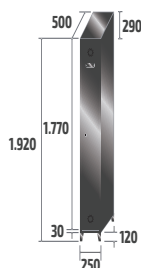

Fechadura de proximidade VERSA MINI

COMBINAÇÕES E MEDIDAS

SERIE SV-INOX

SV-25/1 INOX
COD: 82901
24,6kg · 0,24m³

SV-25/2 INOX
COD: 82902
40,3kg · 0,48m³

SV-25/3 INOX
COD: 82903
57,8kg · 0,71m³

SV-25/4 INOX
COD: 82904
74,1kg · 0,95m³