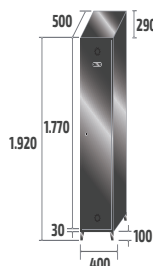

Fechadura de proximidade VERSA MINI

COMBINAÇÕES E MEDIDAS

SERIE SV-INOX

SV-25/1 INOX
COD: 82901
24,6kg · 0,24m³

SV-25/2 INOX
COD: 82902
40,3kg · 0,48m³

SV-25/3 INOX
COD: 82903
57,8kg · 0,71m³

SV-25/4 INOX
COD: 82904
74,1kg · 0,95m³

SV-30/1 INOX
COD: 83901
31kg · 0,38m³

SV-30/2 INOX
COD: 83902
49kg · 0,69m³

SV-30/3 INOX
COD: 83903
67kg · 0,99m³

SV-30/4 INOX
COD: 83904
85kg · 1,31m³

SV-40/1 INOX
COD: 84901
36kg · 0,38m³

SV-40/2 INOX
COD: 84902
59kg · 0,76m³

SV-40/3 INOX
COD: 84903
82kg · 1,14m³

COMBINAÇÕES E MEDIDAS

SERIE ST-INOX

SV-25/1 INOX
COD: 82901
24,6kg · 0,24m³

SV-25/2 INOX
COD: 82902
40,3kg · 0,48m³

SV-25/3 INOX
COD: 82903
57,8kg · 0,71m³

SV-25/4 INOX
COD: 82904
74,1kg · 0,95m³