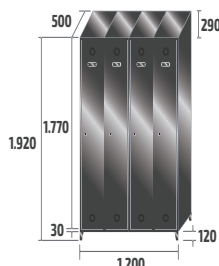

Fechadura de proximidade VERSA MINI

COMBINAÇÕES E MEDIDAS

SERIE SV-INOX

SV-25/1 INOX
COD: 82901
24,6kg · 0,24m³

SV-25/2 INOX
COD: 82902
40,3kg · 0,48m³

SV-25/3 INOX
COD: 82903
57,8kg · 0,71m³

SV-25/4 INOX
COD: 82904
74,1kg · 0,95m³

SV-30/1 INOX
COD: 83901
31kg · 0,38m³

SV-30/2 INOX
COD: 83902
49kg · 0,69m³

SV-30/3 INOX
COD: 83903
67kg · 0,99m³

SV-30/4 INOX
COD: 83904
85kg · 1,31m³

SV-40/1 INOX
COD: 84901
36kg · 0,38m³

SV-40/2 INOX
COD: 84902
59kg · 0,76m³