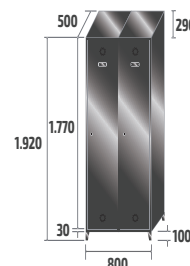

Fechadura de proximidade VERSA MINI

COMBINAÇÕES E MEDIDAS

SERIE SV-INOX

SV-25/1 INOX
COD: 82901
24,6kg · 0,24m³

SV-25/2 INOX
COD: 82902
40,3kg · 0,48m³

SV-25/3 INOX
COD: 82903
57,8kg · 0,71m³

SV-25/4 INOX
COD: 82904
74,1kg · 0,95m³

SV-30/1 INOX
COD: 83901
31kg · 0,38m³

SV-30/2 INOX
COD: 83902
49kg · 0,69m³

SV-30/3 INOX
COD: 83903
67kg · 0,99m³

SV-30/4 INOX
COD: 83904
85kg · 1,31m³

SV-40/1 INOX
COD: 84901
36kg · 0,38m³

SV-40/2 INOX
COD: 84902
59kg · 0,76m³

SV-40/3 INOX
COD: 84903
82kg · 1,14m³

COMBINAÇÕES E MEDIDAS

SERIE ST-INOX

SV-25/1 INOX
COD: 82901
24,6kg · 0,24m³

SV-25/2 INOX
COD: 82902
40,3kg · 0,48m³

SV-25/3 INOX
COD: 82903
57,8kg · 0,71m³

SV-25/4 INOX
COD: 82904
74,1kg · 0,95m³