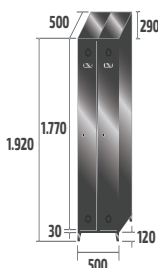

Fechadura de proximidade VERSA MINI

COMBINAÇÕES E MEDIDAS

SERIE SV-INOX

SV-25/1 INOX
COD: 82901
24,6kg · 0,24m³

SV-25/2 INOX
COD: 82902
40,3kg · 0,48m³

SV-25/3 INOX
COD: 82903
57,8kg · 0,71m³

SV-25/4 INOX
COD: 82904
74,1kg · 0,95m³

SV-30/1 INOX
COD: 83901
31kg · 0,38m³

SV-30/2 INOX
COD: 83902
49kg · 0,69m³

SV-30/3 INOX
COD: 83903
67kg · 0,99m³

SV-30/4 INOX
COD: 83904
85kg · 1,31m³

SV-40/1 INOX
COD: 84901
36kg · 0,38m³

SV-40/2 INOX
COD: 84902
59kg · 0,76m³