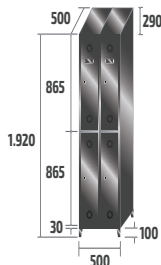

Fechadura de proximidade VERSA MINI

COMBINAÇÕES E MEDIDAS

SERIE SV-INOX

SV-25/1 INOX
COD: 82901
24,6kg · 0,24m³

SV-25/2 INOX
COD: 82902
40,3kg · 0,48m³

SV-25/3 INOX
COD: 82903
57,8kg · 0,71m³

SV-25/4 INOX
COD: 82904
74,1kg · 0,95m³

SV-30/1 INOX
COD: 83901
31kg · 0,38m³

SV-30/2 INOX
COD: 83902
49kg · 0,69m³

SV-30/3 INOX
COD: 83903
67kg · 0,99m³

SV-30/4 INOX
COD: 83904
85kg · 1,31m³

SV-40/1 INOX
COD: 84901
36kg · 0,38m³

SV-40/2 INOX
COD: 84902
59kg · 0,76m³

SV-40/3 INOX
COD: 84903
82kg · 1,14m³

COMBINAÇÕES E MEDIDAS

SERIE ST-INOX

SV-25/1 INOX
COD: 82901
24,6kg · 0,24m³

SV-25/2 INOX
COD: 82902
40,3kg · 0,48m³

SV-25/3 INOX
COD: 82903
57,8kg · 0,71m³

SV-25/4 INOX
COD: 82904
74,1kg · 0,95m³