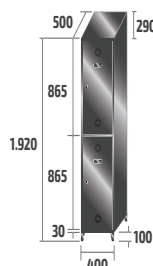

Corpo

Prateleira soldada e varão para pendurar cabides na série SV-inox.

Varão para pendurar cabides na série ST-inox.

Inclui patas de aço, com regulação em altura (espessura 1,5 mm).

Teto com inclinação, o teto faz parte da estrutura do cacifo e dentro é utilizável.

SV-40/3 INOX
COD: 84903
82kg · 1,14m³

COMBINAÇÕES E MEDIDAS

SERIE ST-INOX

SV-25/1 INOX
COD: 82901
24,6kg · 0,24m³

SV-25/2 INOX
COD: 82902
40,3kg · 0,48m³

SV-25/3 INOX
COD: 82903
57,8kg · 0,71m³

SV-25/4 INOX
COD: 82904
74,1kg · 0,95m³

SV-30/1 INOX
COD: 83901
31kg · 0,38m³

SV-30/2 INOX
COD: 83902
49kg · 0,69m³

SV-30/3 INOX
COD: 83903
67kg · 0,99m³

SV-30/4 INOX
COD: 83904
85kg · 1,31m³

SV-40/1 INOX
COD: 84901
36kg · 0,38m³

SV-40/2 INOX
COD: 84902
59kg · 0,76m³

SV-40/3 INOX
COD: 84903
82kg · 1,14m³

MEDIÇÕES INTERIORES (mm)

MODELO	250			300			400		
	A	L	P	A	L	P	A	L	P
SV-INOX	1.724	182	475	1.724	232	475	1.724	332	475
ST-INOX	847	182	475	847	232	475	847	332	475