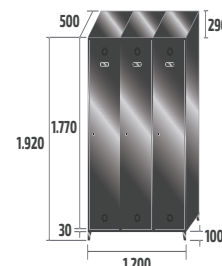

Fechadura de proximidade VERSA MINI

COMBINAÇÕES E MEDIDAS

SERIE SV-INOX

SV-25/1 INOX
COD: 82901
24,6kg · 0,24m³

SV-25/2 INOX
COD: 82902
40,3kg · 0,48m³

SV-25/3 INOX
COD: 82903
57,8kg · 0,71m³

SV-25/4 INOX
COD: 82904
74,1kg · 0,95m³

SV-30/1 INOX
COD: 83901
31kg · 0,38m³

SV-30/2 INOX
COD: 83902
49kg · 0,69m³

SV-30/3 INOX
COD: 83903
67kg · 0,99m³

SV-30/4 INOX
COD: 83904
85kg · 1,31m³

SV-40/1 INOX
COD: 84901
36kg · 0,38m³

SV-40/2 INOX
COD: 84902
59kg · 0,76m³

SV-40/3 INOX
COD: 84903
82kg · 1,14m³

COMBINAÇÕES E MEDIDAS

SERIE ST-INOX

SV-25/1 INOX
COD: 82901
24,6kg · 0,24m³

SV-25/2 INOX
COD: 82902
40,3kg · 0,48m³

SV-25/3 INOX
COD: 82903
57,8kg · 0,71m³

SV-25/4 INOX
COD: 82904
74,1kg · 0,95m³