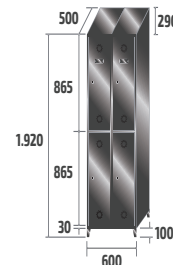

SV-30/1 INOX
COD: 83901
31kg · 0,38m³

SV-30/2 INOX
COD: 83902
49kg · 0,69m³

SV-30/3 INOX
COD: 83903
67kg · 0,99m³

SV-30/4 INOX
COD: 83904
85kg · 1,31m³

SV-40/1 INOX
COD: 84901
36kg · 0,38m³

SV-40/2 INOX
COD: 84902
59kg · 0,76m³

SV-40/3 INOX
COD: 84903
82kg · 1,14m³

COMBINAÇÕES E MEDIDAS

SERIE ST-INOX

SV-25/1 INOX
COD: 82901
24,6kg · 0,24m³

SV-25/2 INOX
COD: 82902
40,3kg · 0,48m³

SV-25/3 INOX
COD: 82903
57,8kg · 0,71m³

SV-25/4 INOX
COD: 82904
74,1kg · 0,95m³

SV-40/3 INOX
COD: 84903
82kg · 1,14m³

MEDIÇÕES INTERIORES (mm)

MODELO	250			300			400		
	A	L	P	A	L	P	A	L	P
SV-INOX	1.724	182	475	1.724	232	475	1.724	332	475
ST-INOX	847	182	475	847	232	475	847	332	475