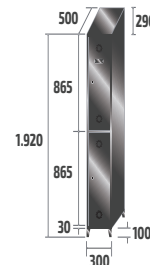

SV-30/1 INOX
COD: 83901
31kg · 0,38m³

SV-30/2 INOX
COD: 83902
49kg · 0,69m³

SV-30/3 INOX
COD: 83903
67kg · 0,99m³

SV-30/4 INOX
COD: 83904
85kg · 1,31m³

SV-40/1 INOX
COD: 84901
36kg · 0,38m³

SV-40/2 INOX
COD: 84902
59kg · 0,76m³

SV-40/3 INOX
COD: 84903
82kg · 1,14m³

COMBINAÇÕES E MEDIDAS

SERIE ST-INOX

SV-25/1 INOX
COD: 82901
24,6kg · 0,24m³

SV-25/2 INOX
COD: 82902
40,3kg · 0,48m³

SV-25/3 INOX
COD: 82903
57,8kg · 0,71m³

SV-25/4 INOX
COD: 82904
74,1kg · 0,95m³

SV-40/3 INOX
COD: 84903
82kg · 1,14m³

MEDIÇÕES INTERIORES (mm)

MODELO	250			300			400		
	A	L	P	A	L	P	A	L	P
SV-INOX	1.724	182	475	1.724	232	475	1.724	332	475
ST-INOX	847	182	475	847	232	475	847	332	475