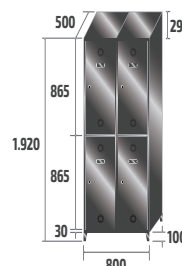

SV-40/3 INOX
COD: 84903
82kg · 1,14m³

COMBINAÇÕES E MEDIDAS

SERIE ST-INOX

SV-25/1 INOX
COD: 82901
24,6kg · 0,24m³

SV-25/2 INOX
COD: 82902
40,3kg · 0,48m³

SV-25/3 INOX
COD: 82903
57,8kg · 0,71m³

SV-25/4 INOX
COD: 82904
74,1kg · 0,95m³

SV-30/1 INOX
COD: 83901
31kg · 0,38m³

SV-30/2 INOX
COD: 83902
49kg · 0,69m³

SV-30/3 INOX
COD: 83903
67kg · 0,99m³

SV-30/4 INOX
COD: 83904
85kg · 1,31m³

SV-40/1 INOX
COD: 84901
36kg · 0,38m³

SV-40/2 INOX
COD: 84902
59kg · 0,76m³

SV-40/3 INOX
COD: 84903
82kg · 1,14m³

MEDIÇÕES INTERIORES (mm)

MODELO	250			300			400		
	A	L	P	A	L	P	A	L	P
SV-INOX	1.724	182	475	1.724	232	475	1.724	332	475
ST-INOX	847	182	475	847	232	475	847	332	475