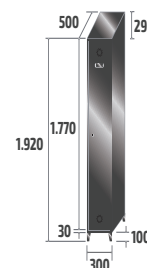

Fechadura de proximidade VERSA MINI

COMBINAÇÕES E MEDIDAS

SERIE SV-INOX

SV-25/1 INOX
COD: 82901
24,6kg · 0,24m³

SV-25/2 INOX
COD: 82902
40,3kg · 0,48m³

SV-25/3 INOX
COD: 82903
57,8kg · 0,71m³

SV-25/4 INOX
COD: 82904
74,1kg · 0,95m³

SV-30/1 INOX
COD: 83901
31kg · 0,38m³

SV-30/2 INOX
COD: 83902
49kg · 0,69m³

SV-30/3 INOX
COD: 83903
67kg · 0,99m³

SV-30/4 INOX
COD: 83904
85kg · 1,31m³

SV-40/1 INOX
COD: 84901
36kg · 0,38m³

SV-40/2 INOX
COD: 84902
59kg · 0,76m³

SV-40/3 INOX
COD: 84903
82kg · 1,14m³

COMBINAÇÕES E MEDIDAS

SERIE ST-INOX

SV-25/1 INOX
COD: 82901
24,6kg · 0,24m³

SV-25/2 INOX
COD: 82902
40,3kg · 0,48m³

SV-25/3 INOX
COD: 82903
57,8kg · 0,71m³

SV-25/4 INOX
COD: 82904
74,1kg · 0,95m³

SV-40/3 INOX
COD: 84903
82kg · 1,14m³

MEDIÇÕES INTERIORES (mm)

MODELO	250			300			400		
	A	L	P	A	L	P	A	L	P
SV-INOX	1.724	182	475	1.724	232	475	1.724	332	475
ST-INOX	847	182	475	847	232	475	847	332	475