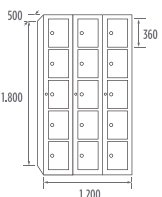

### SERIE STV5

**STV5-40/1**  
COD. 44051

29Kg. - 0,29m<sup>3</sup>

**STV5-40/2**  
COD. 44052

52Kg. - 0,57m<sup>3</sup>

**STV5-40/3**  
COD. 44053

72Kg. - 1,08m<sup>3</sup>