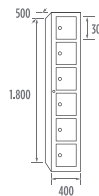

SERIE STV6

STV6-40/1
COD. 44061