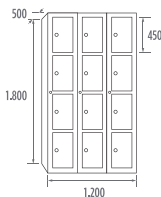

### SERIE STV4

**STV4-40/1**  
COD. 44041

28Kg. - 0,29m<sup>3</sup>

**STV4-40/2**  
COD. 44042

50Kg. - 0,57m<sup>3</sup>

**STV4-40/3**  
COD. 44043

69Kg. - 1,08m<sup>3</sup>