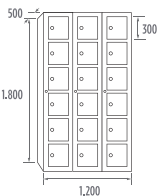

### SERIE STV6

**STV6-40/1**  
COD. 44061

30Kg. - 0,29m<sup>3</sup>

**STV6-40/2**  
COD. 44062

54Kg. - 0,57m<sup>3</sup>

**STV6-40/3**  
COD. 44063

78Kg. - 1,08m<sup>3</sup>