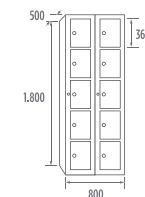

STV5-40/2
COD. 44052