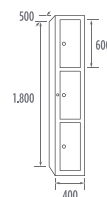

SERIE STV3

STV3-40/1
COD. 44031