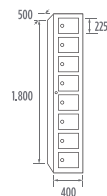

SERIE STV8

STV8-40/1
COD. 44081