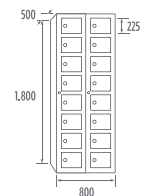

STV8-40/2
COD. 44082