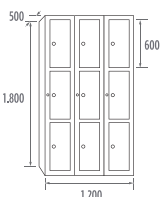

### SERIE STV3

**STV3-40/1**  
COD. 44031

25,9Kg. - 0,29m<sup>3</sup>

**STV3-40/2**  
COD. 44032

45,8Kg. - 0,57m<sup>3</sup>

**STV3-40/3**  
COD. 44033

65,7Kg. - 1,08m<sup>3</sup>