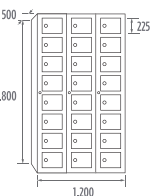

### SERIE STV8

**STV8-40/1**  
COD. 44081

31Kg. - 0,29m<sup>3</sup>

**STV8-40/2**  
COD. 44082

56Kg. - 0,57m<sup>3</sup>

**STV8-40/3**  
COD. 44083

81Kg. - 1,08m<sup>3</sup>