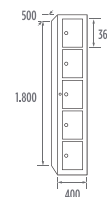

SERIE STV5

STV5-40/1
COD. 44051