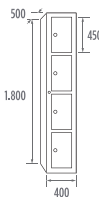

SERIE STV4

STV4-40/1
COD. 44041