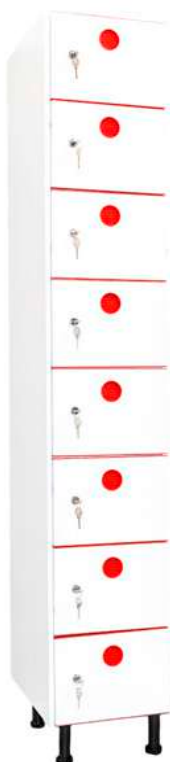

ESPECIFICAÇÕES TÉCNICAS
CACIFOS DE PLÁSTICO
SERIES V, T, M, C, B, Z e E

SERIE PV
1 porta por coluna

SERIE PT
2 portas por coluna

SERIE PM
3 portas por coluna

SERIE PC
4 portas por coluna

SERIE PB
6 portas por coluna

SERIE PZ
8 portas por coluna

SERIE PE
Limpar armário

CARACTERÍSTICAS

Fabricados com resinas plásticas 100%.

Moderno desenho estrutural com uma espessura de paredes e portas de 18 mm.

Material inalterável à umidade, azeites, ácidos, gorduras, água, detergentes, e elementos corrosivos.

Prateleira interior ajustável e varão para pendurar cabines no modelo PV.

Varão para pendurar cabines no modelo PT.

Divisória vertical no modelo PV.

Portas com ventilação e fechadura de chave.

Patas de PVC reguláveis em altura.

Padrão: Key lock

Fechadura de cadeado em poliamida

Fechadura de cadeado em metal 1

Fechadura de cadeado em metal 2

Cabo de metal

Moedeiro (moeda retornável)

Moedeiro + caixinha para as moedas

Fechadura de combinação e chave de emergência