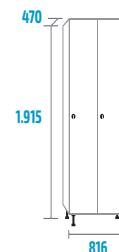

OPÇÕES

Sobreteto com pequena inclinação

Socle PVC

Separação vertical

COMBINAÇÕES E MEDIDAS

SERIE PV

PV-30/1
COD: 22001

PV-30/2
COD: 22002

PV-30/3
COD: 22003

PV-30/4
COD: 22004

PV-40/1
COD: 22006

PV-40/2
COD: 22007

PV-40/3
COD: 22008

SERIE PT

PT-30/1
COD: 22011

PT-30/2
COD: 22012