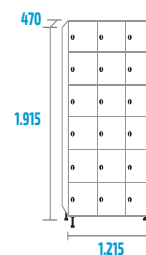

PC-30/2
COD: 22032

PC-30/3
COD: 22033

PC-30/4
COD: 22034

PC-40/1
COD: 22036

PC-40/2
COD: 22037

PC-40/3
COD: 22038

SERIE PB

PB-30/1
COD: 22061

PB-30/2
COD: 22062

PB-30/3
COD: 22063

PB-30/4
COD: 22064

PB-30/1
COD: 22061

PB-30/2
COD: 22062

PB-30/3
COD: 22063

SERIE PZ

PZ-30/1
COD: 22081

PZ-30/2
COD: 22082

PZ-30/3
COD: 22083

PZ-30/4
COD: 22084

PZ-30/1
COD: 22081

PZ-30/2
COD: 22082

PZ-30/3
COD: 22083

COMBINAÇÕES E MEDIDAS

SERIE PE