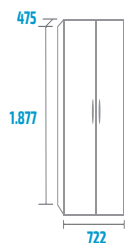

PC-30/2
COD: 22032

PC-30/3
COD: 22033

PC-30/4
COD: 22034

PC-40/1
COD: 22036

PC-40/2
COD: 22037

PC-40/3
COD: 22038

SERIE PB

PB-30/1
COD: 22061

PB-30/2
COD: 22062

PB-30/3
COD: 22063

PB-30/4
COD: 22064

PB-30/1
COD: 22061

PB-30/2
COD: 22062

PB-30/3
COD: 22063

SERIE PZ

PZ-30/1
COD: 22081

PZ-30/2
COD: 22082

PZ-30/3
COD: 22083

PZ-30/4
COD: 22084

PZ-30/1
COD: 22081

PZ-30/2
COD: 22082

PZ-30/3
COD: 22083

COMBINAÇÕES E MEDIDAS

SERIE PE