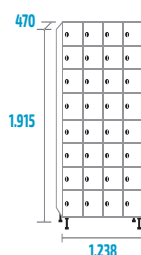

PC-30/2
COD: 22032

PC-30/3
COD: 22033

PC-30/4
COD: 22034

PC-40/1
COD: 22036

PC-40/2
COD: 22037

PC-40/3
COD: 22038

SERIE PB

PB-30/1
COD: 22061

PB-30/2
COD: 22062

PB-30/3
COD: 22063

PB-30/4
COD: 22064

PB-30/1
COD: 22061

PB-30/2
COD: 22062

PB-30/3
COD: 22063

SERIE PZ

PZ-30/1
COD: 22081

PZ-30/2
COD: 22082

PZ-30/3
COD: 22083

PZ-30/4
COD: 22084

PZ-30/1
COD: 22081

PZ-30/2
COD: 22082

PZ-30/3
COD: 22083

COMBINAÇÕES E MEDIDAS

SERIE PE