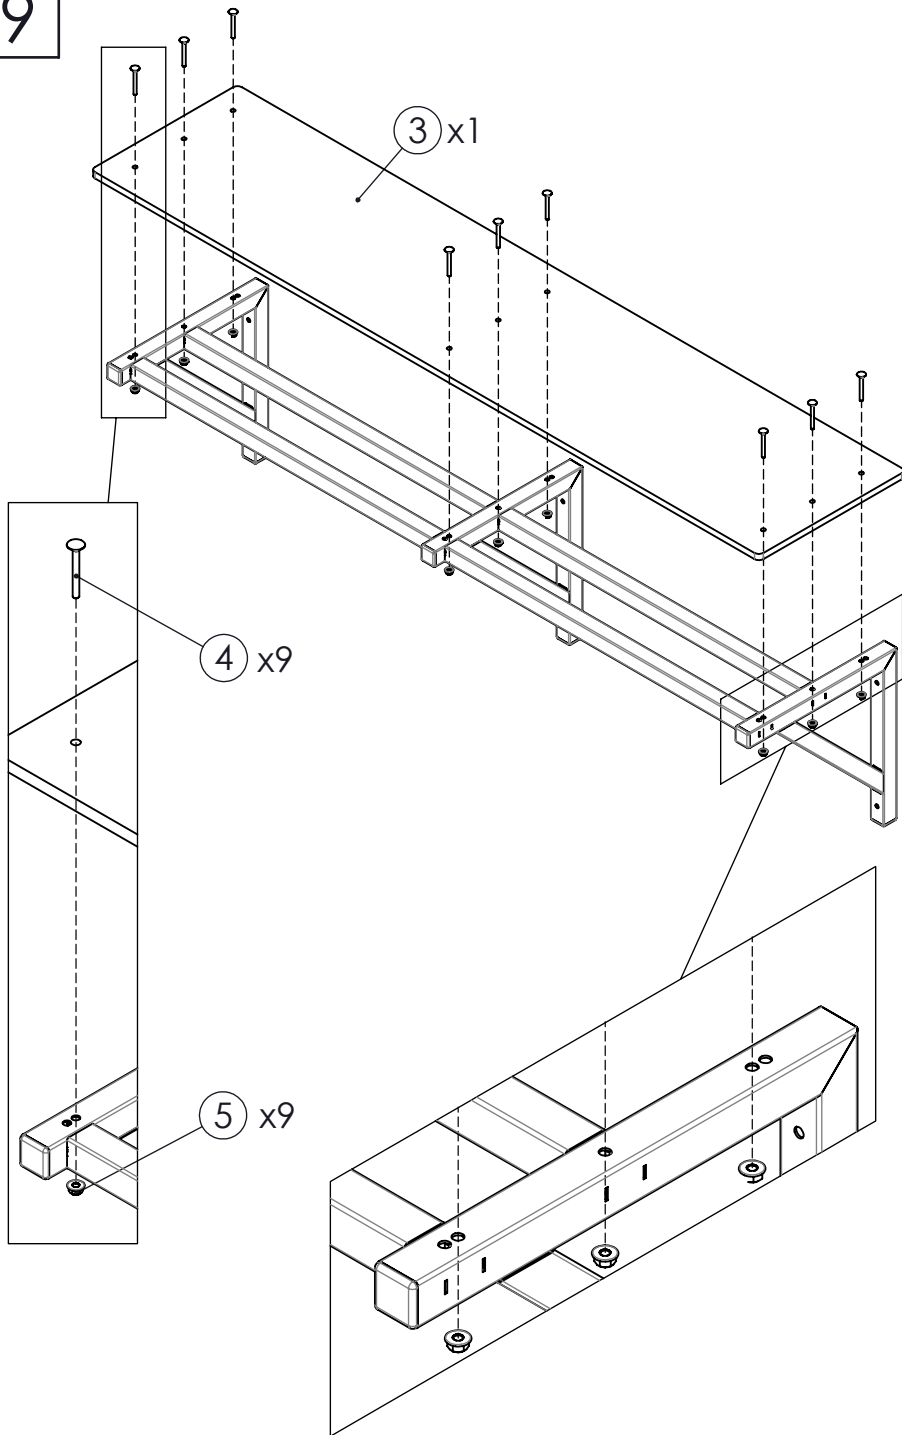

# MEGABLOK

BANC-1-1250/2000-PARED-FEN

DIN 603 M6x50

DIN 6923 M6

7981 5.5x63

Part 7: Washer, quantity x6.

**1**

1 x1  
2 x2

**2**

**3**

x1 1

**4**

**5**

2 x2

**6**

**7**

x1 1

**8**

9

10